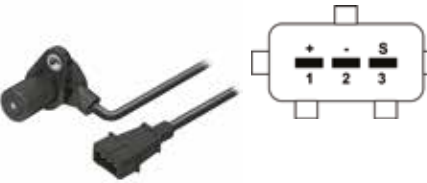

GS8350

cable length: 83cm

REPLACES / REEMPLAZA:

Bosch: 0 261 210 150; **GM:** 932493251

APPLICATION / APLICACIÓN:

GM: Astra 2.0i (SFI) 16V 99>05 / 2.0 GTC Turbo 05> / Turbo / Cabrio 02>05, Astra Sedan 2.0 (SFI) 16V 99>04, Vectra 2.2i 16V (SFI) 97>05, Vectra CD 2.0 16V (SFI) 96>97, Zafira 2.0 16V (SFI) 01>05