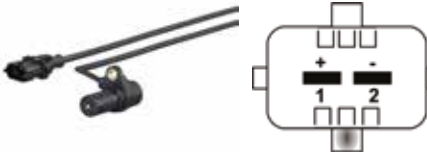

GS8348

cable length: 58cm

REPLACES / REEMPLAZA:

Bosch: 0 261 210 147, 0 261 210 148 ; **VW:** 06A906433C

APPLICATION / APLICACIÓN:

AUDI: A3 1.6, 1.8, 1.8 20V Turbo 96 / 06, A4, A6, A8, TT 1.8T;

VW: Bora 1.6, 1.8, 2.0 98 / 06, Golf IV 1.6 97 / 04, 1.8 T 97 / 08, Jetta 98 / 05, New Beetle 2.0 98 / 05, Passat 00 / 05, Polo Classic 99 / 01

GS8350

cable length: 83cm

REPLACES / REEMPLAZA:

Bosch: 0 261 210 150; **GM:** 932493251

APPLICATION / APLICACIÓN:

GM: Astra 2.0i (SFI) 16V 99>05 / 2.0 GTC Turbo 05> / Turbo / Cabrio 02>05, Astra Sedan 2.0 (SFI) 16V 99>04, Vectra 2.2i 16V (SFI) 97>05, Vectra CD 2.0 16V (SFI) 96>97, Zafira 2.0 16V (SFI) 01>05

GS8360

cable length: 62cm

REPLACES / REEMPLAZA:

Bosch: 0 261 210 160 ; **Fiat:** 46470477, 46469866, 46472687, 60814589

APPLICATION / APLICACIÓN:

ALFA ROMEO: Alfa 146 1.8/2.0 TS 16V 98 > 00, Alfa 147 1.6/2.0 TS 16V 00 >, Alfa 156 SW 2.0 TS 16V 97 > 05, Spider 98 /06, Alfa 166 98 > ;