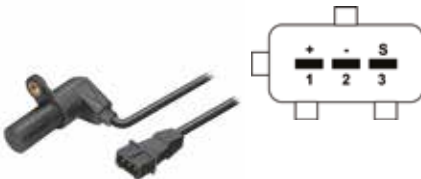

GS8342

cable length: 66cm

REPLACES / REEMPLAZA:

GM: 90 451 442; **VDO:** 324003001R

APPLICATION / APLICACIÓN:

GM: Astra 1.8 16V 03>, Celta 1.0/1.4 (MPFI) 01>, Corsa 1.4/1.6 (EFI - MPFI) 95>, Corsa 1.0/1.4/1.6 (MPFI - gasoline/Flexpower) 02>, Corsa 1.8 (MPFI - gasoline) 04>, Meriva 1.8 8V (MPFI - gasoline/Flexpower) 03>, Montana 1.8 8V (MPFI - gasoline/Flexpower) 04>