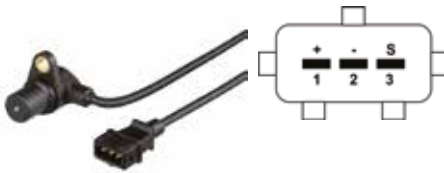

GS8315

cable length: 99cm

REPLACES / REEMPLAZA:

Bosch: 0 261 210 030; **GM:** 90 213 515, 90 451 441; **VDO:** 324 003 007R

APPLICATION / APLICACIÓN:

GM: Astra, Sedan 2.0 (MPFI) 09/94>12/96, Astra 2.0i 09/91>02/98, Astra, Sedan 2.0 (MPFI) 09/03>, Astra, Sedan 2.0 (MPFI - Flexpower) 04/04>, Blazer, S10 2.2 (MPFI) 08/97>04/00, Blazer, S10 2.4 (MPFI) 05/00>01/07, Calibra 2.0i/2.0i turbo 06/90>03/97, Calibra 2.0 16V 10/93>03/96, Omega, Suprema GLS 2.0 (MPFI) 09/92>12/95, Omega 1.8/1.8i/2.0i 09/86>03/94, Vectra 1.8i 03/90>08/95, Vectra CD 2.0 8V, Vectra GLS 2.0 (MPFI) 10/93>03/96, Vectra GSI 2.0 16V 10/93>03/96, Zafira 2.0 (MPFI - Flexpower) 03/04>