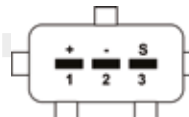

GS8251

cable length: 42cm
 REPLACES / REEMPLAZA:
Bosch: 0 281 002 102; **Fiat:** 77662510
 APPLICATION / APLICACIÓN:
FIAT: Brava 1.4 12V 94>98, Coupé 2.0 20V 94>98, Marea Turbo 98>07, Marea Weekend ELX 4P 2.0i 20V (MPI - gasoline) 142 CV 96>00, Marea, Marea Weekend HLX 4P 2.0i 20V (MPI - gasoline) 142 CV 96>00