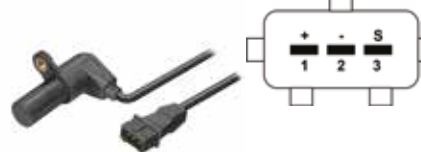

GS8337

cable length: 21cm

REPLACES / REEMPLAZA:

Bosch: 0 261 210 137; **Renault:** 770085931 / 7702218699

APPLICATION / APLICACIÓN:

RENAULT: Clio 1.6i 96 > 97, R19 Sedan 1.6i 93 > 00

GS8339

cable length: 88,5cm | chicote longo