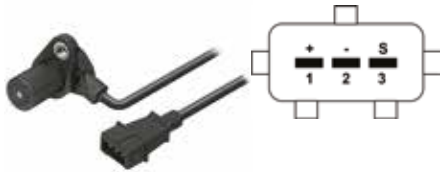

GS8389

cable length: 85cm

REPLACES / REEMPLAZA:

GM: 90 508 637, 93 384 389; **VDO:** 324003008R

APPLICATION / APLICACIÓN:

GM: Astra, Zafira 2.0L 16V 03>09, Astra, Zafira 2.4L 16V 04>09, Vectra B 16V 97 > , Vectra C 2.4 16V 06 >