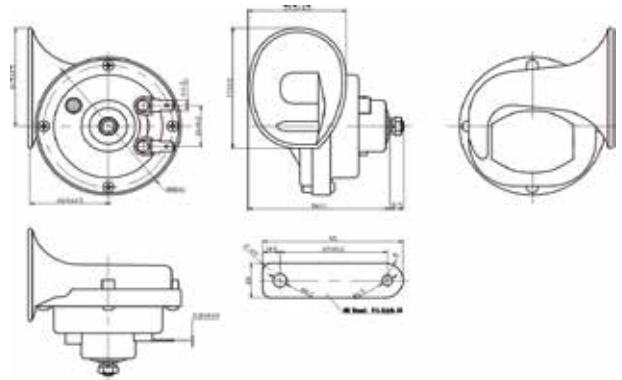

GB1054

12V

CURRENT / CONDUCTA: 4.5A
SOUND POWER / POTENCIA DE SONIDO: 110 ± 5 dB
FREQUENCY / FRECUENCIA: HT: 510 ± 20 HZ / LT: 410 ± 20 HZ
FEATURES / CARACTERÍSTICAS: black color, with support, high and low tone
TERMINALS / TERMINALES: 2 terminals
SNAIL / CARACOL: $\varnothing 90$ mm
APPLICATION / APLICACIÓN: Universal - vehicles