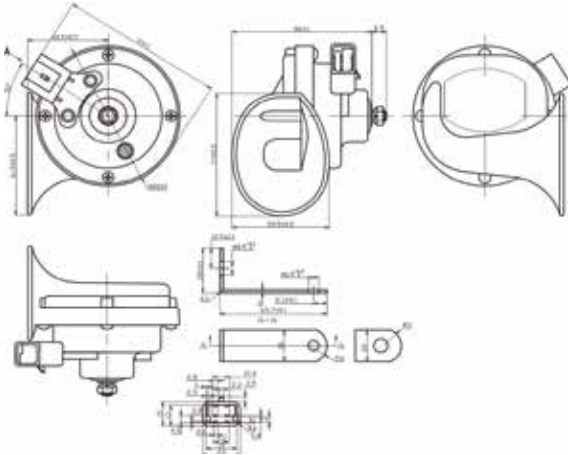

GB1051

12V

CURRENT / CONDUCTA: 4.5A
SOUND POWER / POTENCIA DE SONIDO: 110 ± 5 dB
FREQUENCY / FRECUENCIA: HT: 510 ± 20 HZ
FEATURES / CARACTERÍSTICAS: black color, with support, standard connector Bull Dog - GM
TERMINALS / TERMINALES: 2 terminals
SNAIL / CARACOL: $\varnothing 90$ mm
APPLICATION / APLICACIÓN: GM: vehicles 95>