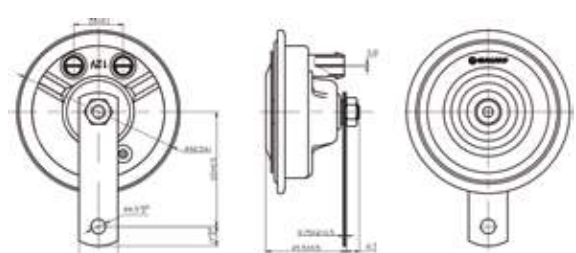

GB1062

12V

CURRENT / CONDUCTA: 4A
SOUND POWER / POTENCIA DE SONIDO: 110 ± 5 dB
FREQUENCY / FRECUENCIA: LT: 350±20HZ
FEATURES / CARACTERÍSTICAS: black color, with support
TERMINALS / TERMINALES: 2 terminals
DISC / DISCO: Ø92mm
APPLICATION / APLICACIÓN: Universal - vehicles