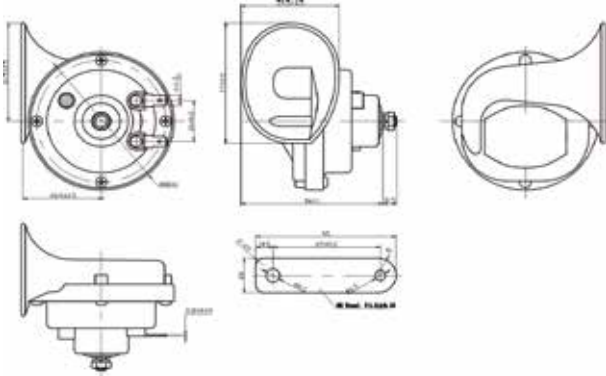

GB1054R

12V

CURRENT / CONDUCTA: 4.5A
SOUND POWER / POTENCIA DE SONIDO: 110 ± 5 dB
FREQUENCY / FRECUENCIA: HT: 510±20HZ / LT: 410±20HZ
FEATURES / CARACTERÍSTICAS: black color, with support, high and low tone
TERMINALS / TERMINALES: 2 terminals
SNAIL / CARACOL: Ø90mm
APPLICATION / APLICACIÓN: Universal - vehicles
PS: Same the GB1054 + Relay 12V - 30A