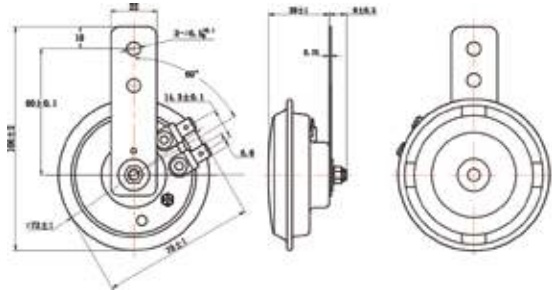

GB1001

12V

CURRENT / CONDUCTA: 1.5A
SOUND POWER / POTENCIA DE SONIDO: 100 ± 5 dB
FREQUENCY / FRECUENCIA: 450 ± 20Hz
FEATURES / CARACTERÍSTICAS: black color, with support
TERMINALS / TERMINALES: 2 terminals
DISC / DISCO: Ø70mm
APPLICATION / APLICACIÓN: Universal - Motorcycles