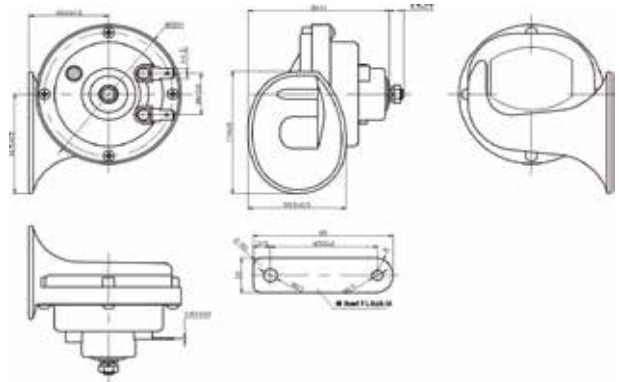

GB1052

12V

CURRENT / CONDUCTA: 4.5A
SOUND POWER / POTENCIA DE SONIDO: 110 ± 5 dB
FREQUENCY / FRECUENCIA: HT: 510 ± 20 HZ
FEATURES / CARACTERÍSTICAS: black color, with support
TERMINALS / TERMINALES: 2 terminals
SNAIL / CARACOL: $\varnothing 90$ mm
APPLICATION / APLICACIÓN: Universal - vehicles