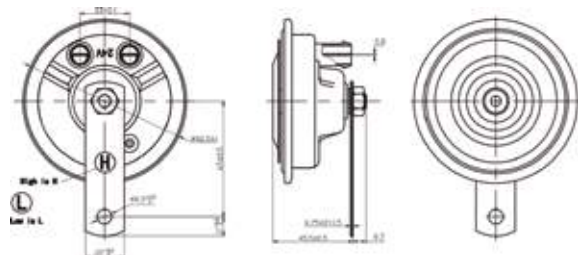

GB1063H

24V

CURRENT / CONDUCTA: 4A
SOUND POWER / POTENCIA DE SONIDO: 110 ± 5 dB
FREQUENCY / FRECUENCIA: 420±20HZ
FEATURES / CARACTERÍSTICAS: black color, with support, high tone
TERMINALS / TERMINALES: 2 terminals
DISC / DISCO: Ø92mm
APPLICATION / APLICACIÓN: Universal - vehicles