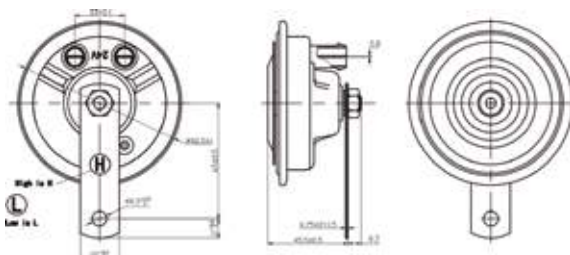

GB1063

24V

CURRENT / CONDUCTA: 4A
SOUND POWER / POTENCIA DE SONIDO: 110 ± 5 dB
FREQUENCY / FRECUENCIA: HT: 420±20HZ / LT: 350±20HZ
FEATURES / CARACTERÍSTICAS: black color, with support, high and low tone
TERMINALS / TERMINALES: 2 terminals
DISC / DISCO: Ø92mm
APPLICATION / APLICACIÓN: Universal - vehicles