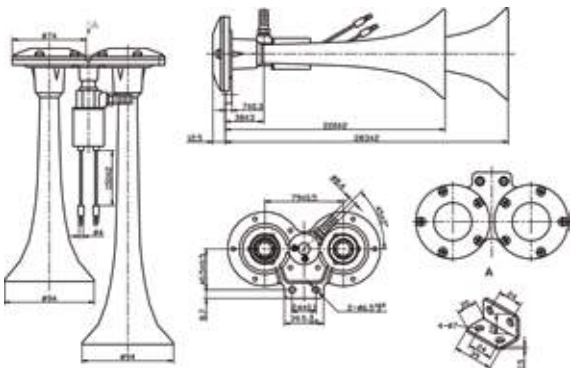

GB1004

24V

CURRENT / CONDUCTA: 4A
SOUND POWER / POTENCIA DE SONIDO: ≥110dB
FREQUENCY / FRECUENCIA: 450Hz
FEATURES / CARACTERÍSTICAS: air horn, black color, with solenoid, with installation KIT
HORN / ALARMA: 230 / 295mm
APPLICATION / APLICACIÓN: Universal - Trucks (24V)