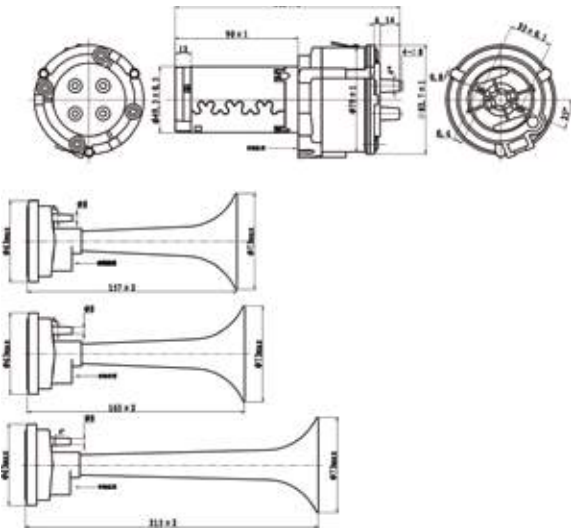

GB1067

12V

CURRENT / CONDUCTA: 20A
SOUND POWER / POTENCIA DE SONIDO: ≥ 110 dB
FREQUENCY / FRECUENCIA: 530 / 680 / 830HZ
FEATURES / CARACTERÍSTICAS: electric air horn, red color, with compresor, with installation KIT + Relay
HORN / ALARMA: 153 / 165 / 215mm
APPLICATION / APLICACIÓN: Universal - vehicles

GB1068

12V

CURRENT / CONDUCTA: 4A
SOUND POWER / POTENCIA DE SONIDO: ≥ 110 dB
FREQUENCY / FRECUENCIA: 450HZ
FEATURES / CARACTERÍSTICAS: electric air horn, black color, with valve
HORN / ALARMA: 165 / 215mm
APPLICATION / APLICACIÓN: Universal - trucks and buses

GB1069

24V

CURRENT / CONDUCTA: 4A
SOUND POWER / POTENCIA DE SONIDO: ≥ 110 dB
FREQUENCY / FRECUENCIA: 450HZ
FEATURES / CARACTERÍSTICAS: electric air horn, black color, with valve
HORN / ALARMA: 165 / 215mm
APPLICATION / APLICACIÓN: Universal - trucks and buses

GB1070

12V

CURRENT / CONDUCTA: 4.5A
SOUND POWER / POTENCIA DE SONIDO: 110 ± 5 dB
FREQUENCY / FRECUENCIA: HT:500 $\pm$ 20HZ
FEATURES / CARACTERÍSTICAS: black color
SNAIL / CARACOL: $\varnothing 95$ mm
APPLICATION / APLICACIÓN: Universal

GB1071

12V

CURRENT / CONDUCTA: 4.5A
SOUND POWER / POTENCIA DE SONIDO: 110 ± 5 dB
FREQUENCY / FRECUENCIA: LT:400 $\pm$ 20HZ
FEATURES / CARACTERÍSTICAS: black color
SNAIL / CARACOL: $\varnothing 95$ mm
APPLICATION / APLICACIÓN: Universal

GB1072

12V

CURRENT / CONDUCTA: 4.5A
SOUND POWER / POTENCIA DE SONIDO: 110 ± 5 dB
FREQUENCY / FRECUENCIA: HT:500 $\pm$ 20HZ / L:400 $\pm$ 20HZ
FEATURES / CARACTERÍSTICAS: black color
SNAIL / CARACOL: $\varnothing 95$ mm
APPLICATION / APLICACIÓN: Universal

GB1073

SOUND POWER / POTENCIA DE SONIDO: ≥ 110 DB
FREQUENCY / FRECUENCIA: 530/ 680/ 830HZ
FEATURES / CARACTERÍSTICAS: 3 horn (153mm, 165mm, 215mm), without valve, plastic, red color, with installation KIT
APPLICATION / APLICACIÓN: Universal

GB1074

12V

CURRENT / CONDUCTA: ≤ 20 A
SOUND POWER / POTENCIA DE SONIDO: ≥ 115 DB
FREQUENCY / FRECUENCIA: 530/ 680HZ
FEATURES / CARACTERÍSTICAS: 1 horn, with compresor, plastic, red color, with installation KIT + Relay
APPLICATION / APLICACIÓN: Universal

GB1075

12V

CURRENT / CONDUCTA: ≤ 20 A
SOUND POWER / POTENCIA DE SONIDO: ≥ 110 DB
FREQUENCY / FRECUENCIA: 530/ 680/ 760/ 830HZ
FEATURES / CARACTERÍSTICAS: 6 horn, with compresor, plastic, red color, with installation KIT + Relay
APPLICATION / APLICACIÓN: Universal