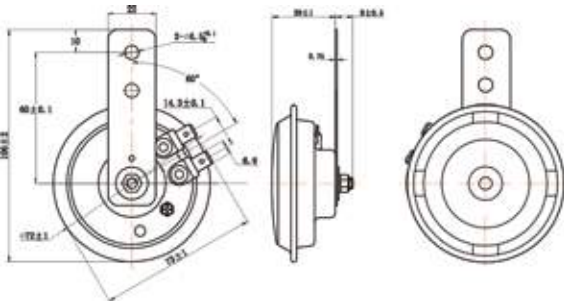

GB1002

12V

CURRENT / CONDUCTA: 1.5A
SOUND POWER / POTENCIA DE SONIDO: 100 ± 5 dB
FREQUENCY / FRECUENCIA: 450 ± 20Hz
FEATURES / CARACTERÍSTICAS: aluminium color, with support
TERMINALS / TERMINALES: 2 terminals
DISC / DISCO: Ø70mm
APPLICATION / APLICACIÓN: Universal - Motorcycles