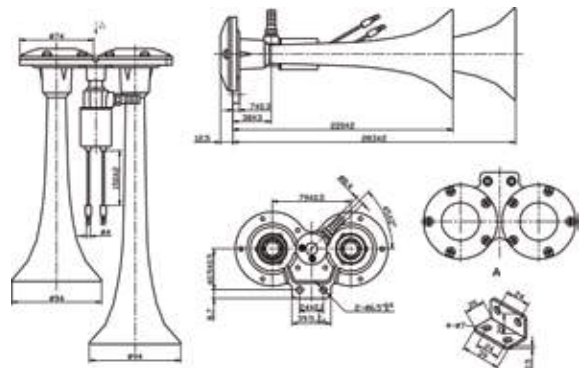

GB1005

12V

CURRENT / CONDUCTA: 4A
SOUND POWER / POTENCIA DE SONIDO: ≥110dB
FREQUENCY / FRECUENCIA: 450Hz
FEATURES / CARACTERÍSTICAS: air horn, aluminium color, with solenoid, with installation KIT
HORN / ALARMA: 230 / 295mm
APPLICATION / APLICACIÓN: Universal - Trucks (12V)