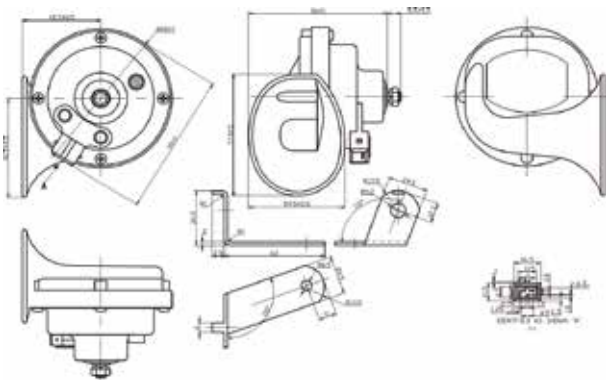

GB1057

12V

CURRENT / CONDUCTA: 4.5A
SOUND POWER / POTENCIA DE SONIDO: 110 ± 5 dB
FREQUENCY / FRECUENCIA: HT: 510±20HZ
FEATURES / CARACTERÍSTICAS: black color, with support, standard connector VW
TERMINALS / TERMINALES: 2 terminals
SNAIL / CARACOL: Ø90mm
APPLICATION / APLICACIÓN: VW: Gol, Parati, Saveiro, Fox - all 98>