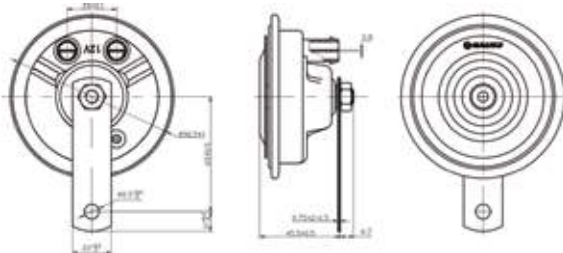

GB1061

12V

CURRENT / CONDUCTA: 4A
SOUND POWER / POTENCIA DE SONIDO: 110 ± 5 dB
FREQUENCY / FRECUENCIA: HT: 420±20HZ
FEATURES / CARACTERÍSTICAS: black color, with support
TERMINALS / TERMINALES: 2 terminals
DISC / DISCO: Ø92mm
APPLICATION / APLICACIÓN: Universal - vehicles