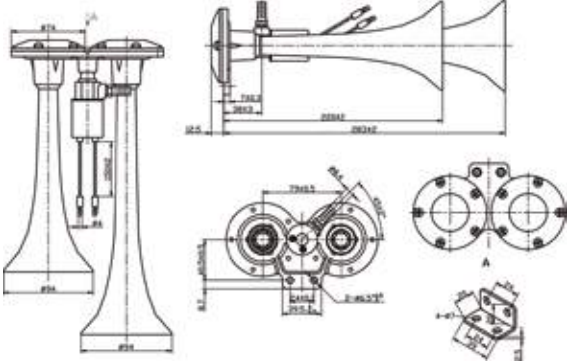

GB1006

24V

CURRENT / CONDUCTA: 4A
SOUND POWER / POTENCIA DE SONIDO: ≥ 110 dB
FREQUENCY / FRECUENCIA: 450Hz
FEATURES / CARACTERÍSTICAS: air horn, aluminium color, with solenoid, with installation KIT
HORN / ALARMA: 230 / 295mm
APPLICATION / APLICACIÓN: Universal - Trucks (24V)

GB1007

12V

CURRENT / CONDUCTA: 20A
SOUND POWER / POTENCIA DE SONIDO: ≥ 110 dB
FREQUENCY / FRECUENCIA: 680Hz
FEATURES / CARACTERÍSTICAS: electric air horn, aluminium color, with compresor, with installation KIT
HORN / ALARMA: 400mm
APPLICATION / APLICACIÓN: Universal - vehicles

GB1008

24V

CURRENT / CONDUCTA: 20A
SOUND POWER / POTENCIA DE SONIDO: ≥ 110 dB
FREQUENCY / FRECUENCIA: 680Hz
FEATURES / CARACTERÍSTICAS: electric air horn, aluminium color, with compresor, with installation KIT
HORN / ALARMA: 400mm
APPLICATION / APLICACIÓN: Universal - vehicles

GB1009

12V

CURRENT / CONDUCTA: 20A
SOUND POWER / POTENCIA DE SONIDO: ≥ 110 dB
FREQUENCY / FRECUENCIA: 680Hz
FEATURES / CARACTERÍSTICAS: electric air horn, aluminium color, with compresor, with installation KIT
HORN / ALARMA: 485mm
APPLICATION / APLICACIÓN: Universal - vehicles

GB1010

24V

CURRENT / CONDUCTA: 20A
SOUND POWER / POTENCIA DE SONIDO: ≥ 110 dB
FREQUENCY / FRECUENCIA: 680Hz
FEATURES / CARACTERÍSTICAS: electric air horn, aluminium color, with compresor, with installation KIT
HORN / ALARMA: 485mm
APPLICATION / APLICACIÓN: Universal - vehicles

GB1011

12V

CURRENT / CONDUCTA: 20A
SOUND POWER / POTENCIA DE SONIDO: ≥ 110 dB
FREQUENCY / FRECUENCIA: 680Hz
FEATURES / CARACTERÍSTICAS: electric air horn, black color, with compresor, with installation KIT
HORN / ALARMA: 485mm
APPLICATION / APLICACIÓN: Universal - vehicles

GB1012

24V

CURRENT / CONDUCTA: 20A
SOUND POWER / POTENCIA DE SONIDO: ≥ 110 dB
FREQUENCY / FRECUENCIA: 680Hz
FEATURES / CARACTERÍSTICAS: electric air horn, black color, with compresor, with installation KIT
HORN / ALARMA: 485mm
APPLICATION / APLICACIÓN: Universal - vehicles

GB1013

12V

CURRENT / CONDUCTA: 4A
SOUND POWER / POTENCIA DE SONIDO: ≥ 110 dB
FREQUENCY / FRECUENCIA: 450Hz
FEATURES / CARACTERÍSTICAS: air horn, aluminium color, with solenoid, with installation KIT
HORN / ALARMA: 165 / 230 / 295mm
APPLICATION / APLICACIÓN: Universal - Trucks (12V)

GB1014

24V

CURRENT / CONDUCTA: 4A
SOUND POWER / POTENCIA DE SONIDO: ≥ 110 dB
FREQUENCY / FRECUENCIA: 450Hz
FEATURES / CARACTERÍSTICAS: air horn, aluminium color, with solenoid, with installation KIT
HORN / ALARMA: 165 / 230 / 295mm
APPLICATION / APLICACIÓN: Universal - Trucks (24V)

GB1015

12V

CURRENT / CONDUCTA: 4A
SOUND POWER / POTENCIA DE SONIDO: ≥ 110 dB
FREQUENCY / FRECUENCIA: 450Hz
FEATURES / CARACTERÍSTICAS: air horn, aluminium color, with solenoid, with installation KIT
HORN / ALARMA: 640mm
APPLICATION / APLICACIÓN: Universal - vehicles

GB1016

24V

CURRENT / CONDUCTA: 4A
SOUND POWER / POTENCIA DE SONIDO: ≥ 110 dB
FREQUENCY / FRECUENCIA: 450Hz
FEATURES / CARACTERÍSTICAS: air horn, aluminium color, with solenoid, with installation KIT
HORN / ALARMA: 640mm
APPLICATION / APLICACIÓN: Universal - vehicles

GB1017

12V