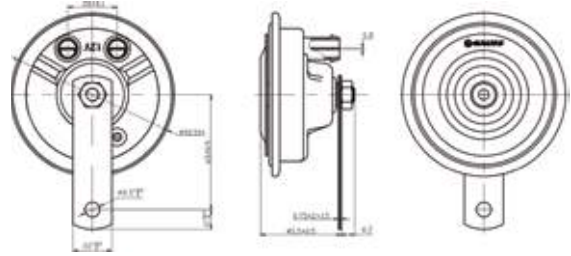

GB1060

12V

CURRENT / CONDUCTA: 4A
SOUND POWER / POTENCIA DE SONIDO: 110 ± 5 dB
FREQUENCY / FRECUENCIA: HT: 420±20HZ / LT: 350±20HZ
FEATURES / CARACTERÍSTICAS: black color, with support, high and low tone
TERMINALS / TERMINALES: 2 terminals
DISC / DISCO: Ø92mm
APPLICATION / APLICACIÓN: Universal - vehicles

Ecosport 1.6 2012>2017, Ecosport 2.0 2012>2017,
Ecosport 1.5 2017, New Fiesta 1.6 2013>2018, New
Fiesta 1.0 2015>2017, New Fiesta 1.5 2013>2017, KA 1.0
2014>2020, KA 1.5 2014>2020

GB1060R

12V

CURRENT / CONDUCTA: 4A
SOUND POWER / POTENCIA DE SONIDO: 110dB
FREQUENCY / FRECUENCIA: HT: 420±20HZ / LT: 350±20HZ
FEATURES / CARACTERÍSTICAS: black color, with support, high and low tone
TERMINALS / TERMINALES: 2 terminals
DISC / DISCO: Ø92mm
APPLICATION / APLICACIÓN: Universal - vehicles
PS: Same the GB1060 + Relay 12V - 30A

GB1061

12V

CURRENT / CONDUCTA: 4A
SOUND POWER / POTENCIA DE SONIDO: 110 ± 5 dB
FREQUENCY / FRECUENCIA: HT: 420±20HZ
FEATURES / CARACTERÍSTICAS: black color, with support
TERMINALS / TERMINALES: 2 terminals
DISC / DISCO: Ø92mm
APPLICATION / APLICACIÓN: Universal - vehicles

GB1062

12V

CURRENT / CONDUCTA: 4A
SOUND POWER / POTENCIA DE SONIDO: 110 ± 5 dB
FREQUENCY / FRECUENCIA: LT: 350±20HZ
FEATURES / CARACTERÍSTICAS: black color, with support
TERMINALS / TERMINALES: 2 terminals
DISC / DISCO: Ø92mm
APPLICATION / APLICACIÓN: Universal - vehicles

GB1063

24V

CURRENT / CONDUCTA: 4A
SOUND POWER / POTENCIA DE SONIDO: 110 ± 5 dB
FREQUENCY / FRECUENCIA: HT: 420±20HZ / LT: 350±20HZ
FEATURES / CARACTERÍSTICAS: black color, with support, high and low tone
TERMINALS / TERMINALES: 2 terminals
DISC / DISCO: Ø92mm
APPLICATION / APLICACIÓN: Universal - vehicles

GB1063H

24V