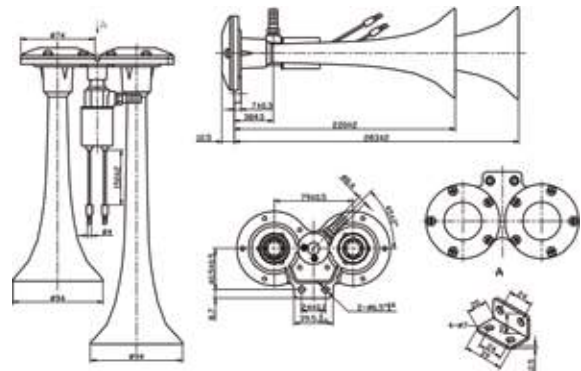

GB1003

12V

CURRENT / CONDUCTA: 4A
SOUND POWER / POTENCIA DE SONIDO: ≥110dB
FREQUENCY / FRECUENCIA: 450Hz
FEATURES / CARACTERÍSTICAS: air horn, black color, with solenoid, with installation KIT
HORN / ALARMA: 230 / 295mm
APPLICATION / APLICACIÓN: Universal - Trucks (12V)