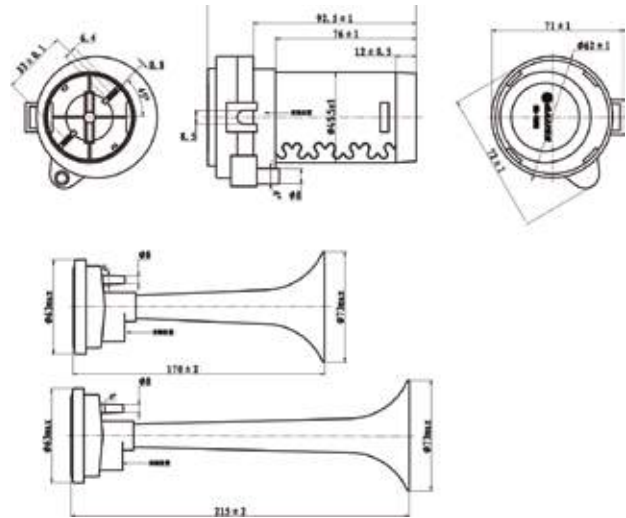

GB1066

12V

CURRENT / CONDUCTA: 20A
SOUND POWER / POTENCIA DE SONIDO: ≥110dB
FREQUENCY / FRECUENCIA: 530 / 680HZ
FEATURES / CARACTERÍSTICAS: electric air horn, red color, with compressor, with installation KIT + Relay
HORN / ALARMA: 165 / 215mm
APPLICATION / APLICACIÓN: Universal - vehicles