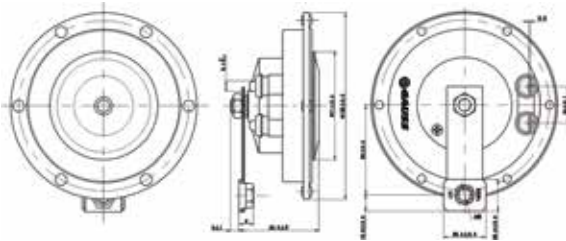

GB1065

24V

CURRENT / CONDUCTA: 6A
SOUND POWER / POTENCIA DE SONIDO: 115 ± 5 dB
FREQUENCY / FRECUENCIA: LT: 335±20HZ
FEATURES / CARACTERÍSTICAS: grey color, with support, Mercedes sound
TERMINALS / TERMINALES: 2 terminals
DISC / DISCO: Ø125mm
APPLICATION / APLICACIÓN: Universal - vehicles