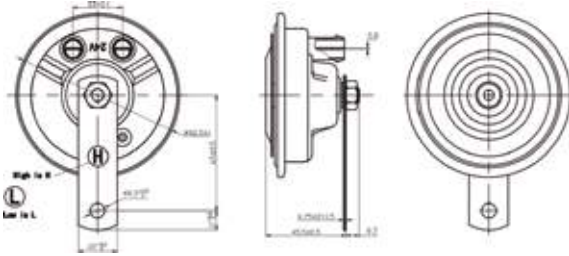

GB1063R

24V

CURRENT / CONDUCTA: 4A
SOUND POWER / POTENCIA DE SONIDO: 110dB
FREQUENCY / FRECUENCIA: HT: 420±20HZ / LT: 350±20HZ
FEATURES / CARACTERÍSTICAS: black color, with support, high and low tone
TERMINALS / TERMINALES: 2 terminals
DISC / DISCO: Ø92mm
APPLICATION / APLICACIÓN: Universal - vehicles
PS: Same the GB1063 + Relay 12V - 30A