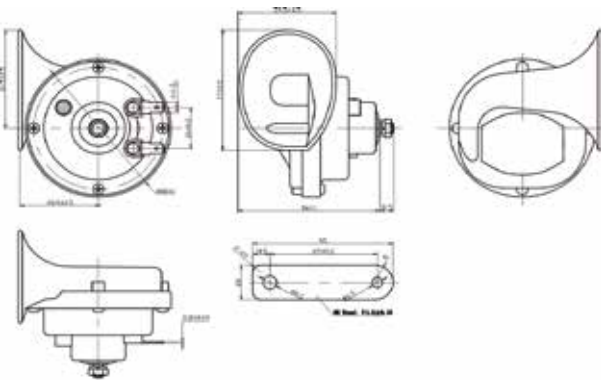

GB1053

12V

CURRENT / CONDUCTA: 4.5A
SOUND POWER / POTENCIA DE SONIDO: 110 ± 5 dB
FREQUENCY / FRECUENCIA: HT: 510 ± 20 HZ / LT: 410 ± 20 HZ
FEATURES / CARACTERÍSTICAS: black color, with support, high and low tone
TERMINALS / TERMINALES: 1 terminal
SNAIL / CARACOL: $\varnothing 90$ mm
APPLICATION / APLICACIÓN: Universal - vehicles