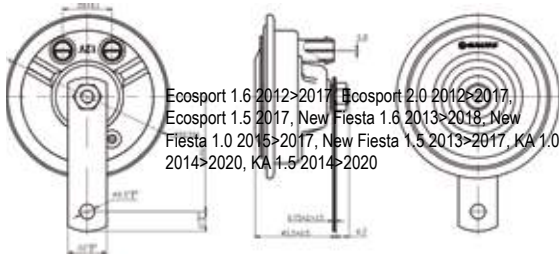

GB1060

12V

CURRENT / CONDUCTA: 4A
SOUND POWER / POTENCIA DE SONIDO: 110 ± 5 dB
FREQUENCY / FRECUENCIA: HT: 420±20HZ / LT: 350±20HZ
FEATURES / CARACTERÍSTICAS: black color, with support, high and low tone
TERMINALS / TERMINALES: 2 terminals
DISC / DISCO: Ø92mm
APPLICATION / APLICACIÓN: Universal - vehicles

Ecosport 1.6 2012>2017, Ecosport 2.0 2012>2017,
Ecosport 1.5 2017, New Fiesta 1.6 2013>2018, New
Fiesta 1.0 2015>2017, New Fiesta 1.5 2013>2017, KA 1.0
2014>2020, KA 1.5 2014>2020

GB1060R

12V

CURRENT / CONDUCTA: 4A
SOUND POWER / POTENCIA DE SONIDO: 110dB
FREQUENCY / FRECUENCIA: HT: 420±20HZ / LT: 350±20HZ
FEATURES / CARACTERÍSTICAS: black color, with support, high and low tone
TERMINALS / TERMINALES: 2 terminals
DISC / DISCO: Ø92mm
APPLICATION / APLICACIÓN: Universal - vehicles
PS: Same the GB1060 + Relay 12V - 30A