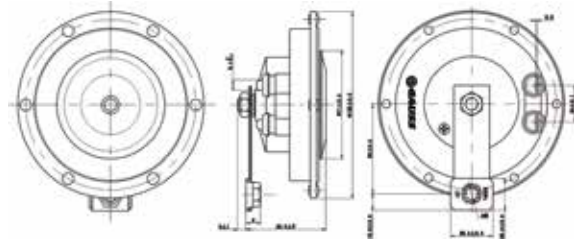

GB1064

12V

CURRENT / CONDUCTA: 6A
SOUND POWER / POTENCIA DE SONIDO: 115 ± 5 dB
FREQUENCY / FRECUENCIA: LT: 335±20HZ
FEATURES / CARACTERÍSTICAS: grey color, with support, Mercedes sound
TERMINALS / TERMINALES: 2 terminals
DISC / DISCO: Ø125mm
APPLICATION / APLICACIÓN: Universal - vehicles