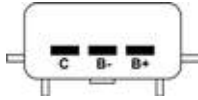

DENSO

GC4101

FEATURES / CARACTERÍSTICAS: 3 PIN / WITH IGNITION MODULE

REPLACES / REEMPLAZA:

Denso: 099700-101; Honda: 30520-RNA-A01; Standard: UF582; Mobiletron: CH-29; Regitar: RUF582;

Magneti Marelli: BI0088MM; Delphi: GN10324; Transpo: CUF582

APPLICATION / APLICACIÓN:

Honda: New Civic 06>