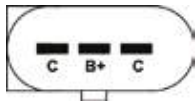

BOSCH

GC4033

FEATURES / CARACTERÍSTICAS: 3 PIN / WITHOUT IGNITION MODULE

REPLACES / REEMPLAZA:

Bosch: 0 221 503 018, 0 221 503 033; **MB:** 0 001 501 380, 000 150 12 80, 000 150 07 80; **Mobiletron:** CE-69; **Magneti Marelli:** BAEQ139, BI0053MM; **Regitar:** RCE69

APPLICATION / APLICACIÓN:

MERCEDES BENZ: Classe A 1.6 (A160), Classe A 1.9 (A190) 05/99>05/05, Vaneo 1.6 /1.9 02>05