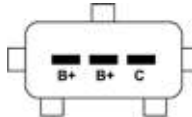

BOSCH

GC4505

FEATURES / CARACTERÍSTICAS: 3 PIN / WITH SUPORT / WITHOUT IGNITION MODULE

REPLACES / REEMPLAZA:

Bosch: 9 220 081 505; **Magneti Marelli:** BAE 504L, BAE Q020, BI0047MM; **Renault:** 7 700 749 450, 7 702 205 459, 7 702 218 697; **Delphi:** CE20053-12B1; **Mobiletron:** CE-31; **Regitar:** RCE31

APPLICATION / APLICACIÓN:

RENAULT: CLIO 1.6 8V 96-99, R19 1.6 8V 93-00, TRAFIC 1.6 8V 93-00, TWINGO 1.2i 93-97.