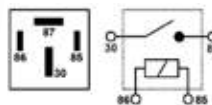

FEATURES / CARACTERÍSTICAS: 24V - 70A - 4 TERMINALS - AUXILIARY RELAY, without support

REPLACES / REEMPLAZA:

Mercedes Benz: 3645427319; **Renault Trucks:** 5000787913, 5010589425; **Volvo:** 20390648, 21255974; **Scania:** 1407909, 1439172, 1543731, 303535, 543731; **DAF:** 1669972; **MAN:** 81259020264, 81259020317, 81259020363, 81259020425, 81259020452, 81259020491, 81259020519, 81259020520

APPLICATION / APLICACIÓN:

TRUCKS AND BUS: DAF; **MAN;** MERCEDES-BENZ; **RENAULT;** SCANIA; **VOLVO**

GE0065