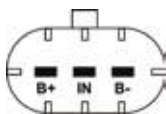

FEATURES / CARACTERÍSTICAS: 3 PIN / WITH IGNITION MODULE

REPLACES / REEMPLAZA:

GM: 12568062; **Standard**: UF303; **OEM**: 43420000; **Isuzu**: 8-12568-062-0

APPLICATION / APLICACIÓN:

BUICK: Rainier 2004>2005; **CHEVROLET**: Blazer 2002, Colorado 2004>2006, Trailblazer 2002>2005 /EXT 2002>2005;
GM: Canyon 2004>2006, Envoy 2002>2005 /XL 2002>2005 /XUV 2004>2005;
HUMMER: H3 2006; **ISUZU**: Ascender 2003>2008, i-280 2006, i-290 2007>2008, i-350 2006, i-370 2007>2008;
OLDSMOBILE: Bravada 2002>2004; **SAAB**: 9-7x 2005

GM

GC4092