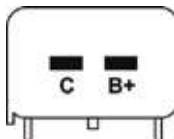

FORD

GC4016

FEATURES / CARACTERÍSTICAS: 2 PIN / WITHOUT IGNITION MODULE

REPLACES / REEMPLAZA:

Ford: F7TU-12A336-AB, 3W7E-12A366-AA, F7TZ-12029-AB, IL2U-12029-AA, IL2Z-12029-AA, F7TZ-12A366-BA, F7TZ-12029-BA, F7TZ-12029-CC, F7TZ-12029-CA, F7TZ-12A366-AB, 3W7Z-12029-AA DG508, DG491, DG467, DG472; **Mobiletron:** CF-30; **Standard:** FD503; **Regitar:** RFD503

APPLICATION / APLICACIÓN:

FORD E-150, E-250, F-150, E-350 /F-250 /F-350 /F-450/F-550 Super Duty, Crown Victoria, Mustang, Expedition, Excursion, E-150 /E-250 /E-350 Econoline (98-2000);

LINCOLN: Town Car, Navigator (98-2000);

MERCURY: Grand Marquis (98-2000)