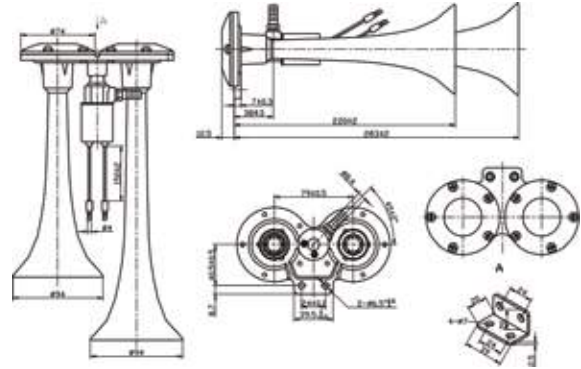

GB1003

12V

CURRENT / CONDUCTA: 4A
SOUND POWER / POTENCIA DE SONIDO: ≥110dB
FREQUENCY / FRECUENCIA: 450Hz
FEATURES / CARACTERÍSTICAS: air horn, black color, with solenoid, with installation KIT
HORN / ALARMA: 230 / 295mm
APPLICATION / APLICACIÓN: Universal - Trucks (12V)