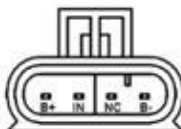

FEATURES / CARACTERÍSTICAS: 4 PIN / WITH IGNITION MODULE

REPLACES / REEMPLAZA:

GM: 12558948, 12556450

Standard: UF192

Wells: C1144

Mobiletron: CG-26

Regitar: RUF192

Transpo: CUF192

APPLICATION / APLICACIÓN:

CADILLAC: CTS 5.7 V8 2005>2007

CHEVROLET: Camaro 92 5.7 1992>2002, Corvette 5.7 1997>2004, Corvette Convertible 5.7 1997>2004

GM

GC4208