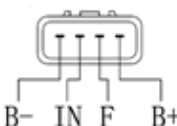

TOYOTA

GC4234

FEATURES / CARACTERÍSTICAS: 4 PIN

REPLACES / REEMPLAZA:

TOYOTA: 19080-46020, 90080-19016, 90919-02207, 90919-02234; **STARK:** SKCO-0070326

APPLICATION / APLICACIÓN:

LEXUS: Es 300 1991>1997, Gs 300 1993>1997, Rx 300 Awd 2000>2003, Rx 300 2003>2008;

TOYOTA: Camry 3.0 1991>1996, Camry 3.0 24V 1996>2001, Camry 3.0 V6 1996>2001, Camry Sw 3.0 1991>1996, Camry Sedan 3.0 2001>2006