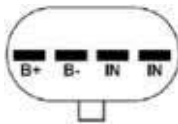

HITACHI

GC4379

FEATURES / CARACTERÍSTICAS: 4 PIN / WITH IGNITION MODULE

REPLACES / REEMPLAZA:

Hitachi: 138806, 2508806; **Lada:** TY4218256003, 21120370501002, 21120370501003, 21120370501007, 2112370501002, 2112370501102; **Mobiletron:** CE138; **Regitar:** RCE138; **Meat & Doria:** 10681; **Bremi:** 20387; **NGK:** 48081

APPLICATION / APLICACIÓN:

LADA: 110 1.5 16V 1995>2005, 111 1.5 1996>2005 / 1.5 16V 1995>2005, 112 1.5 1995>2005 / 1.5 16V 1995>2005, Kalina estate 1.6 2004>2013, Nadeschda 1.7i 1997>2006