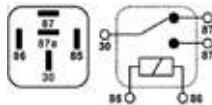

**CAIO:** Bus

**MARCOPOLO:** Bus

**VW:** Dodge Polara

**GM:** Opala, Caravan

**FORD:** Galaxie, LTD, Landau (all)

**GE0062**

**FEATURES / CARACTERÍSTICAS:** 24V - 40/ 30A - 5 TERMINALS - AUXILIARY RELAY, without support