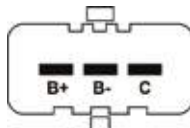

BOSCH

GC4006

FEATURES / CARACTERÍSTICAS: 3 PIN / WITH IGNITION MODULE

REPLACES / REEMPLAZA:

Bosch: 0 221 504 006; **Fiat:** 46.403.328; **Lancia:** 46.403.328; **Mobiletron:** CE-96; **Magneti Marelli:** BAE680CY; **Regitar:** RCE96

APPLICATION / APLICACIÓN:

FIAT: Coupé 2.0 20V 10/96>03/98, Coupé 2.0 20V Turbo 10/96>09/00, Marea 2.0 20V 10/96>02/99, Marea / Marea Weekend 2.0 20V 05/98>09/00, Marea / Marea Weekend 2.0 20V Turbo >00;

LANCIA: Kappa 96/10

BOSCH

GC4008

FEATURES / CARACTERÍSTICAS: 4 PIN / WITH IGNITION MODULE

REPLACES / REEMPLAZA:

Bosch: 0221604008; **Magneti Marelli:** BAE 680AR, BAE Q103; **Valeo:** 245175; **Delphi:** GN10334-12B1; **Volvo:** 9125601, 30713416; **Mobiletron:** CE-129; **Standard:** UF341; **Regitar:** RUF341

APPLICATION / APLICACIÓN:

VOLVO: C70 1998>2002, S60 1996>2010, S70 1998>2002, S80 1998>2008, V40 SW 1995>2004, V70 1995>2008, XC70 Cross Country 1997>2007, XC90 2002>2015;

GM: Cruze 1.6 2009>

BOSCH

GC4013

FEATURES / CARACTERÍSTICAS:

REPLACES / REEMPLAZA:

Bosch: F 01R 00A 013, F 01R 02A 013; **GEELY:** 3705100-EG01

APPLICATION / APLICACIÓN:

Great Wall Voleex: C30 2010>2014.

FLORID: 2013>2015

BOSCH

GC4014

FEATURES / CARACTERÍSTICAS: 3 PIN / WITHOUT IGNITION MODULE

REPLACES / REEMPLAZA:

Bosch: 0 221 504 014; **Fiat:** 46.467.542; **Lancia:** 46.467.542; **Mobiletron:** CE-98; **Magneti Marelli:** BAE680AM; **Regitar:** RCE98

APPLICATION / APLICACIÓN:

FIAT: Coupé 2.0 20V 04/98>09/00, Marea 2.0 20V 03/99>09/02, Marea / Marea Weekend 2.0 20V Turbo 12/98>03/07, Marea / Marea Weekend 2.4 20V 07/00>05/05;

LANCIA: Kappa 07>10, Lybra 99>10, Thesis 02>09

BOSCH

GC4035

FEATURES / CARACTERÍSTICAS: 3 PIN / WITHOUT IGNITION MODULE

REPLACES / REEMPLAZA: