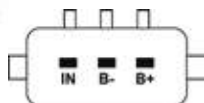

HITACHI

GC4110

FEATURES / CARACTERÍSTICAS: 3 PIN / 1 PART BY CYLINDER / WITH IGNITION MODULE

REPLACES / REEMPLAZA:

Hitachi: CM11-110, 5215C; **Honda:** 30520-PWC-003; **Standard:** UF581; **Magneti Marelli:** BI0029MM; **Mobiletron:** CH-24; **Regitar:** RUF581; **Transpo:** CUF581

APPLICATION / APLICACIÓN:

HONDA: Fit 1.5 16V 2009>