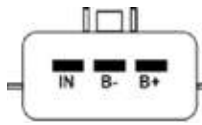

BOSCH

GC4428

FEATURES / CARACTERÍSTICAS: 3 PIN / WITH IGNITION MODULE

REPLACES / REEMPLAZA:

Bosch: 0 986 221 079; **Renault/ Dacia:** 224332428R; **MB:** A2819060000; **Nissan:** 2244800Q0F; **Smart:** 2819060000; **Meat & Doria:** 10713; **Bremi:** 20653; **ERA:** 880377; **Mobiletron:** CE-218

APPLICATION / APLICACIÓN:

DACIA: Dokker 1.2 Tce 2012>, Duster 1.6 SCe 115 2015>, Logan IIT Ce 90 2012>, Sandero TCe 90 2012>; **RENAULT:** Captur 1.2 TCe 120 2016>, Clio IV 1.2 TCe 120 2013>, Kangoo Mk2 1.2 TCe 115 2013>, Megane III Hatchback 1.2 Tce 2012>, Scenic 1.2 Tce 2012>, Twingo III 1.0 SCe 70 2014>; **SMART:** Fortwo Coupe/Hatchback 0.9/1.0 2014>; **NISSAN:** Juke 1.2 2014>, Micra V 0.9 2016>, Pulsar Hatchback 1.2 DIG-T 2014>; **MERCEDES-BENZ:** Citan box/combi 112 2013>