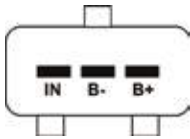

BOSCH

GC4006

FEATURES / CARACTERÍSTICAS: 3 PIN / WITH IGNITION MODULE

REPLACES / REEMPLAZA:

Bosch: 0 221 504 006; **Fiat:** 46.403.328; **Lancia:** 46.403.328; **Mobiletron:** CE-96; **Magneti Marelli:** BAE680CY; **Regitar:** RCE96

APPLICATION / APLICACIÓN:

FIAT: Coupé 2.0 20V 10/96>03/98, Coupé 2.0 20V Turbo 10/96>09/00, Marea 2.0 20V 10/96>02/99, Marea / Marea Weekend 2.0 20V 05/98>09/00, Marea / Marea Weekend 2.0 20V Turbo >00;

LANCIA: Kappa 96/10