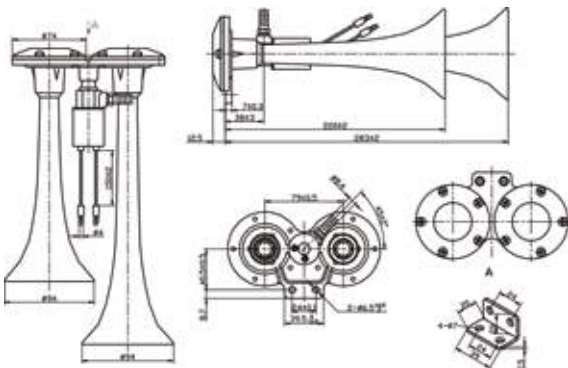

GB1004

24V

CURRENT / CONDUCTA: 4A
SOUND POWER / POTENCIA DE SONIDO: ≥110dB
FREQUENCY / FRECUENCIA: 450Hz
FEATURES / CARACTERÍSTICAS: air horn, black color, with solenoid, with installation KIT
HORN / ALARMA: 230 / 295mm
APPLICATION / APLICACIÓN: Universal - Trucks (24V)