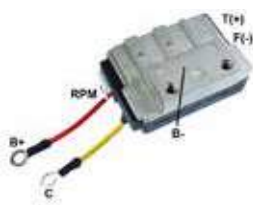

TOYOTA

GA2440

FEATURES / CARACTERÍSTICAS: ...
REPLACES / REEMPLAZA:
Toyota: 89620-12440, 89620-12420, 89620-12680; **Mobiletron:** IG-T031
APPLICATION / APLICACIÓN:
TOYOTA: Corolla Hatch/Saloon 1.3/ 1.6 1983>1988, Celica Saloon 1.6 1973>1978, Celica Hatch 1.6 ST 1977>1981, Carina Mk2 Hatch/Saloon/Estate 1.6 1987>1989, Tercel Hatch 1.5 1982>1988