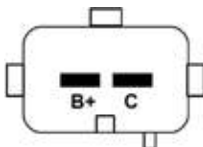

PEUGEOT

GC4055

FEATURES / CARACTERÍSTICAS: 2 PIN | WITHOUT IGNITION MODULE

REPLACES / REEMPLAZA:

Citroën: 96213181; **Peugeot:** 597055; **Sagem:** 2526084; **Beru:** 0040100346

APPLICATION / APLICACIÓN:

CITROËN: Xsara 2.0 16V 1997>2005, Xsara Coupé 2.0 i 16V 1998>2005, ZX 2.0 i 16V 1991>1999;
PEUGEOT: 306 Schrägheck 2.0 1996>2001