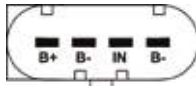

FEATURES / CARACTERÍSTICAS: 4 PIN / WITH IGNITION MODULE

REPLACES / REEMPLAZA:

VW: 030 915 110 B; **Mobiletron:** CE-172; **Regitar:** RCE172; **Magneti Marelli:** BI0072MM; **Delphi:** GN10523

APPLICATION / APLICACIÓN:

VW: Gol VI, Novo Fox, Voyage G6, Saveiro G6

VW

GC4117