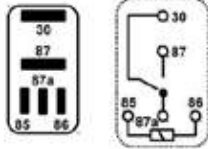

GE0046

FEATURES / CARACTERÍSTICAS: 24V - 30/ 20A - 5 TERMINALS - 2x6,3mm + 3x4,8mm - MINI AUXILIARY RELAY, without support

REPLACES / REEMPLAZA:

Scania: 1320483;

Volvo: 1078690;

Iveco: 02991715, 2991715, 98444017;

Mercedes Benz: A9585450205 3845427119;

Renault: 5010589427, 5010645017

APPLICATION / APLICACIÓN:

General purpose, Mercedes-Benz, Renault, Iveco, Daf, Scania, Volvo

GE0047