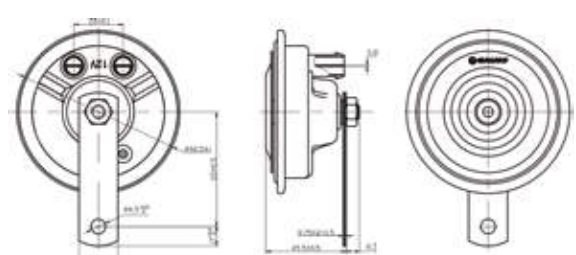

GB1062

12V

CURRENT / CONDUCTA: 4A
SOUND POWER / POTENCIA DE SONIDO: 110 ± 5 dB
FREQUENCY / FRECUENCIA: LT: 350±20HZ
FEATURES / CARACTERÍSTICAS: black color, with support
TERMINALS / TERMINALES: 2 terminals
DISC / DISCO: Ø92mm
APPLICATION / APLICACIÓN: Universal - vehicles