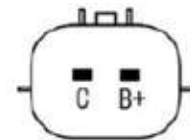

MITSUBISHI

GC4303

FEATURES / CARACTERÍSTICAS: 2 PIN / WITHOUT IGNITION MODULE

REPLACES / REEMPLAZA:

Mitsubishi: H3T03273; **REGITAR:** RUF453; **MOBILETRON:** CF-24

APPLICATION / APLICACIÓN:

NISSAN: Almera hatch 2.0 1996>2000, Almera Tino 2.0 2000>2003, Primera Mk2 hatch 2.0 16v 1996>2002, Primera Mk2 2.0 16v 1996>2001, Primera Mk2 Estate 2.0 16v 1996>2001