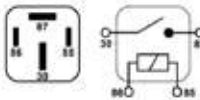

GE0023

FEATURES / CARACTERÍSTICAS: 70A | 12V - 4 TERMINALS - INJECTION RELAY, without support
REPLACES / REEMPLAZA: GM: 1238612, 90226846;
FORD: 93BG14N089CA, 93BG14N089CB;
HYUNDAI / KIA: 39160-37110, 95210-2E000;
TOYOTA: 90987-T2002
APPLICATION / APLICACIÓN: GM: Corsa (All), Astra, Vectra

GE0024