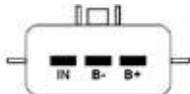

HONDA

GC4205

FEATURES / CARACTERÍSTICAS: 3 PIN

REPLACES / REEMPLAZA:

Honda: 30520-55A, FK0445, 30520-55A-0050

APPLICATION / APLICACIÓN:

HONDA: City 1.5 16V, WRV 1.5 16V, Fit 1.5 16V 2015>2018