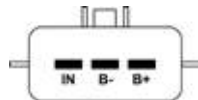

DENSO

GC4181

FEATURES / CARACTERÍSTICAS: 3 PIN / WITH IGNITION MODULE

REPLACES / REEMPLAZA:

Denso: 099700-181, 099700181

APPLICATION / APLICACIÓN:

Honda: New Civic