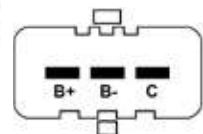

PORSCHE

GC4200

FEATURES / CARACTERÍSTICAS: 3 PIN / WITHOUT IGNITION MODULE

REPLACES / REEMPLAZA:

Bosch: 0 986 221 016;
Lucas: DMB979;
Porsche: 90660210101, 90660210200, 90660210301, 99660210, 99660210400

APPLICATION / APLICACIÓN:

PORSCHE: 911 3.4/3.6/3.8/GT2 2.6/GT3 3.6/Turbo 3.6, Boxster 2.5/S 3.2/S 3.4, Boxster 2.7, Cayman 2.7/3.4