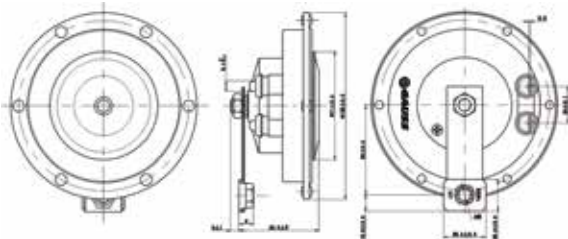

GB1065

24V

CURRENT / CONDUCTA: 6A
SOUND POWER / POTENCIA DE SONIDO: 115 ± 5 dB
FREQUENCY / FRECUENCIA: LT: 335±20HZ
FEATURES / CARACTERÍSTICAS: grey color, with support, Mercedes sound
TERMINALS / TERMINALES: 2 terminals
DISC / DISCO: Ø125mm
APPLICATION / APLICACIÓN: Universal - vehicles