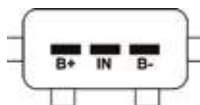

BOSCH

GC4000

FEATURES / CARACTERÍSTICAS: 3 PIN / WITH IGNITION MODULE

REPLACES / REEMPLAZA:

Bosch: 0 986 221 000; **VW:** 6N0.905.104; **Magneti Marelli:** BI0015MM, BAEQ008; **Mobiletron:** IG-H016K; **Standard:** UF364; **WAI/Transpo:** CUF364; **Delphi:** CE10023

APPLICATION / APLICACIÓN:

VW: Golf III 1.8, 2.0, Polo Classic 1.8, 2.0; **AUDI:** A80, 91-98, Seat Cordoba 1.0, 1.8 95-02, Ibiza 1.0, 1.8 95-02, Toledo 1.8