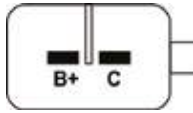

HYUNDAI

GC4023

FEATURES / CARACTERÍSTICAS: 2 PIN / WITHOUT IGNITION MODULE

REPLACES / REEMPLAZA:

KIA: 27301-26640; **HYUNDAI:** 27301-26640, 03220-10874; **Mobiletron:** CK-25; **Magneti Marelli:** BAEQ109; **Standard:** UF499; **Regitar:** RUF499; **Transpo:** CUF499

APPLICATION / APLICACIÓN:

HYUNDAI: Elantra 1.6W (2006~2007), Yuedong 1.6W (2006>), Accent 1.6W (2006>);
KIA: Rio 1.6 CVVT 05-06, 09