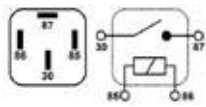

GE0002

FEATURES / CARACTERÍSTICAS: 40A, 12V - 4 terminals / with bracket - AUXILIARY RELAY

REPLACES / REEMPLAZA:

VW: 305 919 505, 1 305 919 505, 2 305 951 251, 305 951 251 1, 505 951 251, 542 937 503, 547 937 503 E, T00 941 589, T11 941 589, T1G 941 589, ZBA 915 505, ZBA 919 505 A, ZBA 941 587, ZBA 951 251, ZBC 919 505, ZBC 937 503, ZBC 937 503 A; **FORD:** 542 937 503, 78MU018C641A, 79MU13842A, 81AG 14N089AA, 81AG 14N089CA, 85AU 14N089CA, 86AU 18C641CA, 86TU 13842AA, 86TU 14N089A, 86TU 14089AA, 87EU 18C641AA, T00 941589, T1G 941589, ZBC 937 503; **GM:** 90 376 920, 94 607 594, 94 626 862, 94 651 542; **VDO:** D-09520

APPLICATION / APLICACIÓN:

Vehicles: Ford, Fiat, Peugeot, GM, VW

GE0003