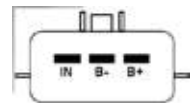

MAZDA

GC4812

FEATURES / CARACTERÍSTICAS: 3 PIN

REPLACES / REEMPLAZA:

Mazda: L3G2-18-100B-9U; **FORD:** 6M8G-12A366; **MOBILETRON:** CF-71; **REGITAR:** RUF540; **MEAT&DORIA:** 10608; **BREMI:** 20533; **TRANSPO:** CUF2873

APPLICATION / APLICACIÓN:

MAZDA: 3 Hatch 2.0/2.3 MPS Turbo 2003>2009, 3 Saloon 2.0 2003>2009, 5 MPV 2.0 2005>2010, 6 hatch 2.0 2002>2007, CX-7 2.3 2007>2013, Tribute 2.3 2003>2008