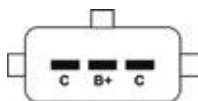

BOSCH

GC4235

FEATURES / CARACTERÍSTICAS: 3 PIN - WITHOUT SUPORT / WITHOUT IGNITION MODULE

REPLACES / REEMPLAZA:

Bosch: F 000 ZS0 235; **Fiat:** 55226876, 55230507; **Regitar:** RFT235; **Magneti Marelli:** BI0058MM

APPLICATION / APLICACIÓN:

FIAT: Uno 1.0 flex motor fire EVO 05.10>