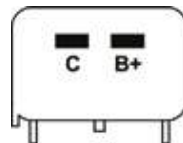

FORD

GC4123

FEATURES / CARACTERÍSTICAS: 3 PIN / WITH IGNITION MODULE

REPLACES / REEMPLAZA:

Ford: CM5G12A366CB; **MEAT & DORIA:** 10772; **BREMI:** 20674; **MOBILETRON:** CF-88

APPLICATION / APLICACIÓN:

FORD: B-Max 1.0 2012>, C-Max II 1.0 2012>, Grand C-Max 1.0 2012>, EcoSport 1.0 2013>, Fiesta Mk7 hatch 1.0 2012>, Focus III 1.0 2012>, Mondeo V Hatchback 1.0 2015>, Transit Courier kombi 1.0 2014>, Tourneo Connect 1.0 2013>

FORD

GC4166

FEATURES / CARACTERÍSTICAS: 2 PIN / WITHOUT IGNITION MODULE

REPLACES / REEMPLAZA:

Ford: GN1G12A366AA, GN1Z12029B

APPLICATION / APLICACIÓN:

FORD: Ka 1.5 2016>2021, Fiesta 1.5 2016>2020, EcoSport 1.5 2017>2021

FORD

GC4366

FEATURES / CARACTERÍSTICAS: 2 PIN / WITHOUT IGNITION MODULE

REPLACES / REEMPLAZA:

Ford: 9E5E12A366AA, 9E5Z12029A, 4M5G12A366BC, 4M5Z12029BA, 4M5Z12029BC, 4M5Z12029B; **Bosch:** 0221504702;

Delphi: GN10229; **Magneti Marelli:** BI0108MM

APPLICATION / APLICACIÓN:

Ford: Fusion SEL 2.5 2009>2012, Fusion SE 2.5 2012>2017, Fusion Hybrid 2.0 2012>2018, Ranger XLS 2.5 2012>2018, Ranger XLT 2.5 2012>2018, Ranger Limited 2.5 2012>2016, Ranger XL 2.5 2013>2015, Ranger Limited 2.5 2017>2018, Ecosport Freestyle 2.0 2006>2017, Ecosport SE 2.0 2012>2017, Ecosport Titanium 2.0 2012>2017, Ecosport XLT 2.0 2006>2012, Ecosport XLS 2.0 2009>2012, Focus GLX 2.0 2005>2013, Focus Ghia 2.0 2005>2010, Focus Titanium 2.0 2010>2013, C-Max Energi Hybrid 2014>2018, Kuga 2.5 2012>, Escape 2.5 2013>, Mondeo 2.0 Hybrid 2014>, Mondeo 2.5 2014>, Transit 2.5 2013>, Turneo Connect 2.5 2013>;

VOLVO: C30 2.0 2006>2012, S40 1.8 2004>2010, V50 1.8 2004>2010, V50 2.0 2006>2012

FORD

GC4375