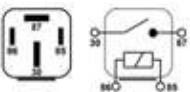

GE0019

FEATURES / CARACTERÍSTICAS: 12V - 4 PINS - 80A

APPLICATION / APLICACIÓN:

Universal