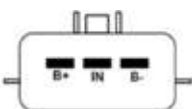

SUZUKI

GC4077

FEATURES / CARACTERÍSTICAS: WITH IGNITION MODULE

REPLACES / REEMPLAZA:

Suzuki: 33410-77E20, 33410-77E21; **GM:** 91185339, 91175339; **MEAT & DORIA:** 10422; **MOBILETRON:** CU-01; **REGITAR:** RUF237; **NGK:** U5092; **TRANSPO:** CUF237; **BOSCH:** 0 986 22A 003; **SUZUKI:** 33410-77E22

APPLICATION / APLICACIÓN:

GM: Tracker 1999>2004;

SUZUKI: Aerio 2002>2005, Baleno hatch/saloon 1.8 GTX 1996>2002, Baleno estate 1.8i 16v 1996>2002, Grand Vitera Mk1 2.0/2.5/2.7 1998>2003, Vitera 1999>2004, Grand Vitera Mk2 2.0 2005>2015, Esteem 1999>2002, XL-7 2001>2004, Sidekick 1998, Vitera 2.0 V6 24v 1994>1998