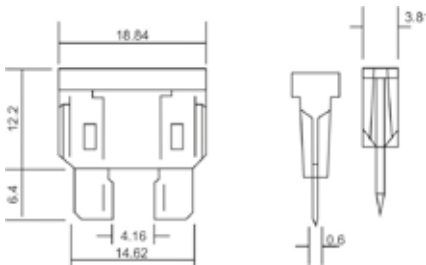

**STANDARD BLADE**

CODE   CÓDIGO	QUANT.	AMP
<b>GF10003C</b>	Box/Caja 100	3A
<b>GF10004C</b>	Box/Caja 100	4A
<b>GF10005C</b>	Box/Caja 100	5A
<b>GF10007C</b>	Box/Caja 100	7,5A
<b>GF10010C</b>	Box/Caja 100	10A
<b>GF10015C</b>	Box/Caja 100	15A
<b>GF10020C</b>	Box/Caja 100	20A
<b>GF10025C</b>	Box/Caja 100	25A
<b>GF10030C</b>	Box/Caja 100	30A
<b>GF10035C</b>	Box/Caja 100	35A
<b>GF10040C</b>	Box/Caja 100	40A