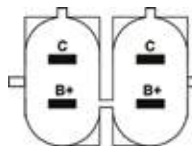

BOSCH

GC4509

FEATURES / CARACTERÍSTICAS: 4 PIN / WITHOUT IGNITION MODULE

REPLACES / REEMPLAZA:

Bosch: 9 220 081 509; **GM:** 93 230 798; **Delphi:** CE10509; **Magneti Marelli:** BI0024MM; **Mobiletron:** CE-101; **Regitar:** RUF1311

APPLICATION / APLICACIÓN:

GM: Ipanema, Kadett, Monza 1.8 /2.0 Efi 91-97.