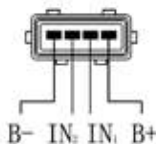

GC4790

FEATURES / CARACTERÍSTICAS: 6 PIN / WITH IGNITION MODULE

REPLACES / REEMPLAZA:

VW: 047905104; **Bosch:** 0 986 221 122; **Magneti Marelli:** BAE960AE, BAEQ059, 060717059012, 060796015010; **Valeo:** 245136; **Era:** 880094; **Cargo:** 150616; **Transpo:** CUF2776

APPLICATION / APLICACIÓN:

SKODA: Felicia 1.3 Petrol Estate 1995>2001, Felicia 1.3 Petrol Hatchback 1994>2001, Felicia 1.3 Petrol Pickup 1997>2002