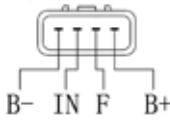

**TOYOTA**

**GC4878**

FEATURES / CARACTERÍSTICAS:

REPLACES / REEMPLAZA:

**TOYOTA:** 90919-02230, 90080-19027; **HITACHI:** 133878, 2503878; **BREMI:** 20396; **CARGO:** 150655; **MEAT & DORIA:** 10558; **MOBILETRON:** CT-36; **TRANSPO:** CUF230