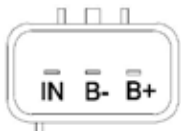

SUZUKI

GC4425

FEATURES / CARACTERÍSTICAS: 3 PIN / WITH IGNITION MODULE

REPLACES / REEMPLAZA:

Suzuki: 33410-77E01, 33400-65G02, 33400-65G00, 33400-65G01, 33410-65G00; **Hyundai:** 9C19-0370; **Mitsubishi:** S37000067PG; **Fiat:** 71742420; **Standard:** UF-280; **Alfa Romeo:** 71742420; **Mobiletron:** CJ-05; **Regitar:** RUF280; **Transpo:** CUF009

APPLICATION / APLICACIÓN:

SUZUKI: Alto MKS 2004>2008, Baleno 1995>2002, Swift 1.5 05>, Jimny 1.3 16V 01>, Balend 1.3 16V 97>02, Carry 1.3 99>, Esteem 1999>2002;

FIAT: Sedici 1.6 2006>;

SUBARU: Justy 2003>

SUZUKI

GC4426

FEATURES / CARACTERÍSTICAS: 3 PIN / WITH IGNITION MODULE

REPLACES / REEMPLAZA:

Suzuki: 33400-83E10, 33400-62J00, 33410-66D00, 33410-66D10; **Chevrolet:** 30020581, 88921408; **Standard:** UF-268; **Transpo:** CUF268, CUF2810; **Regitar:** RUF268; **Mobiletron:** CJ-01; **MEAT&DORIA:** 10512

APPLICATION / APLICACIÓN:

SUZUKI: Alto MKS 2004>2008, Baleno 1995>2002, Swift 1.5 05>, Jimny 1.3 16V 01>, Balend 1.3 16V 97>02, Carry 1.3 99>, Esteem 1999>2002;

FIAT: Sedici 1.6 2006>;

SUBARU: Justy 2003> **CHEVY:** Metro 1999>2001, Tracker 1999>2000;

SUZUKI: Swift 1.3 1999>2001, Vitara 1.6 1999>2001, Baleno hatch 1.3/1.6 1995>2002, Carry Van 1.3 1999>, Ignis Mk1 1.3 2000>2003, Jimny 1.3 16v 1998>, Liana Saloon/Estate 1.3 2002>

SUZUKI

GC4480

FEATURES / CARACTERÍSTICAS: 3 PIN / WITH IGNITION MODULE

REPLACES / REEMPLAZA:

Suzuki: 33400-51K80

APPLICATION / APLICACIÓN:

SUZUKI: S-Cross 1.6 2013>2016

SUZUKI

GC4611

FEATURES / CARACTERÍSTICAS: 3 PIN

REPLACES / REEMPLAZA:

Suzuki: 3340050F20, 3340076G00, 3340076G01, 3340076G11, 3340076G20, 3340076G21, 3340076G30, 3340081A00; **MEAT & DORIA:** 10728; **BREMI:** 20576; **ERA:** 880349