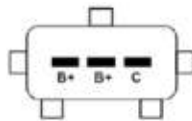

BOSCH

GC4608

FEATURES / CARACTERÍSTICAS: 3 PIN / WITH IGNITION MODULE

REPLACES / REEMPLAZA:

Bosch: 0 986 221 031; **Renault:** 7700863021, 7701041608; **DELPHI:** GN10828-12B1

APPLICATION / APLICACIÓN:

RENAULT: Laguna 2.0 1995>2001, Megane 1.6 1996>1999, Megane Scenic 1.6 1997>1999, Safrane 2.0 1996>2000 **VOLVO:** S40 1.6 1995>1999, S40 1.8 1995>1999, S40 2.0 1995>1999, V40 1.6 1995>1999, V40 1.8 1995>1999, V40 2.0 1995>1999

BOSCH

GC4643

FEATURES / CARACTERÍSTICAS: 3 PIN / WITHOUT IGNITION MODULE

REPLACES / REEMPLAZA:

Bosch: 0 986 221 026; **Renault:** 7700100643; **Mobiletron:** CE30; **Meat & Doria:** 10347; **Beru:** ZS243; **Bremi:** 11723; **Transpo:** CUF2607

APPLICATION / APLICACIÓN:

RENAULT: Clio Mk2 Hatch 1.4/1.6 1998>2005, Kangoo Mk1 van 1.4 1997>2008, Megane Mk1 hatch 1.6 1996>1999, Megane classic saloon 1.6 1996>1999, Megane Mk1 coupe 1.6 1996>1999, Megane convertible 1.6 1996>1999, Scenic Mk1 MPV 1.6 1996>1999

BOSCH

GC4956

FEATURES / CARACTERÍSTICAS: 3 PIN / WITHOUT IGNITION MODULE

REPLACES / REEMPLAZA:

Bosch: F000ZS0215;

GM/Delco: 93312956

APPLICATION / APLICACIÓN:

OPEL: Astra G CC, Astra G Cabriolet, Corsa C, Corsa C Kasten, Meriva, Zafira A, Zafira B Van

BOSCH

GC4033

FEATURES / CARACTERÍSTICAS: 3 PIN / WITHOUT IGNITION MODULE

REPLACES / REEMPLAZA:

Bosch: 0 221 503 018, 0 221 503 033; **MB:** 0 001 501 380, 000 150 12 80, 000 150 07 80; **Mobiletron:** CE-69; **Magneti Marelli:** BAEQ139, BI0053MM; **Regitar:** RCE69

APPLICATION / APLICACIÓN:

MERCEDES BENZ: Classe A 1.6 (A160), Classe A 1.9 (A190) 05/99>05/05, Vaneo 1.6 /1.9 02>05

BOSCH

GC4059

FEATURES / CARACTERÍSTICAS: 4 PIN / WITHOUT IGNITION MODULE

REPLACES / REEMPLAZA: