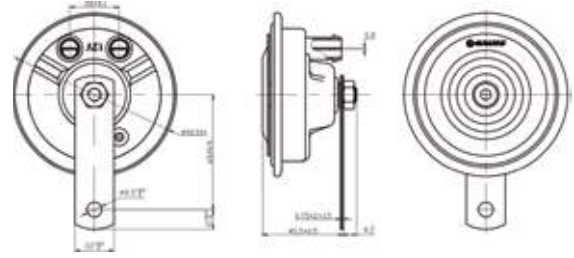

GB1060

12V

CURRENT / CONDUCTA: 4A
SOUND POWER / POTENCIA DE SONIDO: 110 ± 5 dB
FREQUENCY / FRECUENCIA: HT: 420±20HZ / LT: 350±20HZ
FEATURES / CARACTERÍSTICAS: black color, with support, high and low tone
TERMINALS / TERMINALES: 2 terminals
DISC / DISCO: Ø92mm
APPLICATION / APLICACIÓN: Universal - vehicles

Ecosport 1.6 2012>2017, Ecosport 2.0 2012>2017,
Ecosport 1.5 2017, New Fiesta 1.6 2013>2018, New
Fiesta 1.0 2015>2017, New Fiesta 1.5 2013>2017, KA 1.0
2014>2020, KA 1.5 2014>2020

GB1060R

12V

CURRENT / CONDUCTA: 4A
SOUND POWER / POTENCIA DE SONIDO: 110dB
FREQUENCY / FRECUENCIA: HT: 420±20HZ / LT: 350±20HZ
FEATURES / CARACTERÍSTICAS: black color, with support, high and low tone
TERMINALS / TERMINALES: 2 terminals
DISC / DISCO: Ø92mm
APPLICATION / APLICACIÓN: Universal - vehicles
PS: Same the GB1060 + Relay 12V - 30A

GB1061

12V

CURRENT / CONDUCTA: 4A
SOUND POWER / POTENCIA DE SONIDO: 110 ± 5 dB
FREQUENCY / FRECUENCIA: HT: 420±20HZ
FEATURES / CARACTERÍSTICAS: black color, with support
TERMINALS / TERMINALES: 2 terminals
DISC / DISCO: Ø92mm
APPLICATION / APLICACIÓN: Universal - vehicles

GB1062

12V

CURRENT / CONDUCTA: 4A
SOUND POWER / POTENCIA DE SONIDO: 110 ± 5 dB
FREQUENCY / FRECUENCIA: LT: 350±20HZ
FEATURES / CARACTERÍSTICAS: black color, with support
TERMINALS / TERMINALES: 2 terminals
DISC / DISCO: Ø92mm
APPLICATION / APLICACIÓN: Universal - vehicles

GB1063

24V

CURRENT / CONDUCTA: 4A
SOUND POWER / POTENCIA DE SONIDO: 110 ± 5 dB
FREQUENCY / FRECUENCIA: HT: 420±20HZ / LT: 350±20HZ
FEATURES / CARACTERÍSTICAS: black color, with support, high and low tone
TERMINALS / TERMINALES: 2 terminals
DISC / DISCO: Ø92mm
APPLICATION / APLICACIÓN: Universal - vehicles

GB1063H

24V