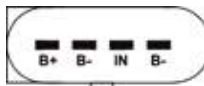

AUDI / VW

GC4115

FEATURES / CARACTERÍSTICAS: 4 PIN / WITH IGNITION MODULE

REPLACES / REEMPLAZA:

Audi/VW: 06A.905.115/S/D/R/Q, 06B.905.115H, 06B.905.115J; **Mobiletron:** CE-45; **Magneti Marelli:** BAEQ053, BI0043MM; **Standard:** UF411; **Regitar:** RUF411; **Delphi:** GN10345

APPLICATION / APLICACIÓN:

AUDI: A3 96>12 1.8 (Turbo), A4 1.8 (Turbo), A6 1.8, TT 1.8 (Turbo);

SEAT: Ibiza 00>12, Leon 99>11, Cordoba 00>07, Skoda Octavia 1.8 (Turbo);

VW: Bora, Golf, New Beetle, Passat, Polo 1.8 (Turbo)