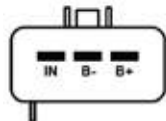

MITSUBISHI

GC4562

FEATURES / CARACTERÍSTICAS: 3 PIN / WITH IGNITION MODULE

REPLACES / REEMPLAZA:

Mitsubishi / Suzuki: H6T11371; **Regitar:** RUF562; **Mobiletron:** CJ-03; **Standard:** UF562; **SUZUKI:** 33400-65J00

APPLICATION / APLICACIÓN:

SUZUKI: Gran Vitara I 1998>2006, Gran Vitara II 2005>2015, SX4 2007>2009