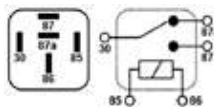

FEATURES / CARACTERÍSTICAS: 35A, 12V - 5 terminals - AUXILIARY RELAY

REPLACES / REEMPLAZA:

Ford: F65B-13350-AA; **Airtex:** 1R2198; **Wells:** FLA119

APPLICATION / APLICACIÓN:

FORD; LINCOLN; MERCURY

GE0006