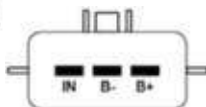

HYUNDAI

GC4601

FEATURES / CARACTERÍSTICAS: 3 PIN / WITH IGNITION MODULE

REPLACES / REEMPLAZA:

Hyundai: 22448-6N015; HITACHI: IGC0010; MEAT E DORIA: 10487; TRANSPON: CUF351; NGK: 48139; MOBILETRON: CN-14; REGITAR: RUF351

APPLICATION / APLICACIÓN:

NISSAN: Almera hatch 2.0 1996>2000, Primera Mk2 hatch 2.0 16v 1996>2002, Primera Mk2 2.0 16v 1996>2001