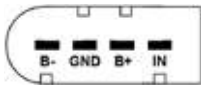

BOSCH

GC4069

FEATURES / CARACTERÍSTICAS: 4 PIN / WITH IGNITION MODULE

REPLACES / REEMPLAZA:

Bosch: 860210413; **Beru:** ZSE042; **Bremi:** 20651; **Regitar:** RUF660; **Mobiletron:** CE-204; **Meat & Doria:** 10697

APPLICATION / APLICACIÓN:

PORSCHE: Cayenne S 4.8 2007>2010, Cayenne GTS 4.8 2007>2010, Cayenne Turbo S 4.8 2007>2015, Panamera 3.6 2010>2013, Panamera 4.8 S 2009>2013, Panamera 4.8 Turbo 2010>2016