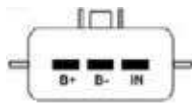

KIA: Magentis Mk1 Saloon 2.0 2001>2005, Sorento Mk1 2.4 2002>, Sorento Mk1 2.4 2002>

**HYUNDAI**

**GC4601**

FEATURES / CARACTERÍSTICAS: 3 PIN / WITH IGNITION MODULE

REPLACES / REEMPLAZA:

Hyundai: 22448-6N015; HITACHI: IGC0010; MEAT E DORIA: 10487; TRANSPON: CUF351; NGK: 48139; MOBILETRON: CN-14; REGITAR: RUF351