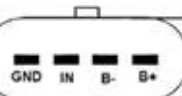

BOSCH

GC4247

FEATURES / CARACTERÍSTICAS: 4 PIN / WITH IGNITION MODULE

REPLACES / REEMPLAZA:

Bosch: 0 986 221 047; **VW:** 03D 905 115 A, 03D 905 115 B, 03D 905 115 C, 03D 905 115 D, 03D 905 115 E, 03D 905 115 F, 03D 905 115 G, 03D 905 715 A; **Seat:** 03D 905 115 F; **Skoda:** 03D 905 115 F, 03D 905 715 A; **Transpo:** CUF071; **Mobiletron:** CE-149; **Regitar:** RCE149; **Meat & Doria:** 10460; **Bremi:** 20116; **ERA:** 880166; **NGK:** 48015

APPLICATION / APLICACIÓN:

VW: Fox hatch 1.2 2005>2010, Polo Mk4 hatch 1.2 2002>2009;

SEAT: Ibiza Mk4 hatch 1.2 2007>2008;

SKODA: Fabia Mk1 hatch/saloon/estate/van 1.2 2001>2007, Fabia Mk2 hatch/estate 1.2 2006>2014