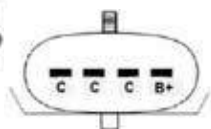

BOSCH

GC4262

FEATURES / CARACTERÍSTICAS: 4 PIN / WITHOUT IGNITION MODULE

REPLACES / REEMPLAZA:

Bosch: 0 221 503 017; **Opel:** 1208075, 90541062, 90563160; **Transpo:** CUF379; **Mobiletron:** CE-76; **Meat & Doria:** 10510; **Beru:** ZS306; **ERA:** 880157

APPLICATION / APLICACIÓN:

OPEL: Calibra A 2.5i V6 1993>1997, Omega B Saloon/ Estate 2.5/3.0 V6 1994>2001, Sintra 3.0 i 24V 1996>1999, Vectra B hatch 2.5 1995>2000, Vectra B saloon i 500 2.5 1998>2000, Vectra B estate i 500 2.5 1998>2000