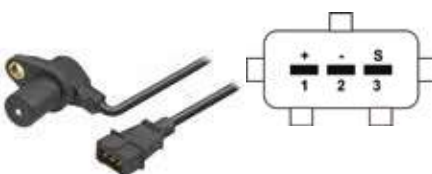

**GS8365**

REPLACES / REEMPLAZA:

**Ford:** F6T26C365GE, 1L226C315CA

APPLICATION / APLICACIÓN:

**Ford:** Bronco, E-150, E-250, E-350, F-150, F-250, F-350

**GS8383**

cable length: 33cm

REPLACES / REEMPLAZA: