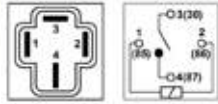

### GE0007

**FEATURES / CARACTERÍSTICAS:** 30A - 12V - 4 terminals - Dimmer relay  
**REPLACES / REEMPLAZA:** 90987-87017, 90987-02009, 15606-0060  
**APPLICATION / APLICACIÓN:** TOYOTA