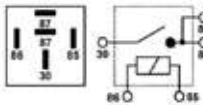

FEATURES / CARACTERÍSTICAS: 12V - 2x25A - 5 TERMINALS - AIR CONDITIONING/ INJECTION/AUXILIARY RELAY, without support

REPLACES / REEMPLAZA:

Fiat: 4320625, 4320629, 7619302, 7686773, 46451295, 7686775, 82461739, 94004072, 60812059, 7615576; **Peugeot:** 7920048162;

VW: 701915511; **New Holland:** 5155317; **Hyundai/ Kia:** 39160-3X100; **Bosch:** 0 332 019 150; **Hella:** 4RA933791-121

APPLICATION / APLICACIÓN:

FIAT: Uno, Tipo, Tempra, Fiorino, Elba 92>, Marea, Brava (all), Oggi, 147, Spazio, Premio 77>, Ducato;

PEUGEOT: 205, 206, 405;

HYUNDAI/ KIA: Bongo, Picanto, HR100

GE0054