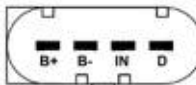

**VW**
**GC4118**

**FEATURES / CARACTERÍSTICAS:** 4 PIN / WITH IGNITION MODULE

**REPLACES / REEMPLAZA:**
**VW:** 04E 905 110 E, 04E 905 110M; **Eldor:** 7730012; **Mobiletron:** CE-173; **Magneti Marelli:** BI0078MM; **Bosch:** 0 986 221 057