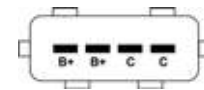

CHRYSLER: Crossfire SRT-6 2004>2007, Crossfire 3.2 2003>2008, Crossfire Roadster 3.2 2004>2008, Crossfire Roadster SRT-6 2004>2006;

MAN: Lion's City A 21 1996>, Lion's City A 22 2009>, Lion's City Lions City CNG 2007>, SL II 230 CNG 1994>1997, NG 230 CNG 1995>1999, NG NG 313 2007>2014, NL 230 CNG 1993>2000, NL 310 CNG 1999>2006, NL NL 243 2007>2014, NL NL 313 2007>2014, NÜ 310 CNG 1999>2006;

PUCH: G 55 AMG 1999>

BOSCH

GC4371