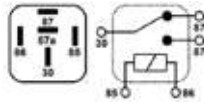

GE0061

FEATURES / CARACTERÍSTICAS: 12V - 40/ 10A - 5 TERMINALS - AUXILIARY RELAY, with support

REPLACES / REEMPLAZA:

RENAULT: 7702072115, 7702218610; **MERCEDES BENZ:** 3445427119, 6645427119, 6885427619; **PEUGEOT:** 7905522200; **CITROËN:** 7905522200, 6455-000; **CAIO:** 42004140; **MARCOPOLO:** 10201675.5; **CHRYSLER:** 4143779; **VW:** 4143779, 325911264.1; **GM:** 04243779, 94606308; **FORD:** 78AU1504OA, 84AU19W572A, 93BGI3A025A1B, EZHT4A156BA

APPLICATION / APLICACIÓN:

RENAULT: R-9, R-11, R-12, R-18, R-19, R-21, R-25, Clio, Traffic, Twingo, Express, Nevada

MERCEDES BENZ: Trucks (all)

PEUGEOT: 205, 306, 405

CITROËN: Xantia, Xsara

CAIO: Bus

MARCOPOLO: Bus

VW: Dodge Polara

GM: Opala, Caravan

FORD: Galaxie, LTD, Landau (all)