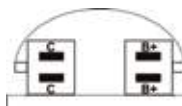

BOSCH

GC4510

FEATURES / CARACTERÍSTICAS: 4 PIN / WITHOUT IGNITION MODULE

REPLACES / REEMPLAZA:

Bosch: 9 220 081 510; **Delphi:** CE10510; **GM:** 93.230.799; **Magneti Marelli:** BI0011MM; **Mobiletron:** CE-03; **Regitar:** RCE03; **Transpo:** CUF1011; **OE:** 1208003

APPLICATION / APLICACIÓN:

GM: Corsa 1.0/1.4 (EFI) 04/94>12/96