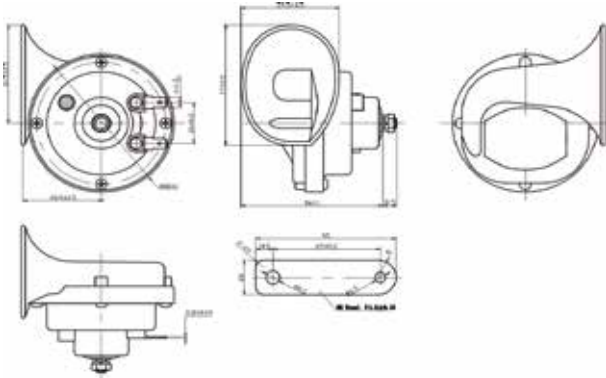

GB1054R

12V

CURRENT / CONDUCTA: 4.5A
SOUND POWER / POTENCIA DE SONIDO: 110 ± 5 dB
FREQUENCY / FRECUENCIA: HT: 510±20HZ / LT: 410±20HZ
FEATURES / CARACTERÍSTICAS: black color, with support, high and low tone
TERMINALS / TERMINALES: 2 terminals
SNAIL / CARACOL: Ø90mm
APPLICATION / APLICACIÓN: Universal - vehicles
PS: Same the GB1054 + Relay 12V - 30A