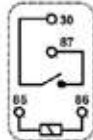

GE0028

FEATURES / CARACTERÍSTICAS: 30A | 12V - 4 TERMINALS - MINI AUXILIARY/ INJECTION RELAY, without support

2x2,8mm + 2x6mm

REPLACES / REEMPLAZA:

FIAT: 7525171;

VW: 542937503D;

FORD: 86AG14N089AA, 86AG7K057AA, 86AU14N89A, 96FG14N089AA, 98FU14N089BA;

GM: 24433728, 93238065, 52288733;

NEW HOLLAND: 83990086

APPLICATION / APLICACIÓN:

FIAT: Uno, Tempra, Elba;

VW: Pointer, Gol, Santana, Logus, Saveiro;

FORD: Del Rey, Escort, Verona, Fiesta (All);

GM: Corsa (All), Ipanema, S10, Monza, Kadett, Ómega, Vectra