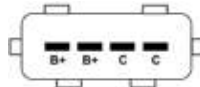

BOSCH

GC4049

FEATURES / CARACTERÍSTICAS: 4 PIN / WITHOUT IGNITION MODULE

REPLACES / REEMPLAZA:

Bosch: 0986221029;

Citroën: 597045

APPLICATION / APLICACIÓN:

CITROËN: AX 86>98, XM 89>14, XM Break 89>94, ZX 91>99;

PEUGEOT: 106 I 91>96, 106 II, 306 Break, Partner Combispace, Partner Kasten