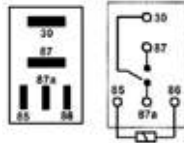

FEATURES / CARACTERÍSTICAS: 30A | 12V - 5 PINS - Universal - MINI-RELAY AUXILIARY
REPLACES / REEMPLAZA: -
APPLICATION / APLICACIÓN: General use - 12V

GE0022