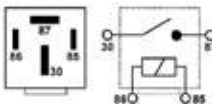

FEATURES / CARACTERÍSTICAS: 24V - 70A - 4 TERMINALS - UNIVERSAL AUXILIARY RELAY, with support

REPLACES / REEMPLAZA:

Mercedes Benz: 3645427319; **Volvo:** 1407909, 1439172; **Scania:** 1543731, 303535; **Ford:** 97CT15K235BA, 97CT15K235CA; **Iveco:** 6450030, 97103581

APPLICATION / APLICACIÓN:

MERCEDES BENZ: Bus O-370, O-371;

VOLVO: Trucks and Bus 75>;

SCANIA: Trucks and Bus 75>

GE0066