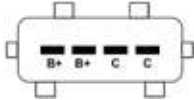

VALEO

GC4099

FEATURES / CARACTERÍSTICAS: 4 PIN / WITHOUT IGNITION MODULE

REPLACES / REEMPLAZA:

Valeo: 245046; **Peugeot:** 597051, 5970A5; **Citroën:** 96211048; **Sagem:** 2526059A

APPLICATION / APLICACIÓN:

CITROËN: Evasion, Xantia X1, Xantia Break, Xsara Break, Xsara Coupé, Xsara Picasso, ZX, ZX Break;

PEUGEOT: 306, 306 Break, 306 Cabriolet, 406, 406 Break, 406 Coupé, 605