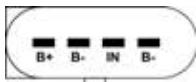

FEATURES / CARACTERÍSTICAS: 4 PIN / WITH IGNITION MODULE

REPLACES / REEMPLAZA:

VW / Audi: 06F905115, 06F905115A/B/C/D/E/F, 07K905175, 07K905175A/B/C/D/E/F, 06H905115, 06H905115A/B/, 0221604115;

Mobiletron: CE-143; **Magneti Marelli:** BAEQ108, BI0116MM; **Standard:** UF575; **Regitar:** RUF575; **Era:** 880064; **Transpo:** CUF575

APPLICATION / APLICACIÓN:

VW: Passat, Jetta 2.0 FSI, Jetta Variant 1.8/2.0 2005>2010, Tiguan 2.0 2007>, Touareg 4.2 V8 FSI 2006>, Golf V;

Audi: A3, A4, A5, A6, R8, TT, Q5, Q7 TFSI;

Seat: Toledo III