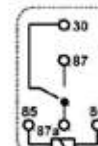

FEATURES / CARACTERÍSTICAS: 30/20A | 12V - 5 TERMINALS - MINI AUXILIARY RELAY, without support

REPLACES / REEMPLAZA:

MERCEDES BENZ: 3845427319, 0025421219; **PEUGEOT:** 9620220980;

RENAULT: 7700414484, 962220980; **VW:** 4H0951253C, 7M0951253C;

FIAT: 46453554, 46520423; **FORD:** F57B14B192AA; **CITROËN:** 9620220980;

IVECO: 465204130, 504049024; **JAC MOTORS:** 3735906U1010;

JOHN DEERE: AL-76702; **MITSUBISHI:** MK387785;

GM: 1238967, 6238527, 6238623, 90414477, 90511443, 93172269;

TOYOTA: 88263-32070, 90080-87020, 90084-98032, 90987-04004;

HYUNDAI/KIA: 95225-2D000, 95225-2E300, 95225-29050, 95225-3B500

APPLICATION / APLICACIÓN:

PEUGEOT: 306;

RENAULT: Clio, Scénic, Mégane;

FIAT: Marea, Brava;

FORD: F-250;

CITROËN: Xsara;

JAC MOTORS: J3, Turin;

GM: Corsa