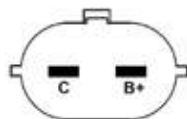

ISUZU

GC4923

FEATURES / CARACTERÍSTICAS: WITHOUT IGNITION MODULE

REPLACES / REEMPLAZA:

ISUZU: 8-94338-923-0, 19017120, 8-94371-838-0; GM: 94 371 838; OPEL: 43 04 227; MOBILETRON: CG-09

APPLICATION / APLICACIÓN:

ISUZU: Trooper 2.6 87>91