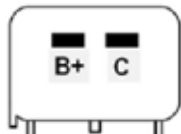

SUZUKI

GC4711

FEATURES / CARACTERÍSTICAS: 2 PIN / WITHOUT IGNITION MODULE

REPLACES / REEMPLAZA:

Suzuki: 33410-77E10, 33410-77E11; **Transpo:** CUF169; **Bremi:** 20150; **Meat & Doria:** 10440; **Mobiletron:** CU-02; **Regitar:** RUF169

APPLICATION / APLICACIÓN:

SUZUKI: Baleno hatch/saloon 1.8 GTX 1996>2002, Baleno estate 1.8i 16V 1996>2002, Vitara 2.0 V6 24V 1994>1998