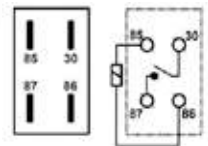

FEATURES / CARACTERÍSTICAS: 30A | 12V - 4 TERMINALS - MINI/ AUXILIARY RELAY, without support

REPLACES / REEMPLAZA:

GM: 12135170, 13361776, 13500114, 15393412, 96190187, 12088567, 13502752;

Hyundai/ Kia: 2A267740, 95220-38000, 0K2A267740;

Chrysler: 68083380AA

APPLICATION / APLICACIÓN:

GM: Blazer, Silverado, S-10, Aveo, Spark, Optra, Tahoe 4.8/5.3 V8 1999>2006;

CHRYSLER: ChryslerTown/Country, Dodge Grand Caravan, Jeep Wrangler 2013>2014, Jeep Grand Cherokee, Dodge Durango - 2011>2013, Ram 1500/4500/5500 2011;

HYUNDAI: Sonata MK3 2.0 16V / 2.5 V6 24V 1998>2001;

KIA: Carens MK2 1.8 2002, Carens MK3 2.0 CVVT 2006, 2.0 CRDi 115 2007, Magentis MK2 Saloon 2.0 2005>2008, Menor hatch 1.5i 1996>1997, Shuma MK1 hatch 1.5i/1.8i 16V 1997>2001, Shuma MK1 saloon 1.5 1996>1998, Sportage MK2 2.0i 16V 2004, Sportage MK2 2.0 CRDi