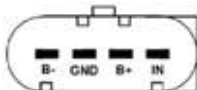

BOSCH

GC4070

FEATURES / CARACTERÍSTICAS: WITH IGNITION MODULE

REPLACES / REEMPLAZA:

Bosch: 0 986 221 070; **Porsche:** 948 602 104 00, 948 602 104 01, 948 602 104 03, 948 602 104 05, 948 602 104 07, 948 602 104 08, 948 602 104 09, 948 602 104 20, 948 602 104 21; **Beru:** ZSE012; **Bremi:** 20652; **Mobiletron:** CE-154; **Regitar:** RUF563;

Meat & Doria: 10698

APPLICATION / APLICACIÓN:

PORSCHE: Carrera GT 5.7 2003>2006, Cayenne S 4.5 2002>2007, Cayenne Turbo 4.5 2002>2007, CayenneTurbo S 4.5 2004>2007