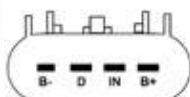

GC4824

FEATURES / CARACTERÍSTICAS: 4 PIN / WITH IGNITION MODULE

REPLACES / REEMPLAZA:

GM: 12578224, 12638824; **Denso:** 099700-0850; **Wells:** C1552; **Standard:** UF491; **Mobiletron:** CG-33; **Regitar:** RUF491;

Magneti Marelli: BI0068MM

APPLICATION / APLICACIÓN:

Chevrolet: Captiva;

Buick;

Pontiac