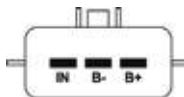

FEATURES / CARACTERÍSTICAS: 3 PIN / WITH IGNITION MODULE

REPLACES / REEMPLAZA:

Nissan: 22448-ED800, 22448-ED800EP 22448-C100A; **Bosch:** 0 221 604 014, 0 221 604 015, 0 221 604 020, 1 220 703 040;

Renault: 7701065086; **Standard:** UF-591; **Beru:** 0040102506; **Mobiletron:** CN-35; **Magneti Marelli:** BAE680AS, BI0109MM;

Regitar: RUF591; **Delphi:** GN10317; **Transpo:** CUF066

APPLICATION / APLICACIÓN:

NISSAN: Sentra 2.0 2006>2012, Tiida 1.8 2007>2010;

RENAULT: Fluence 2.0 16V 2011>2018

BOSCH

GC4801