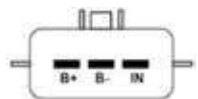

SUZUKI

GC4426

FEATURES / CARACTERÍSTICAS: 3 PIN / WITH IGNITION MODULE

REPLACES / REEMPLAZA:

Suzuki: 33400-83E10, 33400-62J00, 33410-66D00, 33410-66D10; **Chevrolet:** 30020581, 88921408; **Standard:** UF-268; **Transpo:** CUF268, CUF2810; **Regitar:** RUF268; **Mobiletron:** CJ-01; **MEAT&DORIA:** 10512

APPLICATION / APLICACIÓN:

SUZUKI: Alto MKS 2004>2008, Baleno 1995>2002, Swift 1.5 05>, Jimny 1.3 16V 01>, Balend 1.3 16V 97>02, Carry 1.3 99>, Esteem 1999>2002;

FIAT: Sedici 1.6 2006>;

SUBARU: Justy 2003> **CHEVY:** Metro 1999>2001, Tracker 1999>2000;

SUZUKI: Swift 1.3 1999>2001, Vitara 1.6 1999>2001, Baleno hatch 1.3/1.6 1995>2002, Carry Van 1.3 1999>, Ignis Mk1 1.3 2000>2003, Jimny 1.3 16v 1998>, Liana Saloon/Estate 1.3 2002>