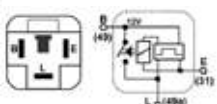

FEATURES / CARACTERÍSTICAS: FLASHER RELAY - 3 terminais - 12V, 27W

REPLACES / REEMPLAZA:

TOYOTA/DENSO: 81980-12070, 166500-0300

APPLICATION / APLICACIÓN:

TOYOTA: Hiace, Hilux, RAV4, Corolla, Camry, MR2

LEXUS: LS400, ES300, GS300