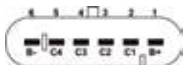

DELPHI

GC4133

FEATURES / CARACTERÍSTICAS: 6 PIN / WITHOUT IGNITION MODULE

REPLACES / REEMPLAZA:

Fiat: FTP 55228006, 55200112, 55200486; **Delphi:** CE20132, 28143176; **Bosch:** 0 986 221 065

APPLICATION / APLICACIÓN:

Fiat: Uno Vivace 1.4