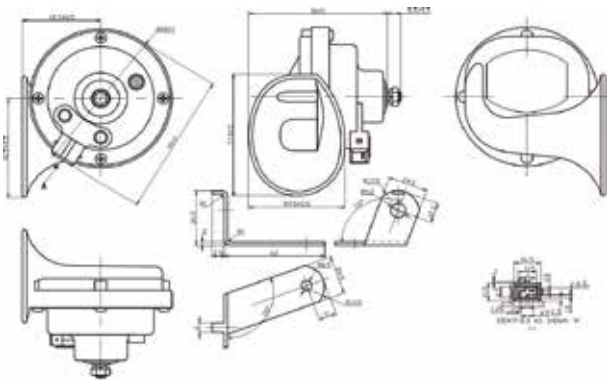

GB1057

12V

CURRENT / CONDUCTA: 4.5A
SOUND POWER / POTENCIA DE SONIDO: 110 ± 5 dB
FREQUENCY / FRECUENCIA: HT: 510±20HZ
FEATURES / CARACTERÍSTICAS: black color, with support, standard connector VW
TERMINALS / TERMINALES: 2 terminals
SNAIL / CARACOL: Ø90mm
APPLICATION / APLICACIÓN: VW: Gol, Parati, Saveiro, Fox - all 98>