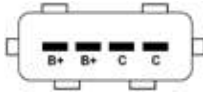

BOSCH

GC4004

FEATURES / CARACTERÍSTICAS: 4 PIN / WITHOUT IGNITION MODULE

REPLACES / REEMPLAZA:

Bosch: 221503004, 221503025, 597048, 597060; **Citroën/ Peugeot:** 597048, 597060

APPLICATION / APLICACIÓN:

CITROËN: Berlingo (MF), Xantia (X1), Xsara (N1), Xsara Break;
PEUGEOT: 106 II (1), 205 l Cabriolet (741B, 20D), 306 Break (7E, N3, N5), 406 Break (8E/F), Partner Kasten (5), Boxer Pritsche/ Fahrgestell (ZCT_)