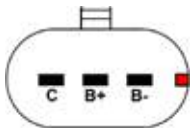

BOSCH

GC4035

FEATURES / CARACTERÍSTICAS: 3 PIN / WITHOUT IGNITION MODULE

REPLACES / REEMPLAZA:

Bosch: 0221504035; **Fiat:** 55231256; **Bougiecord:** 155230; **ERA:** 880375

APPLICATION / APLICACIÓN:

FIAT: Panda, Punto, 500;

ALFA ROMEO: Mito;

LANCIA: Ypsilon