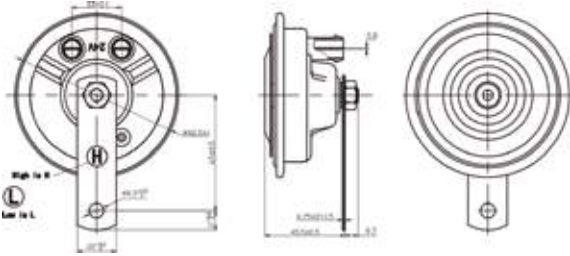

GB1063R

24V

CURRENT / CONDUCTA: 4A
SOUND POWER / POTENCIA DE SONIDO: 110dB
FREQUENCY / FRECUENCIA: HT: 420±20HZ / LT: 350±20HZ
FEATURES / CARACTERÍSTICAS: black color, with support, high and low tone
TERMINALS / TERMINALES: 2 terminals
DISC / DISCO: Ø92mm
APPLICATION / APLICACIÓN: Universal - vehicles
PS: Same the GB1063 + Relay 12V - 30A