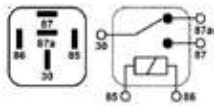

GE0001

FEATURES / CARACTERÍSTICAS: 40/40A, 12V - 5 terminals / with bracket - AUXILIARY RELAY

REPLACES / REEMPLAZA:

Renault: 7702072115, 7702218610; **GM:** 94606308, 04243779; **MMB:** 3445527119, 6645427119; **CITROËN/PEUGEOT:** 7905522200, 6455-000; **FORD:** 78AU15040A, 6885427619, EZHT4A156BA; **MARCOPOLO:** 102016755; **VW:** 4143779, 32599112641; **VDO:** D-09339; **FIAT:** 7619302, 7686774

APPLICATION / APLICACIÓN:

RENAULT: Traffic, Twingo, Express, Clio, R9, R11, R12, R18, R19, R21, R25, R30;

GM: Opala, Caravan;

MMB: Trucks;

PEUGEOT: 205/306/405;

CITROËN: Xantia, Xsara;

FORD: Galaxie;

MARCOPOLO: Buses;

FIAT: Ducato, Tempra, Uno, Prêmio