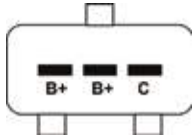

RENAULT

GC4269

FEATURES / CARACTERÍSTICAS: 3 PIN / WITHOUT IGNITION MODULE

REPLACES / REEMPLAZA:

Renault: 7700107269; **Bosch:** 0986 221033; **Mobiletron:** CE-33; **Magneti Marelli:** BAEQ051, BI0041MM; **Regitar:** RCE33; **Valco:** 245138

APPLICATION / APLICACIÓN:

RENAULT: Scenic 2.0 96-03/ Megane 2.0 97-03