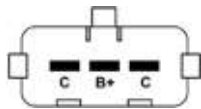

BOSCH

GC4956

FEATURES / CARACTERÍSTICAS: 3 PIN / WITHOUT IGNITION MODULE

REPLACES / REEMPLAZA:

Bosch: F000ZS0215;

GM/Delco: 93312956

APPLICATION / APLICACIÓN:

OPEL: Astra G CC, Astra G Cabriolet, Corsa C, Corsa C Kasten, Meriva, Zafira A, Zafira B Van