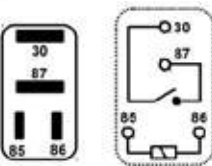

GE0059

FEATURES / CARACTERÍSTICAS: 12V - 30A - 4 TERMINALS - 2x4,5mm + 2x6mm - MINI AUXILIARY RELAY, without support

REPLACES / REEMPLAZA:

FIAT: 7676504, 46520412, 46520422; **BOSCH:** 0332011001; **GM:** 24435922, 93226612, 90608807; **JAC MOTORS:** 9522429800;

TOYOTA: 90080-87019; **HYUNDAI / KIA:** 95224-29700, 95224-29850, 95230-2P030, GSWH-062

APPLICATION / APLICACIÓN:

FIAT: Palio, Siena, Marea, Brava

GM: Corsa, Celta, Agile 2012, Vectra 2006->

JAC MOTORS: J3 e Turin

HYUNDAI: HB 20

KIA: Sportage