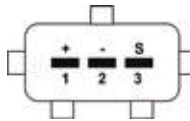

### GS8290

cable length: 48,5cm

REPLACES / REEMPLAZA:

**Magneti Marelli:** 4820084010; **Fiat:** 5944390, 7588435, 7604582, 7646975

APPLICATION / APLICACIÓN:

**FIAT:** Ducato TD 2.8 8V (MPI - gasoline) 00>, Tempra 2.0 16V (MPI - gasoline) 93>99, Tempra 2.0 8V (SPI - gasoline) 94>, Uno Turbo 1.4 8V (MPI - gasoline) 94