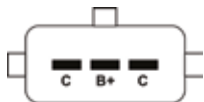

FEATURES / CARACTERÍSTICAS: 3 PIN / WITHOUT IGNITION MODULE

REPLACES / REEMPLAZA:

Bosch: F 000 ZS0 200, F 000 ZS0 203; **GM:** 93.248.876; **Mobiletron:** CE-35; **Standard:** UF705; **Regitar:** RCE35; **Delphi:** GN10354

APPLICATION / APLICACIÓN:

GM: Astra 2.0 16V (SFI) 02/99>05/05, Sedan 1.8 (MPFI - gas.) 10/98>09/01 / 2.0 10/98>03/04, Astra, Zafira 2.0 (Flexp.) 04/04>, Astra. Sedan 1.8 (MPFI - álc.) 05/01>05/05, Astra Sedan 2.0 16V (SFI) 02/99>03/04, Astra, Sedan 2.0 Multipower (GNV+Flex) 10/04>, Vectra 2.0 8V (MPFI - gas.) 01/03>05/05 / 2.2 12/97>12/02, Vectra 2.2 16V (SFI) 12/97>05/05, Vectra GT, GTX SOHC (Flexp.) 09/07>, Vectra 2.0/2.4 8V (Flexp.) 10/05>, Zafira 2.0 16V 04/01>05/05 /1.8/2.0/2.4 16V 04/01>02/04

BOSCH

GC4206