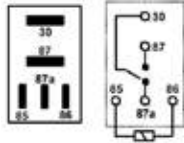

GE0020

FEATURES / CARACTERÍSTICAS: 30A | 24V - 5 PINS - Universal - MINI-RELAY AUXILIARY
REPLACES / REEMPLAZA: 3845427119
APPLICATION / APLICACIÓN: General use - 24V

GE0021