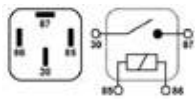

**APPLICATION / APLICACIÓN:**

**Vehicles:** Ford, Fiat, Peugeot, GM, VW

**GE0003**

**FEATURES / CARACTERÍSTICAS:** 40A, 24V - 4 terminals / with bracket - AUXILIARY RELAY

**REPLACES / REEMPLAZA:**

**SCANIA:** 228600, 235940, 243462; **VOLVO:** 1 504 951; **MARCOPOLO:** 1420 1602 1; **VDO:** D-00208