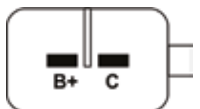

RENAULT

GC4132

FEATURES / CARACTERÍSTICAS: 2 PIN / WITHOUT IGNITION MODULE

REPLACES / REEMPLAZA:

Renault: 82007658 82, 7700875000, 78419001, 7700107177, 7700113357, 7700113357A, 0040100052, 8200208611, 8200154186, 8200154186A, 8200380267, 029700-8291, 21595273-2, 2526181A, 224333529R; **Valeo:** 21603121-9, 245104; **Lucas:** DMB804; **Bosch:** 0986221001; **Nissan:** 22448-00QAA, 22448-00QAC, 22448-00QAE; **Opel:** 91159996.4408389; **Mobiletron:** CE-122, CE-152; **Magneti Marelli:** BAE680DG, BI0112MM; **Standard:** UF653; **Regitar:** RCE122, RCE152

APPLICATION / APLICACIÓN:

Renault: Clio, Kangoo, Livina, Logan, Sandero 1.6 16V, Avantime, Espace, Grand Scenic, Laguna, Megane, Modus, Thalia, Trafic II, Vel Satis;

Vauxhall: Vivaro;

Dacia: Logan;

Morgan: Plus Four;

Nissan: Kubistar, Primastar;

Opel: Vivaro