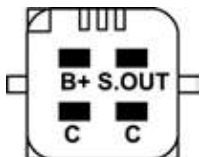

PEUGEOT

GC4094

FEATURES / CARACTERÍSTICAS: 4 PIN / WITHOUT IGNITION MODULE

REPLACES / REEMPLAZA:

Valeo: 9654814480, 26951960-3, 245103; **Standard:** IIS197, 12796, UF695; **Cargo:** 150522; **Era:** 880117; **Meat&Doria:** 10324;
Mobiletron: CE-27; **Regitar:** RCE27

APPLICATION / APLICACIÓN:

Citroën: C3 2009>, C2 2003>, Berlingo 1.4 1996>, Nemo 1.4 2008>;
Peugeot: Ranch 1.4 1996>, 206 1.4 1998>, 207 1.4 2007>, Bipper 1.4 2008>, Tepee 1.4 2008>