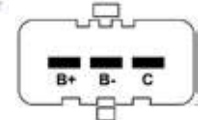

BOSCH

GC4461

FEATURES / CARACTERÍSTICAS: 3 PIN / WITHOUT IGNITION MODULE

REPLACES / REEMPLAZA:

Bosch: 0221504461, 0221504473;

Lada: 2112-3705010;

Meat&Doria: 10699;

NGK: U5023

APPLICATION / APLICACIÓN:

LADA: 110, 111, 112 (All 1.5/1.6 1995>), Priora Hatchback 1.6 2008>, Priora Saloon 1.6 2008>, Priora Estate 1.6 2009>, Samara Hatch 1986>06, Samara Saloon 1987>2006, Kalina 1.6