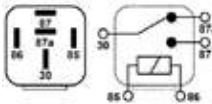

GE0063

FEATURES / CARACTERÍSTICAS: 24V - 40/ 30A - 5 TERMINALS - UNIVERSAL AUXILIARY RELAY, with support

REPLACES / REEMPLAZA:

VOLVO: 1504957, 241595, 3712071, 4786690, 837878, 870451; **MARCOPOLO:** 102016749; **NEOBUS:** 20200146; **VW:** KDWHL09113; **CAIO / INDUSCAR:** 42004068; **COMIL:** 02027; **FIAT:** 02471298EE, 1164018, 32190845, 5158609; **MASCARELLO:** 3995; **JOHN DEERE:** 14372, 59024, 15730019; **MERCEDES BENZ:** 3505427019, 3505427119, 3505427719, 3865427719; **SCANIA:** 1504951, 243460

APPLICATION / APLICACIÓN:

TRUCKS AND BUS: CAIO; **COMIL;** FIAT; **JOHN DEERE;** MARCOPOLO; **MASCARELLO;** MERCEDES-BENZ; **NEOBUS;** SCANIA; **VOLVO;** VOLKSWAGEN

GE0064