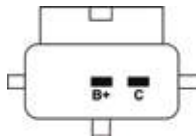

CHRYSLER

GC4138

FEATURES / CARACTERÍSTICAS: 2 PIN / WITHOUT IGNITION MODULE

REPLACES / REEMPLAZA:

Chrysler: 56028138, 56028138-AD/AF/AB; **Standard:** UF270, UF297; **Wells:** C1231; **Mobiletron:** CC-31; **Regitar:** RUF270

APPLICATION / APLICACIÓN:

Chrysler: Aspen;

Dodge: Dakota, Durango, Nitro, Ram 1500;

Jeep: Commander, Grand Cherokee, Liberty;

Mitsubishi: Raider.