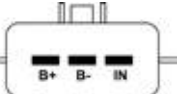

MITSUBISHI

GC4941

FEATURES / CARACTERÍSTICAS: 3 PIN / WITH IGNITION MODULE

REPLACES / REEMPLAZA:

Mitsubishi: MD362907, MD325048, MD361710, MD362903; **Regitar:** RUF141; **Standard:** UF295; **Bosch:** 0221503465; **Denso:** 099700-048; **Hafei:** MD362903; **Lucas:** DMB1010; **Mobiletron:** CC-23; **Magneti Marelli:** BAEQ092, BI0032MM

APPLICATION / APLICACIÓN:

Mitsubishi: Eclipse, Galant, Lancer, Mirage, Outlander;

Chrysler: Sebring;

Dodge: Stratus