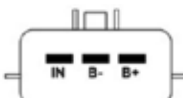

**MAZDA**
**GC4771**

**FEATURES / CARACTERÍSTICAS:** 3 PIN / WITH IGNITION MODULE

**REPLACES / REEMPLAZA:**
**Mazda:** ZM0118100; **Mobiletron:** CF-66; **Regitar:** RUF276; **Transpo:** CUF276

**APPLICATION / APLICACIÓN:**
**MAZDA:** Protege 1991>2001, 323 Mk6 hatch 1.5 16V / 1.6 1998>2004, 323 Mk6 saloon 1.5 16V / 1.6 1998>2004