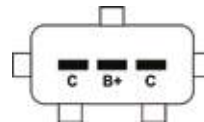

FEATURES / CARACTERÍSTICAS: 3 PIN / WITHOUT IGNITION MODULE

REPLACES / REEMPLAZA:

Fiat: 7789346; **Bosch:** 0986221003; **Mobiletron:** CE-44; **Magneti Marelli:** BAEQ067; **Regitar:** RCE44

APPLICATION / APLICACIÓN:

FIAT: Brava 1.6 16V (MPI) 08/99>06/03, Doblo 1.6 16V (MPI) 11/01>08/03, Marea, Marea Weekend 1.6 16V (MPI) 06/05>, Palio 1.6 16V (MPI) 04/96>02/03, Palio Weekend 1.6 16V (MPI) 05/97>02/03, Siena 1.6 16V (MPI) 10/97>02/03, Strada 1.6 16V (MPI) 02/98>02/03

BOSCH

GC4359