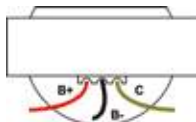

GM

GC4017

FEATURES / CARACTERÍSTICAS: 3 TERMINALS / WITHOUT IGNITION MODULE

REPLACES / REEMPLAZA:

GM: D530, D532, D523, 8131936, J8131936, 1875894, 1985473, 10497132, CONP12029A, DGG-419, 1694925-C1, IDO-4002S; **Mobiletron:** CG-01; **Standard:** DR31; **Regitar:** RDR31

APPLICATION / APLICACIÓN:

CHRYSLER / GM: American Motors Concord 80-81, Corvette 74-81, El Camino 74-87, Impala 74-85, Laguna 74-76, Astro 85, Fullsize Pickup 75-89, G Series Fullsize Van /Express 75-88, P Series Van 75/89, Pontiac Parisienne 77-86, Pontiac Ventura 77