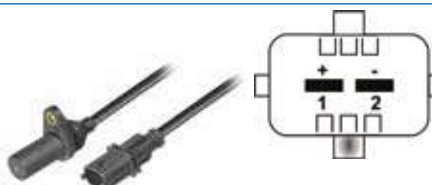

GS8361

cable length: 66cm

REPLACES / REEMPLAZA:

Bosch: 0 261 210 161, 0 261 210 219; **Fiat:** 46474583, 46754538, 46754539

APPLICATION / APLICACIÓN:

FIAT: Dobló 1.3 (MPI) 16V 01 > 06, Palio 1.0 16V, 1.3 16V (Fire) 00 > 03, Palio Weekend 1.0 16V, 1.3 (Fire) 00 > 03, Siena 1.0 16V, 1.3 16V (Fire) 00 > 03, Strada 1.3 16V (Fire) 00 >