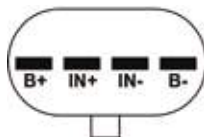

APPLICATION / APLICACIÓN:

GM: Onix 1.0 / 1.4 LT/LTZ 2012>;

BUICK: Allure 2008, LaCrosse 2008>2009, Rainier 2006>2007;

CADILLAC: CTS 2006>2013, Escalade 2007>2013, Escalade ESV 2007>2013, Escalade EXT 2007>2013;

CHEVROLET: Avalanche 2007>2013, Camaro 2010>2013, Caprice 2011>2013, Cheyenne 2010>2013, Cheyenne 2500 2007>2009, Colorado 2007>2012, Corvette 2005>2013, Express 1500 2008>2013 /2500 2008>2013 /3500 2008>2013 /4500 2009>2012 /Cargo 2010>2012 /Pasajeros 2010>2012, Impala 2006>2009, Monte Carlo 2007, Silverado 1500 2007>2013 /2500 2007>2009 /2500 HD 2008>2013 /3500 2007>2009 /3500 HD 2008>2013, SSR 2005>2006, Suburban 1500 2007>2013 /2500 2007>2013, Tahoe 2007>2013, Trailblazer 2006>2009 /EXT 2005>2006;

GMC: Canyon 2009>2012, Envoy 2005>2009 /XL 2005>2006 /XUV 2005, Savana 1500 2008>2013 /2500 2008>2012 /3500 2008>2012 /4500 2009>2011, Sierra 2007>2012 /1500 2008>2013 /2500 HD 2008>2013 /3500 HD 2008>2013, Yukon 2007>2013 /XL 1500 2007>2013 /XL 2500 2007>2013;

HUMMER: H2 2008>2009, H3 2008>2010, H3T 2009>2010;

ISUZU: Ascender 2005>2006; **PONTIAC:** G8 2008>2009, Grand Prix 2006>2008, GTO 2005>2006; **SAAB:** 9-7x 2005>2009