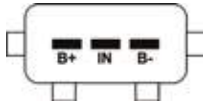

BOSCH

GC4001

FEATURES / CARACTERÍSTICAS: 3 PIN / WITH IGNITION MODULE

REPLACES / REEMPLAZA:

Bosch: 0 221 601 001; **VW:** 6N.090.510.5; **Magneti Marelli:** BAEQ005; **Mobiletron:** CE-01; **Regitar:** RUF104S

APPLICATION / APLICACIÓN:

AUDI: A3 >98;
SEAT: Cordoba 1.4/1.6 Todos;
VW: Golf, Logus, Passat Alemão 1.8, Pointer, Polo Classic >98