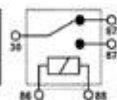

### GE0038

**FEATURES / CARACTERÍSTICAS:** 50/ 30A | 24V - 5 TERMINALS - UNIVERSAL AUXILIARY RELAY, removable bracket

**REPLACES / REEMPLAZA:**

**CATERPILLAR:** 7Y-5490; **IRIZAR:** 539538

**APPLICATION / APLICACIÓN:**