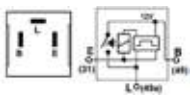

GE0016

FEATURES / CARACTERÍSTICAS: 3 terminals - 12V

REPLACES / REEMPLAZA:

DAIHATSU: 81980-87705-000, 166500-0110

APPLICATION / APLICACIÓN:

For Korean Vehicle

GE0017