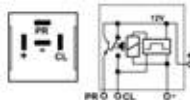

FEATURES / CARACTERÍSTICAS: FLASHER RELAY - 4 terminals - 12V

REPLACES / REEMPLAZA:

ALFA ROMEO: 5942627, 7595406; **FIAT:** 5942627, 7595406; **LANCIA:** 5942627, 7595406; **RENAULT:** 77 00 738 864;

STILL: 0009732509;

APPLICATION / APLICACIÓN:

ALFA ROMEO: 164 1987>1998;

CITROEN: AX 1986>1998, BX 1982>1994, BX Break 1983>1994;

FIAT: Cinquecento 1991>1999, Ducato 1989>1994, Fiorino 1977>1993, Fiorino Caixa 1988->, Fiorino Pick Up 1977>2001, Panda 1980>2004, Panda Van 1986->, Talento Autocarro 1989>1994, Talento Caixa 1989>1994, Talento Caminhão de plataforma 1989>1994;

LANCIA: Delta 1979>1994, Y10 1985>1995;

PEUGEOT: 205 Diesel 1994->, 205 1983>1990, 205 I 1883>1987, 205 I Cabriolet 1986>1995, 205 II 1987>1998, 309 I 1985>1989, 309 II 1989>1993;

RENAULT: 4 1962>1993, 5 1972>85, 6 1969>1987, 9 1981>1997, 11 1983>1995, 18 1978>1994, 18 Variable 1979>1994, 19 I 1988>1994, 19 I Cabriolet 1991>1992, 19 I Chamade 1988>1992, 19 II 1991>2001, 19 II Cabriolet 1992>2001, 19 II Caixa 1992>1995, 19 II Chamade 1992>2003, 21 1989>1994, 21 Combi 1986>1997, 25 1984>1993, 30 1975>1986, Clio I 1990>1998, Espace I 1984>1992, Espace II 1991>1997, Laguna I 1993>2002, Laguna I Grandtour 1995>2002, Rapid Caixa 1985>2001, Super 5 1984>1996, Super 5 Caixa 1984>1996, Twingo 1993->;

SEAT: Ibiza I 1984>1993, Malaga 1984>1993, Marbella 1986>1998, Marbella Caixa 1986>1993