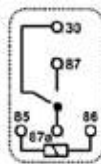

GE0032

FEATURES / CARACTERÍSTICAS: 30/20A | 24V - 5 TERMINALS - MINI AUXILIARY RELAY, without support

REPLACES / REEMPLAZA:

FORD: 6C4514B192-AA;

DAF: 1301879, 1448174;

MERCEDES BENZ: 0025422719, 0025423019, 3845427119, 7375181000;

IVECO: 98444017;

SCANIA / VOLVO: 1320483, 3093031

APPLICATION / APLICACIÓN:

MERCEDES BENZ: Atego, Axor, O-500, OF, OH

GE0033