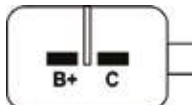

RENAULT

GC4131

FEATURES / CARACTERÍSTICAS: 2 PIN / WITHOUT IGNITION MODULE

REPLACES / REEMPLAZA:

Renault: 7700875000, 8200405098, 224333529R, 8200208611, 8200568671, 8200765882; **Bosch:** 0986221001, 0986221045; **Nissan:** 2244800Q0A, 2244800Q0B, 2244800Q0C, 2244800Q0G, 2244800QAA, 2244800QAB, 2244800QAE, 2244800QAH;

Magneti Marelli: BI0021MM, BAEQ035; **Mobiletron:** CE-28; **NGK:** U5001; **Regitar:** RUF770; **Delphi:** CE20014

APPLICATION / APLICACIÓN:

NISSAN: Livina 1.6 2009>2014; **RENAULT:** Captur 2.0 2017>, Clio 1.6 2000>2009, Duster 1.6 2011>2016, Duster 2.0 2011>, Express 1.6 1996>2001, Fluence GT 2.0 2012>, Kangoo 1.6 2002>, Logan 1.6 2007>2013, Megane 2.0 2001>2011, Megane Grandtour 1.6 2006>2012, Megane 1.6 2006>2016, Sandero 1.6 2007>2014, Scenic 1.6 1999>2010, Scenic 2.0 2002>2010, Symbol 1.6 2009>2013