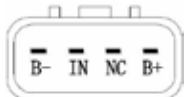

TOYOTA

GC4592

FEATURES / CARACTERÍSTICAS: 4 PIN

REPLACES / REEMPLAZA:

TOYOTA: 90919-T2010

APPLICATION / APLICACIÓN:

TOYOTA: Camry 2.5, 3.5 2018, Highlander 3.5 2017>2018, Sienna 3.5 2017>2018, Camry 2.5 2017>2018