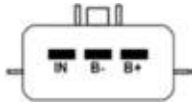

**FEATURES / CARACTERÍSTICAS: WITH IGNITION MODULE**
**REPLACES / REEMPLAZA:**
**NISSAN:** 22448-2Y000, 22448-2Y010; **MOBILETRON:** CN-22; **REGITAR:** RUF348; **MEAT&DORIA:** 10517; **TRANPO:** CUF348