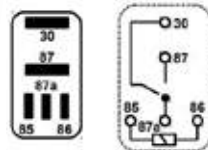

FEATURES / CARACTERÍSTICAS: 30/ 20A | 12V - 5 TERMINALS - 2x6,3mm + 3x4,8mm - MINI AUXILIARY RELAY, without support

REPLACES / REEMPLAZA:

Citroën/ Peugeot: 6555HJ, 3620022980;

John Deere: AL76702, AZ61578;

Caterpillar: 3620022980;

GM /Opel/ Vauxhall: 24459504

APPLICATION / APLICACIÓN:

JOHN DEERE: Series 6 6105M, 6125M, 6150M, 6170M, 6170R 2012;

OPEL: Astra F hatch/saloon/estate 1.4/1.6, 1.7D/TD/TDS, 1.8, 2.0 1992>2008, Corsa B hatch /van 1.4i/1.7D 1999>2000, Tigra 1.4/1.6 16V 1994>2000;

MERCEDES: Clk Classe convertible 2003>2010, G-Class 230/250/290 1989>2000, Vito Minibus 113/114 2.0, 2.3 1996>2003