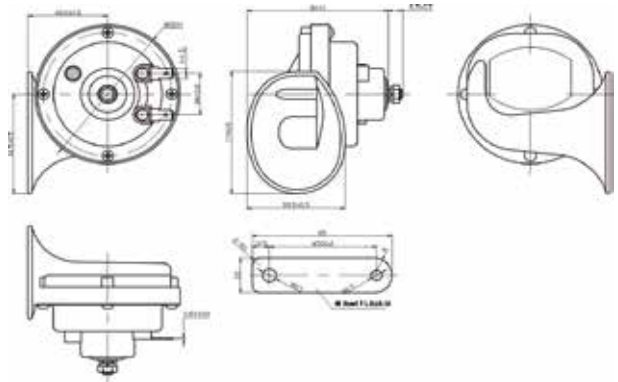

GB1052

12V

CURRENT / CONDUCTA: 4.5A
SOUND POWER / POTENCIA DE SONIDO: 110 ± 5 dB
FREQUENCY / FRECUENCIA: HT: 510±20HZ
FEATURES / CARACTERÍSTICAS: black color, with support
TERMINALS / TERMINALES: 2 terminals
SNAIL / CARACOL: Ø90mm
APPLICATION / APLICACIÓN: Universal - vehicles