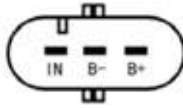

FORD

GC4123

FEATURES / CARACTERÍSTICAS: 3 PIN / WITH IGNITION MODULE

REPLACES / REEMPLAZA:

Ford: CM5G12A366CB; **MEAT & DORIA:** 10772; **BREMI:** 20674; **MOBILETRON:** CF-88

APPLICATION / APLICACIÓN:

FORD: B-Max 1.0 2012>, C-Max II 1.0 2012>, Grand C-Max 1.0 2012>, EcoSport 1.0 2013>, Fiesta Mk7 hatch 1.0 2012>, Focus III 1.0 2012>, Mondeo V Hatchback 1.0 2015>, Transit Courier kombi 1.0 2014>, Tourneo Connect 1.0 2013>