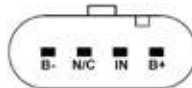

**GMC:** Terrain 1.5 2018>;

**OPEL:** Adam 1.0 2014>2018, Astra 1.0 2015>, Astra 1.4 2015>, Corsa 1.0 2014>, Insignia 1.5 2017>, Mokka 1.4 2016>

**GM**

**GC4698**

FEATURES / CARACTERÍSTICAS: 4 PIN / WITH IGNITION MODULE