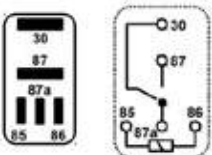

### GE0060

**FEATURES / CARACTERÍSTICAS:** 12V - 20/ 10A - 5 TERMINALS - MINI AUXILIARY RELAY, without support

**REPLACES / REEMPLAZA:**

**GM:** 13100504, 90414477, 90511443; **John Deere:** AZ61578, AL76702; **Mercedes Benz:** 6388210047; **Renault:** 7700414484;