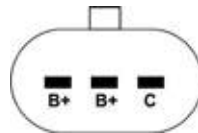

GC4422

FEATURES / CARACTERÍSTICAS: 3 PIN / WITHOUT IGNITION MODULE

REPLACES / REEMPLAZA:

GM: D-577, 10489421; **Isuzu:** 8-10489-421-0; **Standard:** DR49; **Mobiletron:** CG-07; **Regitar:** RDR57; **Magneti Marelli:** BI0034MM

APPLICATION / APLICACIÓN:

GM: Blazer 4.3 V6, S10 4.3 V6;

Buick: Roadmaster;

Cadillac: Escalade, Fleetwood;

Chevrolet: Astro Van, Camaro, Caprice, Express Van, Pickup Truck, Tahoe;

GMC: Pickup Truck, Jimmy, Safari Van, Savana Van, Sonoma Pickup Truck, Yukon;

Isuzu: Hombre Pickup Truck;

Oldsmobile: Bravada;

Pontiac: Firebird