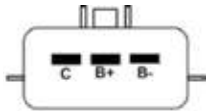

NISSAN

GC4777

FEATURES / CARACTERÍSTICAS: 3 PIN / WITHOUT IGNITION MODULE

REPLACES / REEMPLAZA:

NISSAN: 22433-60U02, 22448-02U11, 22448-AA100, 22448-AA101, 22448-5L300; **BREMI:** 20411

APPLICATION / APLICACIÓN:

NISSAN: Skyline GT-R (R33) 2.6, Skyline GT-R (R32) 2.6, Skyline (R32) 2.0 1989>1993 - HR32 / HCR32 / HNR32, Skyline (R32) 2.0 1989 >1993 HCR32 / HNR32, Skyline 1991>1993 - RB25DE ER32 / ECR32, Skyline 1993>1995 - RB25DE ER33 / ECR33