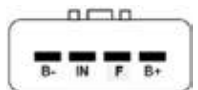

HITACHI

GC4537

FEATURES / CARACTERÍSTICAS: 4 PIN / WITH IGNITION MODULE

REPLACES / REEMPLAZA:

Hitachi: 134038; **Toyota/Lexus:** 90919-A2003, 90919-A2005, 90919-C2004, 90919-02250, 90919-02256, 90919-02257, 90919-A2008, 90919-02273; **Transpo:** CUF2446; **Meat & Doria:** 10561, 10659; **Bremi:** 20637; **Mobiletron:** CT-45; **NGK:** 48269; **Era:** 880242

APPLICATION / APLICACIÓN:

TOYOTA: Land Cruiser 200 4.6 V8 2012>, Urban Cruiser 1.33 2009>2016, Verso S 1.33 2010>2016, Yaris Mk2 hatch 1.33 VVT-i 2008>2011, Yaris 1.3 2011>

LEXUS: GS Mk3 300/450h 2005>2011, GS 250/300h/450h 2012>, IS Mk2 250 2005>2013, LS Mk4 460/600h 2006>

SUBARU: Trezia 1.3 2011>

DAIHATSU: Charade 1.33 16V 2011>