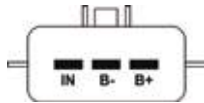

APPLICATION / APLICACIÓN:

**NISSAN:** Sentra /Primera 99~08, Almera 1.5-1.8 00>08

**HITACHI**

**GC4108**

FEATURES / CARACTERÍSTICAS: 3 PIN / BACK / WITH IGNITION MODULE

REPLACES / REEMPLAZA:

**Hitachi:** CM11-108; **Honda:** 30521-PWA-003; **Standard:** UF374; **Mobiletron:** CH-26; **Regitar:** RUF374; **Transpo:** CUF2894