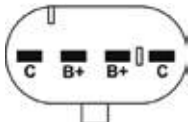

**RENAULT**

**GC4911**

**FEATURES / CARACTERÍSTICAS:** 4 PIN / WITHOUT IGNITION MODULE

**REPLACES / REEMPLAZA:**

**Renault:** 8200360911; **Mobiletron:** CE-74; **Magneti Marelli:** BAEQ055; **Regitar:** RCE74