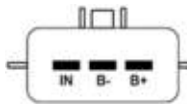

HITACHI

GC4161

FEATURES / CARACTERÍSTICAS: 3 PIN / WITH IGNITION MODULE

REPLACES / REEMPLAZA:

Hitachi: 133909, AIC6207J, HEXEXA6207J; **Nissan:** 22448-AX000, 22448-AX001; **Beru:** ZSE188; **Bremi:** 20441; **Meat & Doria:** 10514; **Mobiletron:** CN-40; **NGK:** 48201; **Transpo:** CUF2809

APPLICATION / APLICACIÓN:

NISSAN: Micra Mk3 1.0/1.2/1.4 16V 2003>2010, Micra C+C convertible 1.4 16V 2005->, Note 1.4 2006>2012