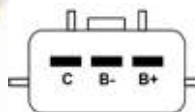

FEATURES / CARACTERÍSTICAS: 3 PIN / WITHOUT IGNITION MODULE

REPLACES / REEMPLAZA:

Renault: 8200699627; **Bosch:** 0221504030; **Mobiletron:** CE-150; **Magneti Marelli:** BAE680DA; **Regitar:** RCE150

APPLICATION / APLICACIÓN:

RENAULT: Fluence 2.0 16V flex, zGrand Scenic 2.0 16V 09>, Latitude 2.0 16V 11>, Megane CC 2.0 CVT 10>, Megane Coupe 2.0 16V 08>, Megane Estate 2.0 16V 09>, Megane Hatchback 08>