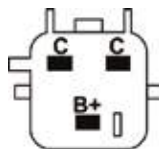

HYUNDAI

GC4419

FEATURES / CARACTERÍSTICAS: 3 PIN / 2 COILS / WITHOUT IGNITION MODULE

REPLACES / REEMPLAZA:

Hyundai/KIA: 27301 - 23700, 27301-23710; **USA Group:** C1434, UF419; **Wells:** C1434; **Standard:** UF419; **Mitsubishi:** 158956; **Mobiletron:** CK-10; **Magneti Marelli:** BAE680V; **Regitar:** RUF419

APPLICATION / APLICACIÓN:

HYUNDAI: Elantra 2003>2006, Tiburon 2003>2008, Tucson L4-2.0L 2005>2009, Tucson 2.0 16V 2001>2004;

KIA: Spectra 2004>2009, Spectra5 2005>2009, Sportage L4-2.0L 2005>2007, Sportage 2.0 16V