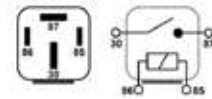

GE0058

FEATURES / CARACTERÍSTICAS: 12V - 70A - 4 TERMINALS - UNIVERSAL AUXILIARY RELAY, with support

REPLACES / REEMPLAZA:

VW/ Audi: 443951253J; **Iveco:** 51395260; **Volvo:** 3464104, 28058151; **Ford:** 83BG14N089CA; **New Holland:** 82012872,

83989947; **Massey Ferguson:** 3387326M2; **Troller/ Valtra:** 82246700; **Fiat:** 5139526, 7752313; **John Deere:** AL81719; **GM:**

93221424

APPLICATION / APLICACIÓN:

GM: Corsa (all), Agile 12;

TOYOTA: Corolla 2002>2007;

FIAT: Palio;

HYUNDAI/ KIA: Accent, Elantra, Bongo, Picanto, HR100;

VW: Kombi Diesel, Gol, Saveiro, Santana, Quantum AB-9, Logus, Golf III 1991>2002