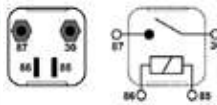

FEATURES / CARACTERÍSTICAS: RELAY, MAIN CURRENT - 4 terminais - 12V, 200A

REPLACES / REEMPLAZA:

EFEL: 06020, 6020; **PIAGGIO:** 157713, 1E000371; **ERA:** 661304

APPLICATION / APLICACIÓN:

PIAGGIO: Ape Car Diesel

UNIVERSAL TRACTORS: Agriculture Engines, Industria

GE0073