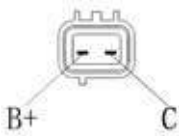

FORD

GC4292

FEATURES / CARACTERÍSTICAS: 2 PIN

REPLACES / REEMPLAZA:

Ford: B6S718100, F0BZ-12029-A, F1CZ-12029A, XM34-4608-CA; **Mazda:** B6S71810XA, B6S7-18-100, B6S8-10-10XA, B6S81810XA, FEJK-18-10X, F2G8-18-10X, F2G9-18-10X; **Magneti Marelli:** 060717026012, BAEQ026; **Vemo:** V32-70-0003

APPLICATION / APLICACIÓN:

MAZDA: 323 C Iv 1.3 1989>1994, 323 C Iv 1.3 16V 1989>1994, 323 C Iv 1.6 1989>1991, 323 C Iv 1.6 16V 1991>1994, 323 C Iv 1.8 16V 1989>1993, 323 C Iv 1.8 16V 4Wd 1991>1993, 323 C Iv 1.8 16V Gt 1989>1993, 323 C Iv 1.8 16V Turbo 4Wd 1990>1994, 323 C V 1.8 16V 1994>1998, 323 F Iv 1.6 1989>1991, 323 F Iv 1.6 16V 1991>1994, 323 F Iv 1.8 16V 1989>1994, 323 F Iv 1.8 16V Gt 1989>1994, 323 F Iv 1.8 16V 4Wd 1991>1994, 323 F V 1.8 16V 1994>1998, 323 Iii Station Wagon 1.6 1986>1995, 323 Iii Station Wagon 1.6 4X4 1990>1993, 323 S Iv 1.3 16V 1991>1994, 323 S Iv 1.6 1989>1991, 323 S Iv 1.6 16V 1989>1996, 323 S Iv 1.8 16V 1989>1994, 323 S Iv 1.8 16V Gt 1989>1994, 323 S Iv 1.8 16V Turbo 4Wd 1991>1994, 323 S V 1.8 16V 1994>1998, Mx-3 1.6 1991>1993, Mx-3 1.6 I 1993>1998, Mx-5 Ii 1.6 16V 1998>2005