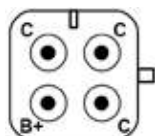

CHRYSLER

GC4971

FEATURES / CARACTERÍSTICAS: 4 PIN / WITHOUT IGNITION MODULE

REPLACES / REEMPLAZA:

Chrysler: 4443971, 88921253

APPLICATION / APLICACIÓN:

Chrysler: Voyager I 84>90, Voyager II 90>95, Voyager III (GS) 95>01