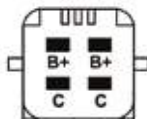

VALEO

GC4064

FEATURES / CARACTERÍSTICAS: 4 PIN / 2 POLARIZERS / WITHOUT IGNITION MODULE

REPLACES / REEMPLAZA:

Valeo: 245098, 2526118, 2526118A; **Peugeot / Citroën:** 597098, 597075, 94632641, 96341314, 96632641, 9634131480; **Fiat:** 9663264180, 9634131380, 9634131490; **Lucas:** DMB866; **Beru:** 0040100348; **Mobiletron:** CE-78; **Magneti Marelli:** BAEQ104, BI0111MM; **Standard:** UF692; **Regitar:** RCE78

APPLICATION / APLICACIÓN:

CITROËN: C4 2.0 16V, C5 1.8 16V /2.0 16V, C8 2.0 16V, Evasion 2.0 16V, Xsara 2.0 16V, Xsara Picasso 1.8 16V 2005 /2.0 16V 2005; **PEUGEOT:** 307 2.0 16V 2005, 406 1.8 16V /2.0 16V, 407 1.8 16V /2.0 16V, 807 1.8 16V /2.0 16V