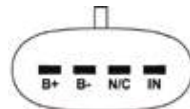

BOSCH

GC4008

FEATURES / CARACTERÍSTICAS: 4 PIN / WITH IGNITION MODULE

REPLACES / REEMPLAZA:

Bosch: 0221604008; **Magneti Marelli:** BAE 680AR, BAE Q103; **Valeo:** 245175; **Delphi:** GN10334-12B1; **Volvo:** 9125601, 30713416; **Mobiletron:** CE-129; **Standard:** UF341; **Regitar:** RUF341

APPLICATION / APLICACIÓN:

VOLVO: C70 1998>2002, S60 1996>2010, S70 1998>2002, S80 1998>2008, V40 SW 1995>2004, V70 1995>2008, XC70 Cross Country 1997>2007, XC90 2002>2015;

GM: Cruze 1.6 2009>