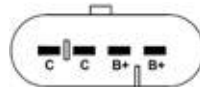

BOSCH

GC4045

FEATURES / CARACTERÍSTICAS: 4 PIN / WITHOUT IGNITION MODULE

REPLACES / REEMPLAZA:

Bosch: 986221027;

Magneti Marelli: BAE506D, BI0019MM;

Fiat: 7582152, 7663177

APPLICATION / APLICACIÓN:

FIAT: Panda, Panda Van, Tempra, Tempra S.W, Tipo (160_), Uno;

Lancia: Y10 (156_)