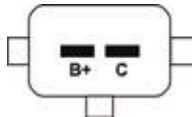

BOSCH

GC4802

FEATURES / CARACTERÍSTICAS: 2 PIN / WITHOUT IGNITION MODULE

REPLACES / REEMPLAZA:

Bosch: 0 221 500 802; **MOBILETRON:** CM-09; **REGITAR:** RCM09

APPLICATION / APLICACIÓN:

JAC; BYD;

MITSUBISHI: Carisma 1.8 16V GDI DA2A 1997-2006 / 1.8 GDI DA2A 1997-2003 / Saloon 1.8 GDI DA2A 1999-2003, Shogun Pinin 1.8 2002-2006, Space star 1.8 GDI DG5A 1998-2004