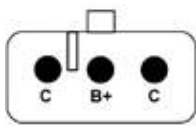

CHRYSLER

GC4041

FEATURES / CARACTERÍSTICAS: 3 PIN / WITHOUT IGNITION MODULE

REPLACES / REEMPLAZA:

Chrysler: 5296670, MS296670

APPLICATION / APLICACIÓN:

CHRYSLER: Neon (PL) 94>00, Voyager III (GS) 95>01, Sebring (JR) 00>07, Voyager IV (RG, RS) 99>08