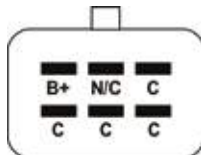

GM

GC4012

FEATURES / CARACTERÍSTICAS: 6 PIN / WITH IGNITION MODULE

REPLACES / REEMPLAZA:

OPEL: 1208307; **GM:** 1208307, 19 005 212; **Fiat:** 47.905.104; **Mobiletron:** CE-25; **Magneti Marelli:** BAEQ052, BI0057MM; **Standard:** UF687; **Regitar:** RCE25; **Bosch:** 0986221039; **Delphi:** CE10000

APPLICATION / APLICACIÓN:

FIAT: Stilo 1.8 16V;

GM: Astra 1.6 16V, Meriva 1.8 16V