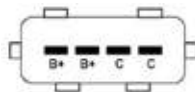

**VALEO**

**GC4073**

FEATURES / CARACTERÍSTICAS: 4 PIN / WITHOUT IGNITION MODULE

REPLACES / REEMPLAZA:

**Valeo:** 245099; **Hitachi:** 133821; **Peugeot/ Citroën:** 5970A4, 5970A4, 5970-73, 597073; **Transpo:** CUF052; **Magneti Marelli:** BI0055MM; **NGK:** 48051; **Bremi:** 20340; **Beru:** ZS349; **Mobiletron:** CE-80; **Regitar:** RCE80; **Meat & Doria:** 10417