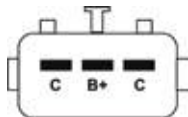

**FORD**

**GC4010**

**FEATURES / CARACTERÍSTICAS:** 3 PIN / WITHOUT IGNITION MODULE

**REPLACES / REEMPLAZA:**

**Mazda:** L813-18-100; **Mobiletron:** CF-59; **Magneti Marelli:** BAEQ136; **Regitar:** RCF59