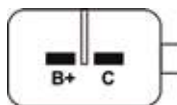

KIA

GC4026

FEATURES / CARACTERÍSTICAS: 2 PIN / WITHOUT IGNITION MODULE

REPLACES / REEMPLAZA:

KIA: 0K013-18-100, 88921371, E501C; CHRYSLER / MITSUBISHI: MD362907; HYUNDAI: 0K01318100; Mobiletron: CK-08; Magneti Marelli: BAEQ097; Standard: UF283; Regitar: RUF283

APPLICATION / APLICACIÓN:

KIA: Sportage 95-02