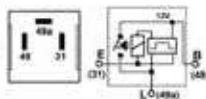

GE0014

FEATURES / CARACTERÍSTICAS: 12V - 3 PINS - 2(4)x21W-23W±10W - FLASHER RELAY

REPLACES / REEMPLAZA:

81980-A1705, 8-97086509-1, 8-97105453-0, 166500-0561, 066500-0561, 86660-87701, 81980-8770

APPLICATION / APLICACIÓN:

For European Vehicles / DAIHATSU ISUZU

GE0015