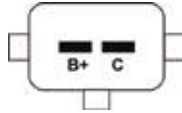

BOSCH

GC4504

FEATURES / CARACTERÍSTICAS: 2 PIN / WITHOUT IGNITION MODULE

REPLACES / REEMPLAZA:

Bosch: 9220081504, F000ZS0105; **Magneti Marelli:** BI0016MM; **VW:** 377 905 105 D; **Delphi:** CE10105; **Mobiletron:** CE-16; **Magneti Marelli:** BAEQ002; **Regitar:** RUF1313; **Standard:** UF690

APPLICATION / APLICACIÓN:

VW: Gol, Parati, Quantum, Santana, Saveiro