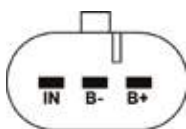

FEATURES / CARACTERÍSTICAS:

REPLACES / REEMPLAZA:

MERCEDES-BENZ: 000 150 17 80; **BOSCH:** 0986221007; **DELPHI:** GN10604; **ERA:** 880240; **MEAT & DORIA:** 10341; **MOBILETRON:** CE-91; **TRANSPO:** CUF044

APPLICATION / APLICACIÓN:

MERCEDES BENZ: C-Class (W203) C 180 2000>2002, C-Class (W203) C 200 Kompressor 2000>2002, C-Class Sportcoupe (CI203) C 180 2001>2002, C-Class Sportcoupe (CI203) C 200 Kompressor 2001>2002, C-Class Sportcoupe (CI203) C 230 Kompressor 2001>2002, C-Class T-Model (S202) C 180 T 2000>2001, C-Class T-Model (S202) C 200 T Kompressor 2000>2001, C-Class T-Model (S203) C 180 2001>2002, C-Class T-Model (S203) C 200 Kompressor 2001>2002, Clk (C208) 200 Kompressor 2000>2002, Clk (C208) 230 Kompressor 2000>2002, Clk Conversível (A208) 200 Kompressor 2000>2002, Clk Conversível (A208) 230 Kompressor 2000>2002, E-Class (W210) E 200 Kompressor 2000>2002, E-Class T-Model (S210) E 200 T Kompressor 2000>2003, SIK (R170) 200 Kompressor 2000>2004, SIK (R170) 230 Kompressor 2000>2004

DELPHI

GC4913