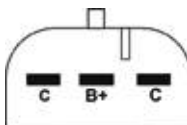

DELPHI

GC4483

FEATURES / CARACTERÍSTICAS: 3 PIN / WITHOUT IGNITION MODULE

REPLACES / REEMPLAZA:

Daewoo/GM: 93 363 483, 96 253 555; **Delphi:** CE10001; **Opel:** 19005265; **Mobiletron:** CG-24; **Magneti Marelli:** BAEQ089; **Standard:** UF503; **Regitar:** RDR45C

APPLICATION / APLICACIÓN:

GM: Aveo Hatchback 1.4 16v 2003>2008, Aveo Hatch 1.2/1.4 2008>, Aveo Saloon 1.2/1.4 2005>, Aveo Hatchback (T300) 1.4/1.6 2011>, Aveo Saloon (T300) 1.4/1.6 2011>, Captiva 2.0/2.4 2006>, Cruze 1.4/1.6 2009>, Cruze Hatchback 1.4/1.6 2011>, Cruze Station Wagon 1.4/1.6 2012>, Epica 2.0 2005>, Evanda 2.0 2005>, Lacetti 1.4/1.6/2.0 2005>, Matiz 1.0 2005>, Nubira Saloon 1.4/1.6/2.0 2005>2011, Nubira Estate 1.6/2.0 2005>2011, Tacuma 1.6/2.0 2005>, Matiz 1.0 SX 2005>, Spark 1.2 2010>, Trax 1.6 2012>;

FIAT: Stilo, Palio, Siena, Idea, Dobló, Strada, Punto 1.8 8V.