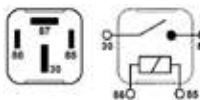

FEATURES / CARACTERÍSTICAS: 50A | 24V - 4 TERMINALS - AUXILIARY RELAY, without support
REPLACES / REEMPLAZA: SCANIA: 303535, 1439172
APPLICATION / APLICACIÓN: SCANIA: Trucks and Bus 75>