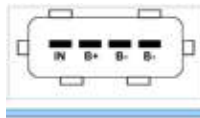

FEATURES / CARACTERÍSTICAS: 4 PIN | WITH IGNITION MODULE

REPLACES / REEMPLAZA:

Bosch: 0221601012;

Renault: 74 01 2751 74

APPLICATION / APLICACIÓN:

VOLVO: C70 I Coupe 1997>2002 2.0/ 2.3/ 2.5, C70 I Cabriolet 2.0/ 2.3 1998>2005, S70 1996>2000 2.0/ 2.3/ 2.4/ 2.5, V70I 96>00 2.0/ 2.3/ 2.5, 850 2.0/ 2.3/ 2.4/ 2.5 1991>1997, 850 Kombi 2.0/ 2.3/ 2.5 1992>1997;

RENAULT: Safrane II 1996>2000 2.5 20V

BOSCH

GC4203