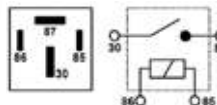

FEATURES / CARACTERÍSTICAS: 12V - 80A - 4 TERMINALS - UNIVERSAL AUXILIARY RELAY, without support

REPLACES / REEMPLAZA:

GM: 90459642; **New Holland:** 82012872; **Toyota:** 90987-T2002

APPLICATION / APLICACIÓN:

Universal, General Purpose, Agricultural Machinery, Sealed

GE0070