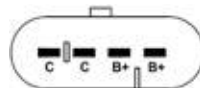

BOSCH

GC4050

FEATURES / CARACTERÍSTICAS: 4 PIN / WITHOUT IGNITION MODULE

REPLACES / REEMPLAZA:

Bosch: 0986221037; **Fiat:** 7746151, 7582152

APPLICATION / APLICACIÓN:

FIAT: Croma, Fiorino, Fiorino Kasten, Fiorino Pick up, Tempra, Tempra S.W, Tipo 160, Uno (146_);

LANCIA: Thema SW