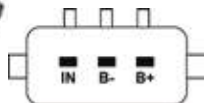

HITACHI

GC4108

FEATURES / CARACTERÍSTICAS: 3 PIN / BACK / WITH IGNITION MODULE

REPLACES / REEMPLAZA:

Hitachi: CM11-108; **Honda:** 30521-PWA-003; **Standard:** UF374; **Mobiletron:** CH-26; **Regitar:** RUF374; **Transpo:** CUF2894

APPLICATION / APLICACIÓN:

HONDA: Fit 1.4 8V 2004>2008