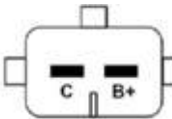

FEATURES / CARACTERÍSTICAS: 2 PIN / WITHOUT IGNITION MODULE

REPLACES / REEMPLAZA:

Bosch: 0 221 505 423; **Ford:** 6485688 91XF 12029 AA, 91XF 12029 BA; **Transpo:** CUF020; **Mobiletron:** CF65; **Regitar:** RCF65; **Meat & Doria:** 10486; **Bremi:** 20190

APPLICATION / APLICACIÓN:

FORD: Escort Mk5 Hatch RS 2000 1991>1992, Escort Mk6 hatch RS 2000 1992>1995, Escort Mk7 hatch RS 2000 1995>1998, Galaxy Mk1 2.3 16V 1997>2006, Scorpio MK2 saloon/estate 2.0i/2.3i 16V 1994>1998, Transit Mk6 2.3 16V 2001>2006

BOSCH

GC4715