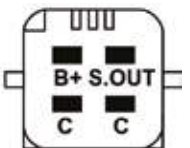

PEUGEOT

GC4034

FEATURES / CARACTERÍSTICAS: 4 PIN - GRAY CONECTOR / 1 POLARIZER / WITHOUT IGNITION MODULE

REPLACES / REEMPLAZA:

Citroën: 597078, 597078+596319, 597079, 597079, 596319, 5970A8, 96358648, 96358649, CM5Z-12029-F; **Peugeot:** 597078, 597078, 596319, 597079, 597079, 596319, 5970A8, 96358648, 96358649, 9635864980; **Bougicord:** 154302; **Delphi:** CE20120, CE20011; **Mobiletron:** CE-27; **Magneti Marelli:** BAEQ030, BI0036MM; **Standard:** UF683; **Regitar:** RCE27; **Bosch:** 0 986 221 035

APPLICATION / APLICACIÓN:

CITROËN: Berlingo 1.1i/1.4i 06/00>12/02, C2 1.1/1.4 09/03, C3 1.1i 02/02/1.4i Bivalent 02/02>12/05, C3 Plurel 1.4 05/03, Saxo 1.0X /1.1X/1.1SX/1.4VTS 06/00>12/02;
XSara 1.4i 06/00>12/05 /Break 1.4i 06/00>08/05 /Coupé 1.4i 06/00>03/05;
PEUGEOT: 106 II 1.1i/1.4i 06/00, 107 1.3 06/06, 206 1.1i 06/00, 206 1.4i 06/00>12/05, 206 SW 1.1/1.4 07/02, 206 SW 1.4 16V 10/03, 306 1.4 06/00>12/05, 306 1.4 SL 06/00>05/01, 306 Break 1.4 06/00>12/05, 307 1.4 08/00>12/05, 307 Break /SW 1.4 16V 11/03, 1007 1.4 04/05, Partner 1.1/1.4/1.1/1.4 Combispac 06/00>12/05