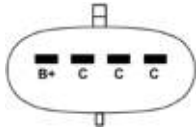

FORD

GC4775

FEATURES / CARACTERÍSTICAS: WITHOUT IGNITION MODULE

REPLACES / REEMPLAZA:

Bosch: 9 220 061 800; **Ford:** 94DA-12029AC; **Mobiletron:** CF-63

APPLICATION / APLICACIÓN:

Ford: Falcon EF and AU Series