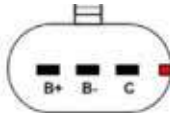

FIAT

GC4920

FEATURES / CARACTERÍSTICAS: 3 PIN / WITHOUT IGNITION MODULE

REPLACES / REEMPLAZA:

Fiat: 68070492AD; **Mobiletron:** CE-208

APPLICATION / APLICACIÓN:

FIAT: 500 Multiair 1.4 2012>