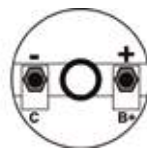

BOSCH

GC4142

FEATURES / CARACTERÍSTICAS: ASPHALT COIL - 2 TERMINALS / WITHOUT IGNITION MODULE

REPLACES / REEMPLAZA:

Bosch: 9 220 081 054; **Fiat:** 7507442, 4360771

APPLICATION / APLICACIÓN:

FIAT: 147 1300 /Fiorino /Pick-Up /City 01.73>04.88, Rallye 01.73>12.86, Elba 1.3 10.85>11.89, Fiorino 1.3 Furgão /Pick-Up 05.88>11.93, Oggi 1050 01.73>11.81, 1300 10.77>05.83, 1500 06.84>08.85, Panorama 03.80>05.83 /01.73>08.85 /1.3 01.73>11.86, Premio 1.3 03.85>09.92 / 03.85>12.88, 1.5 10.85>07.88, Spazio 1.3 01.73>08.84, Uno 1050 06.84>08.85 /1.3 06.84>09.91;

FORD: Belina 1.3 01.68>12.72 /1.4 01.73>12.77, Belina II 1.6 01.79>12.89, Corcel 1.3 01.68>12.72, 1.4 01.73>12.77, Corcel II 1.4 01.78>12.78 /1.6 01.79>06.83;

VW: Brasilia 1.3 10.73>12.82 /1.6 10.73>12.82, Fusca 1300 01.80>12.80 /1500 10.70>10.75 /1600 01.69>10.83, Puma GTE-GTS 01.70>12.79, Karmann Ghia 1600 01.70>12.72, Kombi 1.3 11.80>11.81, Passat 1.5 07.74>07.82 /1.6 06.81>12.83, Variant 12.69>12.77, Variant II 01.78>12.81, Voyage 1.5 06.81>12.83