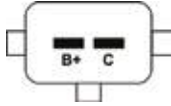

VW / FORD

GC4105

FEATURES / CARACTERÍSTICAS: 2 PIN / WITHOUT IGNITION MODULE

REPLACES / REEMPLAZA:

VW: 547.905.105B; **Bosch:** F000ZS0102; **Mobiletron:** CE-116; **Regitar:** RCE116

APPLICATION / APLICACIÓN:

FORD: Escort 1.6, 1.8 2.0 XR3, 94-96, Pampa 1.896-97, Versailles/ Royale, 97-96, Verona 1.8i, 2.0i 94-96;

VW: Gol II 1.0, 1.6, 1.8, 2.0, 94-97, Logus 1.6, 1.8, 2.0, 94-96, Parati II 1.6, 1.8, 2.0, 95-96, Pointer, 1.8, 2.0 94-96, Santana/ Quantum 2.0, 94-96