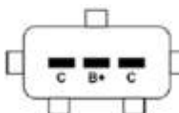

HITACHI

GC4900

FEATURES / CARACTERÍSTICAS: 3 PIN / WITHOUT IGNITION MODULE

REPLACES / REEMPLAZA:

Hitachi: 138790; **Bosch:** 0 221 503 001; **Chevrolet:** 90443900, 90449572; **Opel:** 1208065; **Mobiletron:** CE63; **Regitar:** RCE63; **Meat & Doria:** 10386; **Bremi:** 20169; **Beru:** ZS300; **Magneti Marelli:** B10069MM

APPLICATION / APLICACIÓN:

OPEL: Calibra A 2.0i 16V 1990>1994, Astra F hatch/estate 2.0 GSI 16V 1991>1998, Frontera A Sports 2.0i 1992>1998, Omega B saloon/estate 2.0 1994>1999, Vectra A saloon 2000/GT 16V 1990>1995