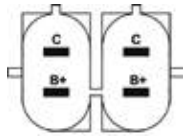

GM/DAEWOO/FORD

GC4020

FEATURES / CARACTERÍSTICAS: 4 TERMINALS / WITHOUT IGNITION MODULE

REPLACES / REEMPLAZA:

GM: D-535, D-537, D-544, D-560, D-573, D-575, DR37X, AF5FU12029AA, 1115315, 1115316, 1115317, 1115466, 1115467, 1115468, 1115491, 10477208, 8983501871, 83501871; **ISUZU:** 8-01115-315-0, 8-01115-466-0, 806673T, 817378T; **Mobiletron:** CG-04; **Magneti Marelli:** BAEQ080; **Standard:** DR37; **Regitar:** RDR37

APPLICATION / APLICACIÓN:

GM /DAEWOO /FORD: Camaro, Caprice, Corvette, Storm, Impala, Fleetwood, Firebird, Cavalier 94~96, Skyhawk, Cimarron