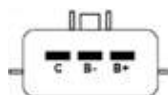

RENAULT

GC4501

FEATURES / CARACTERÍSTICAS: 3 PIN

REPLACES / REEMPLAZA:

Hitachi: HMLGT9501R; **Renault:** 224330437R; **Magneti Marelli:** BI0167MM

APPLICATION / APLICACIÓN:

RENAULT: Sandero 1.0 2014>, Kwid 1.0 2018> Flex, Logan 1.0 2016>