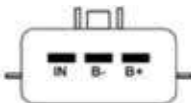

NISSAN

GC4482

FEATURES / CARACTERÍSTICAS: 3 PIN / WITH IGNITION MODULE

REPLACES / REEMPLAZA:

NISSAN: 22448-2Y005; TRANSPO: CUF363; MEAT & DORIA: 10516; BREMI: 20325; MOBILETRON: CN-20; REGITAR: RUF363; BERU: ZSE082

APPLICATION / APLICACIÓN:

INFINITI: I30 3.0 1997>

NISSAN: 300ZX 3.0 1984>198, Maxima Mk3 3.0i 1988>1994, Maxima QX Mk4 3.0 1995>2000, Maxima Estate 3.0 QX 1997>2000, Maxima QX Mk5 2.0/3.0 V6 2000>2003, Terrano I 3.0i 1990>1995