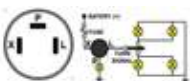

FEATURES / CARACTERÍSTICAS: 12V - 3 PINS - 20A - 240W

APPLICATION / APLICACIÓN:

Universal