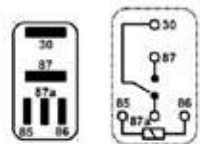

FEATURES / CARACTERÍSTICAS: 30/ 20A | 12V - 5 TERMINALS - MINI AUXILIARY RELAY, without support
REPLACES / REEMPLAZA: Mercedes Benz: 3825450105, 0035420219, 004545290
APPLICATION / APLICACIÓN: MERCEDES BENZ: Sprinter Minibus, Flatbed, Dumptruck, Vito Van, Minibus, Box, Mixto, Tourer, SL Class, M-Class, GL-Class, V-Class

GE0026