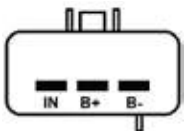

HITACHI

GC4325

FEATURES / CARACTERÍSTICAS: 3 PIN / WITH IGNITION MODULE

REPLACES / REEMPLAZA:

Hitachi: 8971363250, 8970745540, 88921373, CM11-102; **Mobiletron:** CJ-11; **Standard:** UF245; **Regitar:** RUF245

APPLICATION / APLICACIÓN:

ISUZU: D-MAX 3.5 turbo, Amigo, Rodeo, Trooper, Vehicross;

ACURA: SLX

HONDA: Passport