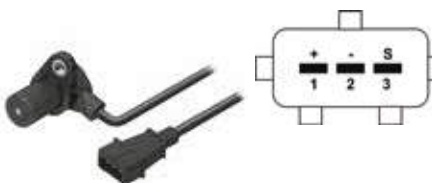

GS8350

cable length: 83cm

REPLACES / REEMPLAZA:

Bosch: 0 261 210 150; **GM:** 932493251

APPLICATION / APLICACIÓN:

GM: Astra 2.0i (SFI) 16V 99>05 / 2.0 GTC Turbo 05> / Turbo / Cabrio 02>05, Astra Sedan 2.0 (SFI) 16V 99>04, Vectra 2.2i 16V (SFI) 97>05, Vectra CD 2.0 16V (SFI) 96>97, Zafira 2.0 16V (SFI) 01>05