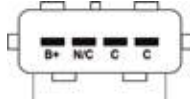

CITROËN

GC4095

FEATURES / CARACTERÍSTICAS: 4 PIN / WITHOUT IGNITION MODULE

REPLACES / REEMPLAZA:

Valeo: 245095; **Citroën:** 597080, 597099, 9636337880, 96363378, 0040102045, 5DA749475-461; **Mobiletron:** CE-67; **Magneti Marelli:** BAEQ082; **Regitar:** RCE67; **Delphi:** GN10319

APPLICATION / APLICACIÓN:

CITROËN: C3 1.6 16V, Xsara, Xsara Break, Xsara Picasso 1.6 16V 02>;
PEUGEOT: 206, 307 1.6 16V