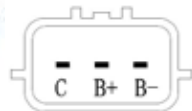

BOSCH

GC4919

FEATURES / CARACTERÍSTICAS:

REPLACES / REEMPLAZA:

Bosch: F 01R 00A 078

APPLICATION / APLICACIÓN:

MICRO: Panda L with CK 1.0 2008>2016