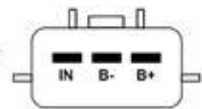

APPLICATION / APLICACIÓN:

**NISSAN:** Cube, Juke, Micra IV, Note, Tiida Schrägheck, X-Trail, Evalia Bus; **RENAULT:** Koleos

**BOSCH**

**GC4461**

FEATURES / CARACTERÍSTICAS: 3 PIN / WITHOUT IGNITION MODULE