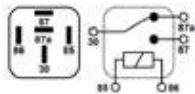

FEATURES / CARACTERÍSTICAS: 10/20A, 24V - 5 terminals / with bracket - AUXILIARY RELAY

REPLACES / REEMPLAZA:

SCANIA: 23460, 539509; **VOLVO:** 837878, 1504957, 4786690; **MMB:** 3505427019, 3505427119, 3505427719, 3865427719; **INDUSCAR:** 42004121, 42004068; **VDO:** D-09309

APPLICATION / APLICACIÓN:

Trucks, Buses Scania, Volvo, VW

GE0005