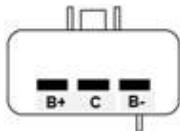

HITACHI

GC4582

FEATURES / CARACTERÍSTICAS: 3 PIN

REPLACES / REEMPLAZA:

Hitachi: CM14301; **Fiat:** 46460582, 60606485; **NGK:** 48102; **Transpo:** CUF2729; **Mobiletron:** CE-137; **Meat & Doria:** 10334; **Beru:** ZS549; **Bremi:** 20412; **Era:** 880010

APPLICATION / APLICACIÓN:

FIAT: Barchetta Cabrio 1.8 16V 1995>2005, Brava hatch 1.8 GT 16V 1995>2001, Coupe 1.8 16V 1996>2000, Marea Saloon 1.8 115 16V 1996>2002, Marea Weekend Estate 1.8 115 16V 1996>2002;

LANCIA: Dedra 1.8 16V 1996>1999, Dedra SW 1.8 16V 1996>1999, Delta MK2 hatch 1.8 16V 1996>1999