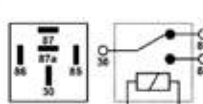

FEATURES / CARACTERÍSTICAS: 12V - 40/ 30A - 5 TERMINALS - AUXILIARY/ INJECTION RELAY, without support

REPLACES / REEMPLAZA:

Ford: 325911261.1, 325911261.3, 93BG13AO25AB, 93BG13AO25A1B; **VW:** 325911261.1, 325911261.3, 443951254A, 2PO941595, 2RP951589; **GM:** 120007827, 13306942, 13500119, 6238564, 90191753, 90491314, 90543014, 93203243, 94650999; **Fiat:** 7686774;

Volvo: 8197040012; **Renault:** 20241077, 2339-AA, 0771-BA, 0773-AA, 55160384407, 7702072090, 7702205157; **Hyundai/ Kia:**

39160-3C200, 9522-3B100; **Mercedes Benz:** 45450405, 6885427719, 6885428019; **Citroën:** 6547TX, 655-VPO, 9620725080;

Comil: 02095; **Massey Ferguson:** 6203146M1; **New Holland:** 84997024; **Peugeot:** 6547TX, 7905522200, 9606859880;

Valtra: 6203144M1, 81970400-12; **Iveco:** 48408090, 48495040

APPLICATION / APLICACIÓN:

FORD: Versailles, Royale, Mondeo, Troller;

VW: Santana, Quantum, Gol, Caminhões 11-130, 13-130 1981>;

GM: Astra, Corsa, Meriva, Zafira, Ômega, Tigra, Monza, Ipanema, Kadett EFI 1989>, Vectra 1996>, Celta;

FIAT: Ducato, Tempra, Uno, Brava, Marea (all);

CAIO/ INDUSCAR: Bus;

RENAULT: Mégane, R-9, R-11, R-12, R-18, R-19, R-21, R-25, R-30, Traffic, Clio, Scénic;

KIA: Sportage;

MERCEDES BENZ: Trucks and Bus 1988>;

CITROËN: Berlingo, Xantia, Xsara;

PEUGEOT: 306, 405