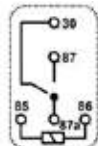

GE0030

FEATURES / CARACTERÍSTICAS: 30/20A | 12V - 5 TERMINALS - MINI AUXILIARY RELAY, without support

2x4,5mm + 2x6mm

REPLACES / REEMPLAZA:

GM: 52255944;

FIAT: 46520423

APPLICATION / APLICACIÓN:

GM: Corsa, Ómega, Monza, Kadett 92, Ipanema, Vectra

GE0031