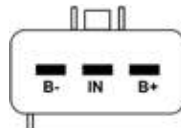

DENSO

GC4263

FEATURES / CARACTERÍSTICAS: 3 PIN / WITH IGNITION MODULE

REPLACES / REEMPLAZA:

Denso: 90919-02263; **Magneti Marelli:** BI0103MM

APPLICATION / APLICACIÓN:

TOYOTA: Etios 1.3 1.5 16 V Flex, Liva