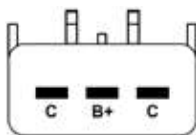

CHRYSLER

GC4040

FEATURES / CARACTERÍSTICAS: 3 PIN / WITHOUT IGNITION MODULE

REPLACES / REEMPLAZA:

Chrysler: 5269670, 04609103, 56032521, 56032521AB; **Standard:** UF189; **ERA:** 880439A; **BREMI:** 20372; **MEAT & DORIA:** 10409

APPLICATION / APLICACIÓN:

CHRYSLER: Cirrus, Neon (PL), Neon II, PT Cruiser, Voyager III (GS);

DODGE: Caravan, Caravan (RG_);

JEEP: Cherokee (KJ);

MINI: Mini (R50, R53), Mini Cabriolet (R52)