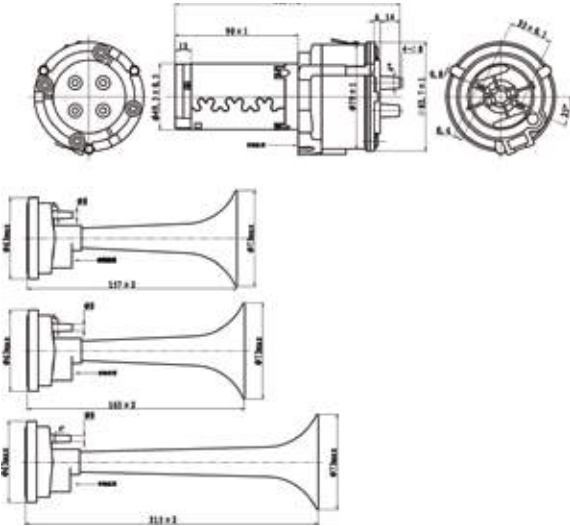

GB1067

12V

CURRENT / CONDUCTA: 20A
SOUND POWER / POTENCIA DE SONIDO: ≥ 110 dB
FREQUENCY / FRECUENCIA: 530 / 680 / 830HZ
FEATURES / CARACTERÍSTICAS: electric air horn, red color, with compresor, with installation KIT + Relay
HORN / ALARMA: 153 / 165 / 215mm
APPLICATION / APLICACIÓN: Universal - vehicles

GB1068

12V

CURRENT / CONDUCTA: 4A
SOUND POWER / POTENCIA DE SONIDO: ≥ 110 dB
FREQUENCY / FRECUENCIA: 450HZ
FEATURES / CARACTERÍSTICAS: electric air horn, black color, with valve
HORN / ALARMA: 165 / 215mm
APPLICATION / APLICACIÓN: Universal - trucks and buses

GB1069

24V

CURRENT / CONDUCTA: 4A
SOUND POWER / POTENCIA DE SONIDO: ≥ 110 dB
FREQUENCY / FRECUENCIA: 450HZ
FEATURES / CARACTERÍSTICAS: electric air horn, black color, with valve
HORN / ALARMA: 165 / 215mm
APPLICATION / APLICACIÓN: Universal - trucks and buses

GB1070

12V

CURRENT / CONDUCTA: 4.5A
SOUND POWER / POTENCIA DE SONIDO: 110 ± 5 dB
FREQUENCY / FRECUENCIA: HT:500 $\pm$ 20HZ
FEATURES / CARACTERÍSTICAS: black color
SNAIL / CARACOL: $\varnothing 95$ mm
APPLICATION / APLICACIÓN: Universal

GB1071

12V

CURRENT / CONDUCTA: 4.5A
SOUND POWER / POTENCIA DE SONIDO: 110 ± 5 dB
FREQUENCY / FRECUENCIA: LT:400 $\pm$ 20HZ
FEATURES / CARACTERÍSTICAS: black color
SNAIL / CARACOL: $\varnothing 95$ mm
APPLICATION / APLICACIÓN: Universal

GB1072

12V

CURRENT / CONDUCTA: 4.5A
SOUND POWER / POTENCIA DE SONIDO: 110 ± 5 dB
FREQUENCY / FRECUENCIA: HT:500 $\pm$ 20HZ / L:400 $\pm$ 20HZ
FEATURES / CARACTERÍSTICAS: black color
SNAIL / CARACOL: $\varnothing 95$ mm
APPLICATION / APLICACIÓN: Universal

GB1073

SOUND POWER / POTENCIA DE SONIDO: ≥ 110 DB
FREQUENCY / FRECUENCIA: 530/ 680/ 830HZ
FEATURES / CARACTERÍSTICAS: 3 horn (153mm, 165mm, 215mm), without valve, plastic, red color, with installation KIT
APPLICATION / APLICACIÓN: Universal

GB1074

12V

CURRENT / CONDUCTA: ≤ 20 A
SOUND POWER / POTENCIA DE SONIDO: ≥ 115 DB
FREQUENCY / FRECUENCIA: 530/ 680HZ
FEATURES / CARACTERÍSTICAS: 1 horn, with compresor, plastic, red color, with installation KIT + Relay
APPLICATION / APLICACIÓN: Universal

GB1075

12V

CURRENT / CONDUCTA: ≤ 20 A
SOUND POWER / POTENCIA DE SONIDO: ≥ 110 DB
FREQUENCY / FRECUENCIA: 530/ 680/ 760/ 830HZ
FEATURES / CARACTERÍSTICAS: 6 horn, with compresor, plastic, red color, with installation KIT + Relay
APPLICATION / APLICACIÓN: Universal