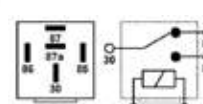

GE0055

FEATURES / CARACTERÍSTICAS: 12V - 40/ 30A - 5 TERMINALS - UNIVERSAL AUXILIARY RELAY, with support

REPLACES / REEMPLAZA:

GM: 04243779, 091144253, 94606308; **VW:** 04243779, 325911264.1, 4143779, 431951253D; **Ford:** 78AU15040A, EZHT4A156BA;

Peugeot: 655588, 7905522200; **Bosch:** 0332204109, 0332204125; **Hella:** 4RD007794021, 4RD007794027, 4RD007794031;

Citroën: 7905522200, 6455-000; **Caio/ Induscar:** 042004140; **Marcopolo:** 10201675.5; **Mascarello:** 3496; **Mercedes Benz:**

3445427119, 6645427119, 6885427619; **Herth+Buss:** 75613197; **Siemens:** V23134-A1052-X294; **Stribel:** 899673000,

899802, 89980200, 899850; **Renault:** 7702072115, 7702218610; **John Deere:** A1150015, 014370, 23030019, 59023; **Neobus:**

20200145; **Chrysler:** 4143779; **Comil:** 02025

APPLICATION / APLICACIÓN:

FGM: Opala, Caravan;

VW: Polara;

FORD: Galaxie, LTD, Landau (all);

PEUGEOT: 205, 306, 405;

CITROËN: Xantia, Xsara, Berlingo, C-15, AX, ZX;

CAIO/ INDUSCAR: Bus;

MARCOPOLO: Bus;

MERCEDES BENZ: Truck (all);

RENAULT: Nevada, R-9/11/12/18/19/21/25/30, Traffic, Clio, Twingo