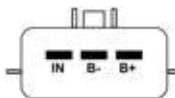

NISSAN

GC4566

FEATURES / CARACTERÍSTICAS: 3 PIN / WITH IGNITION MODULE

REPLACES / REEMPLAZA:

HANSHIN: (22448-8J115) AIC-3102G; NISSAN: 22448-8J115, 22448-8J111, 22448-8J11C, 224488J225, 224338J115; Infiniti: 224488J11C; Standard: UF349; WELLS: C1406; Mobiletron: CN-31; Regitar: RUF349; Transpo: CUF349

APPLICATION / APLICACIÓN:

NISSAN: Pathfinder, X Terra, Quest 04>09, NV3500, Maxima 02>08, I35 02>04, Murano 02>06, QX4, 350Z 03>06;

INFINITI: G35 03>04, FX-35 03>05;

SUZUKI: Equador 09>12.