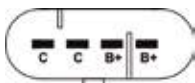

RENAULT

GC4221

FEATURES / CARACTERÍSTICAS: 4 PIN / WITHOUT IGNITION MODULE

REPLACES / REEMPLAZA:

Bosch: F 000 ZS0 221, 0 986 221 060; **Renault:** 7700274008, 7700873701, 224336134R; **Mobiletron:** CE-38;

Magneti Marelli: BAEQ060, BI0049MM, BI0120MM; **Regitar:** RCE38; **Delphi:** CE20048

APPLICATION / APLICACIÓN:

RENAULT: Clio, Kangoo, Twingo 1.0, 1.6 8V (motor D7D 760) 00>, Logan 1.0, 1.6 8V (motor D&D 740) 02>