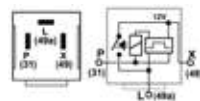

FEATURES / CARACTERÍSTICAS: FLASHER RELAY, 3 TERMINALS - 12V, with support
REPLACES / REEMPLAZA: FORD: 81TU13350AA, 87TU13350AA, TJG953227; AGCO: 850000000133; BUSSCAR: 1377612; NIELSON: 1377612
APPLICATION / APLICACIÓN: FORD: Cargo (all); HYSTER: Forklifts (all) NIELSON: Bus

GE0025