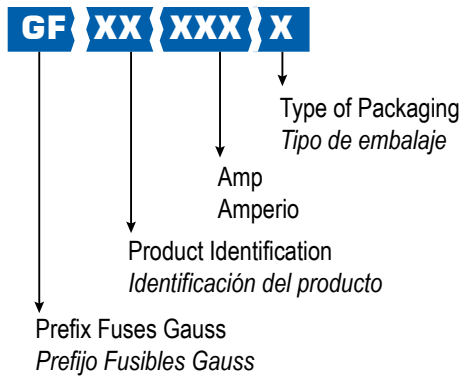

Examples | Ejemplos:

GF	10	003	A
GF	14	025	C
GF	18	120	E

A	= Blister with 10 units	| Blister con 10 unidades
C	= Box with 100 units	| Caja con 100 unidades
E	= Box with 10 units	| Caja con 10 unidades
F	= Box with 20 units	| Caja con 20 unidades
G	= Box with 200 units	| Caja con 200 unidades
H	= Box with 40 units	| Caja con 40 unidades