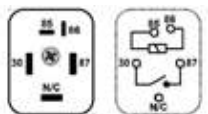

GE0040

FEATURES / CARACTERÍSTICAS: 80A - STARTER RELAY, 5 TERMINALS - 12V

REPLACES / REEMPLAZA:

ISUZU: 8-97173-951-0

APPLICATION / APLICACIÓN:

ISUZU: NPR 1994>2016, NPR-HD 2005>2016 Diesel 4HK1 5.2L, NQR 1994>2016, NRR 2005>2016 Diesel 4HK1 5.2L, REACH

2011>2016 Diesel 4JJ1 3.0L

GE0041