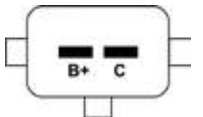

BOSCH

GC4007

FEATURES / CARACTERÍSTICAS: 2 PIN / WITHOUT IGNITION MODULE

REPLACES / REEMPLAZA:

Bosch: 0221502007, 0221502008; **VW/Audi/Suzuki:** 330905115A; **Magneti Marelli:** 060717001012, BAEQ001; **Suzuki:** 330905115A; **Mobiletron:** CE-15; **Regitar:** RCE15

APPLICATION / APLICACIÓN:

VW: Santana 1994>2004