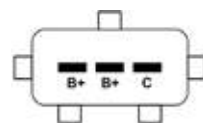

RENAULT

GC4042

FEATURES / CARACTERÍSTICAS: 3 PIN / WITHOUT IGNITION MODULE

REPLACES / REEMPLAZA:

Renault: 7700100589; **Sagem:** 2526114A; **Bosch:** 0986221025; **Lucas:** DMB407

APPLICATION / APLICACIÓN:

RENAULT: Clio II, Kangoo, Kangoo Rapid, Mégane I, Mégane I Classic, Mégane I Coach, Mégane I Cabriolet, Mégane Scénic