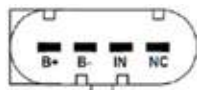

REPLACES / REEMPLAZA:

Bosch: 0 986 221 072; **Audi/ Seat/ Skoda/ VW:** L06K 905 110 G, 06H 905 110 D, 06H 905 110 E, 06H 905 110 F, 06H 905 110 G, 06J 905 110 E, 06J 905 110 F, 06J 905 110 G, 06J 905 110 K, 06K 905 110 C, 06K 905 110 D, 06K 905 110 G, 06K 905 110 H, 06L 905 110 C, 06L 905 110 D, 06L 905 110 E; **Porsche:** 958 905 110 00, 958 905 110 01; **Beru:** ZSE137; **Bremi:** 20529; **Mobiletron:** CE-174;

Regitar: RCE174; **Transpo:** CUF2102; **Meat & Doria:** 10602

APPLICATION / APLICACIÓN:

AUDI: A1 1.8 TFSI 2015> / 2.0 TFSI quattro 2012>, A3 1.8 TFSI 2012> / S3 quattro 2012>, A3 Sportback 1.8 TFSI 2012> / 1.8 TFSI Si quattro 2013>, A3 Limousine 1.8 TFSI 2013> / 1.8 TFSI Si quattro 2013>, A3 Convertible 1.8 TFSI 2013> / 1.8 TFSI quattro, A4 Mk4 Saloon / Avant/Estate 1.8/2.0 TFSI 2011>2015, A4 Allroad 2.0 TFSI quattro 2013>2016, A5 Coupe 1.8/2.0 TFSI 2007>2017, A5 Sportback/Convertible 1.8/2.0 TFSI 2011>2015, A6 1.8 TFSI 2014>, Q5 2.0 TFSI quattro 2013>, TT 2.0 TFSI quattro 2014>;

SEAT: Leon 1.8 TSI 2013>, Leon SC 1.8 TSI 2013>, Leon ST 1.8 TSI 2013>;

SKODA: Octavia III TSI 2012>, Octavia III Combi 1.8 TSI 2012>;

VOLKSWAGEN: Golf VI Convertible 2.0 TSI 2013>, Gol VII 2.0 GTI 2013>, Jetta IV 2.0 TSI 2012>;

PORSCHE: Cayenne 2.9 S 2017>, Macan 2.0 2014>, Panamera 4.0 Turbo S E-Hybrid 2017>, Panamera Sport Turismo 4.0 Turbo E-Hybrid 2017>