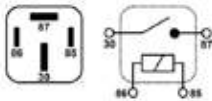

GE0057

FEATURES / CARACTERÍSTICAS: 12V - 70A - 4 TERMINALS - INJECTION/ AUXILIARY RELAY, without support

REPLACES / REEMPLAZA:

VW: 191937503, 211911253.1, 357906381A, 357906381B, 357911251A, 357911351A, 7M0951253A, 8D0951253; **Troller:** 8RRE20N-159;

GM: 90226846, 90357989, 94611312, 13500120, 90226846; **Fiat:** 7752313; **Toyota:** 90987-02016, 90987-T2002, 90080-87024;

New Holland: 82012872, 83989947, 90987-04006, 90987-02030; **Renault:** 7700844682; **Volvo:** 9441158; **Ford:** 191937503,

81AG14N084C, 83BG14N089CA, 93BG14N089CA, 93BG14N089CB, 93BG14N089C1B; **Hyundai/ Kia:** 36860-4X000, 85210-29000,

95245-M2000

APPLICATION / APLICACIÓN:

GM: Corsa (all), Agile 12;

TOYOTA: Corolla 2002>2007;

FIAT: Palio;

HYUNDAI/ KIA: Accent, Elantra, Bongo, Picanto, HR100;

VW: Kombi Diesel, Gol, Saveiro, Santana, Quantum AB-9, Logus, Golf III 1991>2002