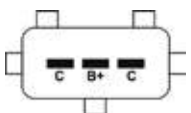

MOTOROLA

GC4370

FEATURES / CARACTERÍSTICAS: 3 PIN / WITHOUT IGNITION MODULE

REPLACES / REEMPLAZA:

Chery: S11-3705110JA; Motorola: 101R42076X01, 01R43059X01

APPLICATION / APLICACIÓN:

CHERY: QQ