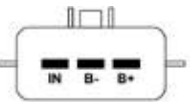

FEATURES / CARACTERÍSTICAS:

REPLACES / REEMPLAZA:

**Mazda:** ZL01-18-100, ZL01-18-100A, ZL01-18-100B, ZZY1-18-100

**Transpo:** CUF2403

**Mobiletron:** CF-55

**Regitar:** RCF55

APPLICATION / APLICACIÓN:

**MAZDA:** 323 F/P MK6 hatch, 323 S MK6 Saloon 1.5