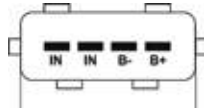

DELPHI

GC4905

FEATURES / CARACTERÍSTICAS: 4 PIN / WITH IGNITION MODULE

REPLACES / REEMPLAZA:

Opel: 1208063; **Delphi:** BID 00001; **Magneti Marelli:** BI0012MM, BAEQ046; **GM:** 1103905, 10457075; **Bosch:** F000ZS9200; **Mobiletron:** CG-16; **Standard:** DR44; **Regitar:** RDR44

APPLICATION / APLICACIÓN:

GM: Blazer, Corsa, S10