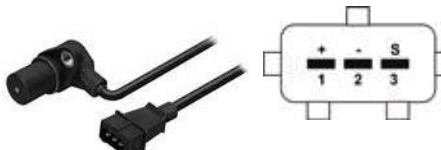

GS8328

cable length: 100cm

REPLACES / REEMPLAZA:

Bosch: 0 261 210 128; **GM:** 92062490, 93232413

APPLICATION / APLICACIÓN:

GM: Astra, Sedan 1.8 (MPFI) 98 >, Astra, Sedan 2.0 (MPFI) 98>, Astra Sedan 2.0 (MPFI - Multipower) 04 >, Blazer, S10 2.4 (MPFI - Flexpower) 07 >, Vectra 2.0 (Flexpower) 05 > Vectra B 2.0 (MPFI) 96 / 98 e 03 / 05, 2.2 (MPFI) 98 > 02, Vectra C 2.0 Flex 05 >, Vectra Hatch 2.0 (Flexpower) 07 >, Zafira 2.0 (MPFI) 01 > 04