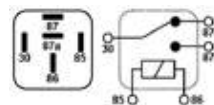

FEATURES / CARACTERÍSTICAS: 35A - 24V - 5 terminals - AUXILIARY RELAY

REPLACES / REEMPLAZA:

APPLICATION / APLICACIÓN:

Automotive