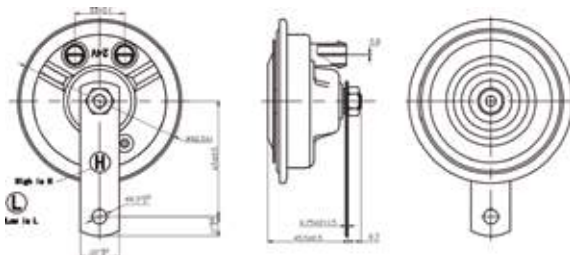

GB1063

24V

CURRENT / CONDUCTA: 4A
SOUND POWER / POTENCIA DE SONIDO: 110 ± 5 dB
FREQUENCY / FRECUENCIA: HT: 420±20HZ / LT: 350±20HZ
FEATURES / CARACTERÍSTICAS: black color, with support, high and low tone
TERMINALS / TERMINALES: 2 terminals
DISC / DISCO: Ø92mm
APPLICATION / APLICACIÓN: Universal - vehicles