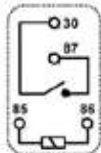

FEATURES / CARACTERÍSTICAS: 30A | 24V - 4 TERMINALS - MINI AUXILIARY RELAY, without support,

2x4,5mm + 2x6,3mm

REPLACES / REEMPLAZA:

VW: 2R295529.1, 2R2955229.1

APPLICATION / APLICACIÓN:

VW: Trucks and Bus

GE0035