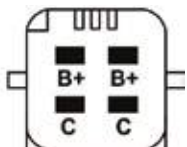

PEUGEOT

GC4074

FEATURES / CARACTERÍSTICAS: 4 PIN – BLACK CONECTOR / 1 POLARIZER / WITHOUT IGNITION MODULE

REPLACES / REEMPLAZA:

Citroën/Peugeot: 597090, 597097, 9654347080; **Bougicord:** 154303

APPLICATION / APLICACIÓN:

CITROËN: Berlingo 1.1i/1.4 bivalent /1.4i bivalent 01/05, C2 1.1 /1.4 01/05, C3 1.4i 02/02, C3 Pluriel 1.4 05/05;
PEUGEOT: 207 1.4 02/06, 207 SW 1.4 06/07, 1007 1.4 04/05, Partner 1.1 /1.4 /1.4BiFuel /Combispace 1.1 /1.4 01/05;