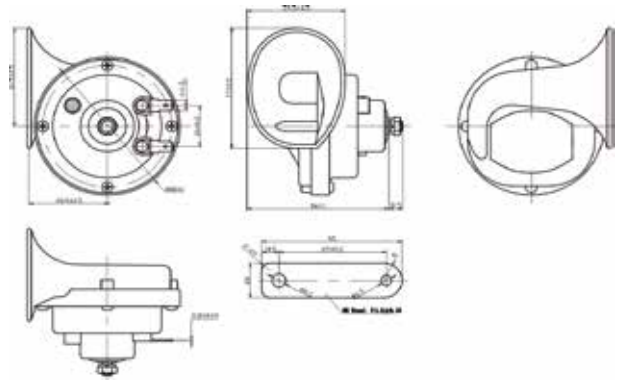

GB1054

12V

CURRENT / CONDUCTA: 4.5A
SOUND POWER / POTENCIA DE SONIDO: 110 ± 5 dB
FREQUENCY / FRECUENCIA: HT: 510±20HZ / LT: 410±20HZ
FEATURES / CARACTERÍSTICAS: black color, with support, high and low tone
TERMINALS / TERMINALES: 2 terminals
SNAIL / CARACOL: Ø90mm
APPLICATION / APLICACIÓN: Universal - vehicles