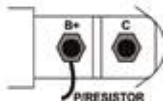

UNIVERSAL

GC4018

FEATURES / CARACTERÍSTICAS: 3 TERMINALS / WITHOUT IGNITION MODULE

REPLACES / REEMPLAZA:

Universal (replaces all coils by oil); **Suzuki:** 33410-85120, MIC-2000, FTM-063GTGC-5; **Toyota:** GC-5; **Diamond:** F-076; **Mobiletron:** CG-18; **Regitar:** RUF500

APPLICATION / APLICACIÓN:

HYUNDAI;

SUZUKI;

VW;

FORD;

FIAT