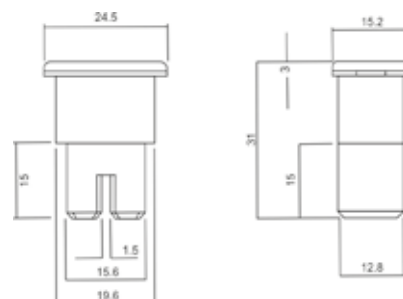

CODE | CÓDIGO	QUANT.	AMP
GF19020E	Box/Caja 10	20A
GF19030E	Box/Caja 10	30A
GF19040E	Box/Caja 10	40A
GF19050E	Box/Caja 10	50A
GF19060E	Box/Caja 10	60A
GF19070E	Box/Caja 10	70A
GF19080E	Box/Caja 10	80A