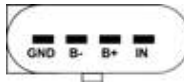

FEATURES / CARACTERÍSTICAS: 4 PIN / WITH IGNITION MODULE

REPLACES / REEMPLAZA:

Bosch: 0986221023; **VW/Audi/Skoda/Seat:** 036905715, 036905715A/C/E/F/G, 036905100A/B/C/D; **Delphi:** CE20030-12B1;

Magneti Marelli: BAE408AE/245 BAE680AU, BAEQ062, 060801016010; **Valeo:** 245141; **Lucas:** DMB807; **Mobiletron:** CE-51; **Standard:** UF691; **Regitar:** RCE51

APPLICATION / APLICACIÓN:

VW: Golf IV Estate, Golf IV, Jetta IV, Jetta IV Estate, Polo, New Beetle Convertible, Touran, Rabbit V, Bora, Caddy, CC, EOS, Lupo, Passat, Scirocco, Sharan, Tiguan;

Audi: A1, A2, A3, A4 1.4/1.6/2.0 with motor FSI and TFSI;

Seat: Alhambra, Altea, Altea XL, Arosa, Cordoba, Ibiza, Inca, Leon, Toledo;

Skoda: Fabia, Octavia, Rapid, Roomster, Roomster Praktik, Superb, Yeti.

BOSCH

GC4782