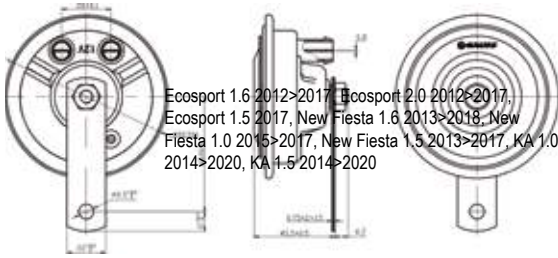

GB1060

12V

CURRENT / CONDUCTA: 4A
SOUND POWER / POTENCIA DE SONIDO: 110 ± 5 dB
FREQUENCY / FRECUENCIA: HT: 420±20HZ / LT: 350±20HZ
FEATURES / CARACTERÍSTICAS: black color, with support, high and low tone
TERMINALS / TERMINALES: 2 terminals
DISC / DISCO: Ø92mm
APPLICATION / APLICACIÓN: Universal - vehicles

Ecosport 1.6 2012>2017, Ecosport 2.0 2012>2017,
Ecosport 1.5 2017, New Fiesta 1.6 2013>2018, New
Fiesta 1.0 2015>2017, New Fiesta 1.5 2013>2017, KA 1.0
2014>2020, KA 1.5 2014>2020

GB1060R

12V

CURRENT / CONDUCTA: 4A
SOUND POWER / POTENCIA DE SONIDO: 110dB
FREQUENCY / FRECUENCIA: HT: 420±20HZ / LT: 350±20HZ
FEATURES / CARACTERÍSTICAS: black color, with support, high and low tone
TERMINALS / TERMINALES: 2 terminals
DISC / DISCO: Ø92mm
APPLICATION / APLICACIÓN: Universal - vehicles
PS: Same the GB1060 + Relay 12V - 30A