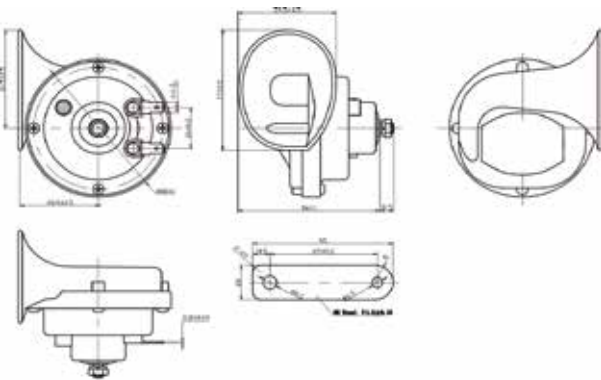

GB1053

12V

CURRENT / CONDUCTA: 4.5A
SOUND POWER / POTENCIA DE SONIDO: 110 ± 5 dB
FREQUENCY / FRECUENCIA: HT: 510±20HZ / LT: 410±20HZ
FEATURES / CARACTERÍSTICAS: black color, with support, high and low tone
TERMINALS / TERMINALES: 1 terminal
SNAIL / CARACOL: Ø90mm
APPLICATION / APLICACIÓN: Universal - vehicles