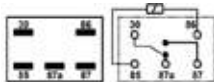

FEATURES / CARACTERÍSTICAS: 25A NO / 20A NC - 12V - 5 terminals - Auxiliar relay
REPLACES / REEMPLAZA: 12077865, 12088576, 12088506, 12193602, 12135175, 12135170, 12135180, 12360348, 12077866
APPLICATION / APLICACIÓN: GM: S10, Blazer V6, Silverado; 13500 128

GE0012