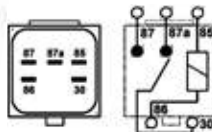

FEATURES / CARACTERÍSTICAS: 12V - 5 TERMINALS - AUXILIARY/ INJECTION RELAY, with support

REPLACES / REEMPLAZA:

GM: 12077864, 12193611, 960572A, 96251271, VF2835F14205

APPLICATION / APLICACIÓN:

GM: Blazer, S-10, Silverado, Lumina APV 2.3 1989>1996