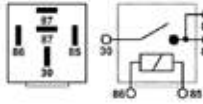

GE0051

FEATURES / CARACTERÍSTICAS: 12V - 2X25A - 5 TERMINALS - AUXILIARY/ INJECTION RELAY, with support

REPLACES / REEMPLAZA:

Fiat: 7615576, 7686773, 94004072, 7619302, 82461739;

VW: KDWHL09663;

Peugeot: 7920048162;

GM: 52251377, 94634568

APPLICATION / APLICACIÓN:

FIAT: Siena, Tempra 91>, Uno, Prêmio, Elba;

PEUGEOT: 205, 405, 505;

GM: Vectra