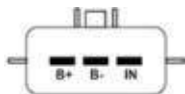

MITSUBISHI

GC4616

FEATURES / CARACTERÍSTICAS: WITH IGNITION MODULE

REPLACES / REEMPLAZA:

Mitsubishi: MN195616; **Smart:** A1351500180, A1351500280, 1351500180, 1351500280; **MOBILETRON:** CM-14; **REGITAR:** RCM14; **TRANSPO:** CUF2447; **NGK:** U5101; **MEAT&DORIA:** 10607

APPLICATION / APLICACIÓN:

MITSUBISHI: Colt Mk6 1.1 / 1.3 / 1.5 2002>2012, Colt CZC Cabrio 1.5 2006>2009;

SMART: Forfour 1.1 / 1.3 / 1.5 2004>2006