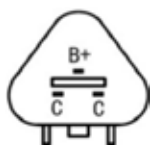

HYUNDAI

GC4600

FEATURES / CARACTERÍSTICAS: 2 PIN / WITHOUT IGNITION MODULE

REPLACES / REEMPLAZA:

HYUNDAI: 27301-02600; **MEAT & DORIA:** 10368; **MOBILETRON:** CK-04; **REGITAR:** RCK04; **NGK:** 48170; **BREMI:** 20143; **BERU:** ZS266

APPLICATION / APLICACIÓN:

HYUNDAI: Amica 1.0i 1998>2000, Amica 1.0i 2001>2003, Atos Prime 1.0i 1999>, Atos Prime 1.0i 2001>2003