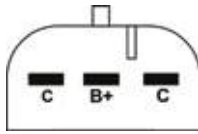

**REPLACES / REEMPLAZA:**
**DELPHI:** CE20130; **GM:** 94716808

**APPLICATION / APLICACIÓN:**
**GM:** Celta /Corsa /Meriva /Montana /Prisma 8V flex

**GM**
**GC4298**
**FEATURES / CARACTERÍSTICAS:** 5 PIN / WITH IGNITION MODULE