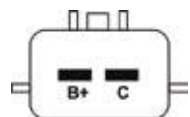

NISSAN/TOYOTA

GC4027

FEATURES / CARACTERÍSTICAS: 2 PIN / WITHOUT IGNITION MODULE

REPLACES / REEMPLAZA:

NISSAN: 22433-53F00, 22433-55Y00, 22433-65Y10, 22448-1C701, 22448-37J10, 22448-37J20, 22433-65Y1093; **Mobiletron:** CN-03; **Standard:** UF118; **Regitar:** RUF118

APPLICATION / APLICACIÓN:

TOYOTA: Serena 1.6 16V 88-97;
NISSAN: Patrol 88-97