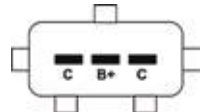

**BOSCH**

**GC4005**

FEATURES / CARACTERÍSTICAS: 3 PIN / WITHOUT IGNITION MODULE

REPLACES / REEMPLAZA:

**Bosch:** F 000 ZS0 202, F 000 ZS0 205; **GM:** 93.275.309; **Mobiletron:** CE-63; **Magneti Marelli:** BAEQ066; **Regitar:** RCE63; **OE:** 96228897