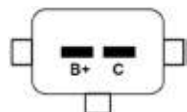

JAC

GC4102

FEATURES / CARACTERÍSTICAS: 2 PIN / WITHOUT IGNITION MODULE

REPLACES / REEMPLAZA:

Jac: 1026102GAA, 1026108GAA, L20069

APPLICATION / APLICACIÓN:

JAC: T6, J6 (All with engine 2.0 16V)