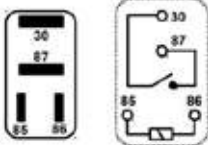

GE0042

FEATURES / CARACTERÍSTICAS: 20A | 12V - 4 TERMINALS - MINI AUXILIARY RELAY, without support

REPLACES / REEMPLAZA:

Toyota: 90987-02022, 156700-2470, 156700-2870, 156700-3290, 90080-87010, 90987-02027, 90987-02028;

Mitsubishi: MR588567

APPLICATION / APLICACIÓN:

TOYOTA: Corolla 1998>2011, Celica 2000>2003;

MITSUBISHI: L200 1998>, Pajero 1998>2007

GE0043