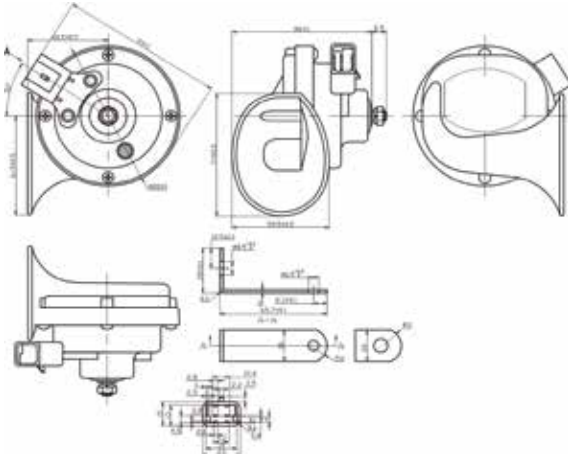

GB1051

12V

CURRENT / CONDUCTA: 4.5A
SOUND POWER / POTENCIA DE SONIDO: 110 ± 5 dB
FREQUENCY / FRECUENCIA: HT: 510±20HZ
FEATURES / CARACTERÍSTICAS: black color, with support, standard connector Bull Dog - GM
TERMINALS / TERMINALES: 2 terminals
SNAIL / CARACOL: Ø90mm
APPLICATION / APLICACIÓN: GM: vehicles 95>