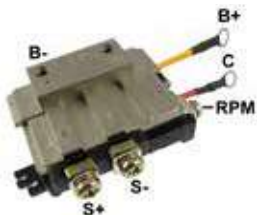

TOYOTA

GA2126