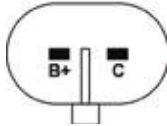

MAGNETI MARELLI

GC4103

FEATURES / CARACTERÍSTICAS: 2 PIN / WITHOUT IGNITION MODULE

REPLACES / REEMPLAZA:

Bosch: F000ZS0103; **Fiat:** 46548037; **Magneti Marelli:** 0780002010, BAEQ029, BAE800B; **Delphi:** CE10103; **Mobiletron:** CE-08; **Regitar:** RUF1307; **VW:** BAE800B

APPLICATION / APLICACIÓN:

FIAT: Siena 1.3, 1.5 98-05, UNO 1.5 Spi, Mile Mpi 93-03 Fiorino 94-04, Elba 93-96, Premio 92-93, Palio 1.0, 1.5 8V 98-02, Strada 1.0/1.5 8V,TE