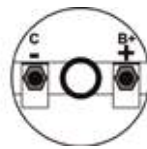

BOSCH

GC4143

FEATURES / CARACTERÍSTICAS: ASPHALT COIL - 4 TERMINALS / WITHOUT IGNITION MODULE

REPLACES / REEMPLAZA:

Bosch: 9 220 081 067; **Ford:** 542 905115, 84AU 12024 A, 305 905115 5; **GM:** 94 623 322; **VW:** 305 905 119 B; **Standard:** UF2

APPLICATION / APLICACIÓN:

FIAT: 147 1300 /Fiorino /Pick-Up 83> 06.88, Oggi 1300 06.83>12.86, Panorama 06.83>12.86, Spazio 1.3 06.83>12.86;

FORD: Belina II 1.8 11.89>12.91, Corcel II 1.6 07.83>12.87, Del Rey 1.6 07.83>12.89 /1.8 08.89>12.91, Escort 1.3 08.83>08.92 /1.6 03.83>11.92 /1.8 06.89>11.92, F 1000 3.6 04.92>11.95, Pampa 1.6 /4X4 07.83>12.93, Royale 2.0i 02.92>08.93, Verona 1.6 01.90>11.92 /1.8 01.90>09.93, Versailles 2.0i 03.91>08.93;

GURGEL: BR 800 02.89>12.91;

GM: C20 03.92>10.95, Caravan 2.5 06.81>12.92 /4.1 10.74>12.92 /4.1S 10.84>12.89, Chevette /Hatch 1.4 06.74>08.87, 1.6 /S 08.82>12.89, Chevy 500 1.6 /S 08.82>12.89, Ipanema 1.8 08.89>02.91 /2.0 05.89>12.91 /Kadett 1.8 05.89>02.91 /GS 2.0 05.89>12.91, Marajo 1.4 74>08.87 /1.6 /S 08.82>12.89, Monza 1.6 /Hatch 01.84>12.86 /1.8 /Hatch 01.84>12.91 /2.0 /Hatch 10.86>12.91, Opala 2.5 01.71>12.92 /4.1 /S 01.71>12.92;

VW: Apollo 1.8 04.90>11.92, Fusca 1300 06.81>12.86 /1600 06.81>12.86, Gol 1.6 07.85>10.89 /1.8 02.84>08, Kombi 1.6 01.84>10.91, Parati I 1.6 12.82>08.86, Passat 1.6 01.84>06.89 /1.8 01.84>06.89, Quantum 1.8 09.85>08.87 /2.0 09.85>08.87, Santana 1.8 02.84>08.87, /2.0 02.84>08.87, Saveiro 1.6 09.86>10.89, Voyage 1.5 06.81>12.83 /1.6 01.83>08.86