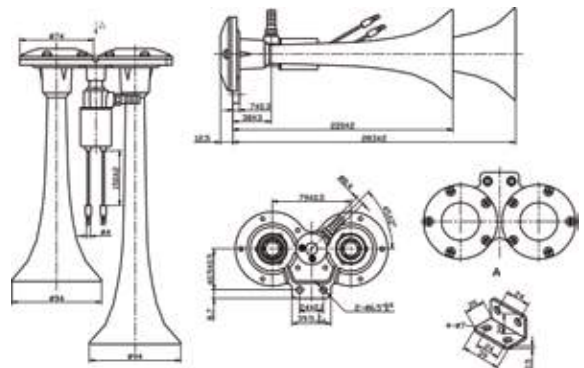

GB1005

12V

CURRENT / CONDUCTA: 4A
SOUND POWER / POTENCIA DE SONIDO: ≥110dB
FREQUENCY / FRECUENCIA: 450Hz
FEATURES / CARACTERÍSTICAS: air horn, aluminium color, with solenoid, with installation KIT
HORN / ALARMA: 230 / 295mm
APPLICATION / APLICACIÓN: Universal - Trucks (12V)