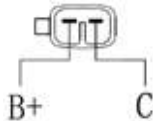

TOYOTA

GC4952

FEATURES / CARACTERÍSTICAS:

REPLACES / REEMPLAZA:

TOYOTA: 90919-02212; **DENSO:** 029700-7952

APPLICATION / APLICACIÓN:

TOYOTA: Land Cruiser 3.4 24 V 1996>2002 Petrol