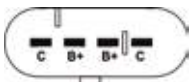

RENAULT

GC4408

FEATURES / CARACTERÍSTICAS: 4 PIN / WITHOUT IGNITION MODULE

REPLACES / REEMPLAZA:

Renault: 8200702693, H8200734204 - 77040001; **Bougicord:** 151408; **Mobiletron:** CE-147; **Magneti Marelli:** BAE680CU, BI0102MM; **Standard:** UF685; **Nissan:** 22448-00QAF, 2246200QQA; **Bosch:** 0 986 221 046

APPLICATION / APLICACIÓN:

DACIA: Logan Saloon 1.2 16v 2006>, Logan II 1.2 2012>, Logan MCV II 1.2 2013>, Sandero II 1.2 2012>, Sandero Hatch 1.2 16v 2008>;

RENAULT: Clio Mk2 Hatch 1.2 16v 2001>, Clio Mk3 Hatch/Estate 1.2 16v 2005>, Clio IV 1.2 16v 2012>, Kangoo Mk1 / Mk1 Van 1.2 16v 2001>, Modus hatch 1.2 16v 2004>, Twingo Mk1 Hatch 1.2 16v 2004>2007, Twingo Mk2 Hatch 1.2 16v 2007>