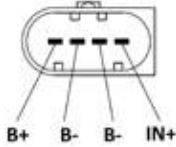

APPLICATION / APLICACIÓN:

MERCEDES-BENZ: C-KLASSE C230/C280/C350 2005>2007, C-KLASSE T-Model C230/C280/C350 2005>2007, C-KLASSE Sportcoupe C 230/350 2005>2008, CLC-KLASSE CLC 230/350 2008>2011, C-KLASSE T-Model C 230/280/350 2007>2014, C-KLASSE Coupe C 350 2011, CLK 280/350/500 2005>2009, CLK Cabriolet CLK 280/350/500 2005>2010, CLS CLS 280/300/350/500 2008>2010, E-KLASSE E230/280/350/500, E-KLASSE T-Model E 230/280/350/ T 350 CGI E500 T 2005>2009, E-KLASSE Coupe E 300/350/500 2010>2014, E-KLASSE Cabriolet CL 500 / 4 -MATIC 2006>2013, S-KLASSE S280/300/350/400/450/500 2006>2013, S-KLASSE Coupe CL500/ 4-TEMATIC 2006>2013, SL 280/300/350/500 2008>2012, M-KLASSE ML 350/ 500 4-MATIC 2005>2011, R-KLASSE R280/300/350/500 2007>2014, G-KLASSE G500 2008, G-KLASSE Cabrio G 500 2009, GL-KLASSE GL-450 4-MATIC 2006>2012, GLK-KLASSE 280/300/350 4-MATIC 2008>2015, VIANO 3.5 2007, VITO Bus 126 2007, VITO / MIXTO Kasten 126 2007, SPRINTER 3-t Bus 224 2006>2013, SPRINTER 3-t Kasten 224 2006>2013, SPRINTER 3-t Pritsche/Fahrgestell 224 2006>2013, SPRINTER 4,6-t Kasten 324 2006>2013, SPRINTER 4,6-t Pritsche/Fahrgestell 424 2006>2013, SPRINTER 5-t Kasten 524 2006>2013, SPRINTER 5-t Pritsche/Fahrgestell 524 2006>2013