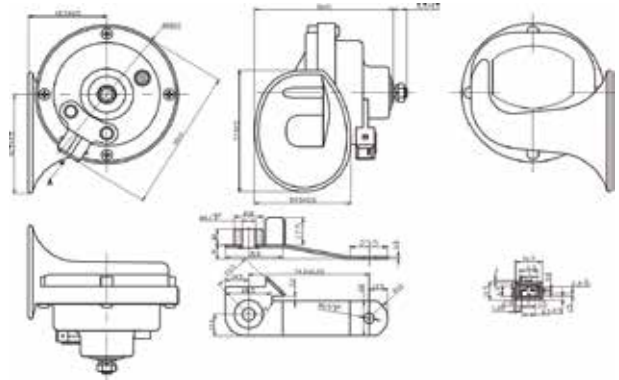

GB1055

12V

CURRENT / CONDUCTA: 4.5A
SOUND POWER / POTENCIA DE SONIDO: 110 ± 5 dB
FREQUENCY / FRECUENCIA: HT: 510±20HZ
FEATURES / CARACTERÍSTICAS: black color, with support, standard connector Fiat
TERMINALS / TERMINALES: 2 terminals
SNAIL / CARACOL: Ø90mm
APPLICATION / APLICACIÓN: FIAT: Palio (ED/EL/EDX), Weekend, Siena