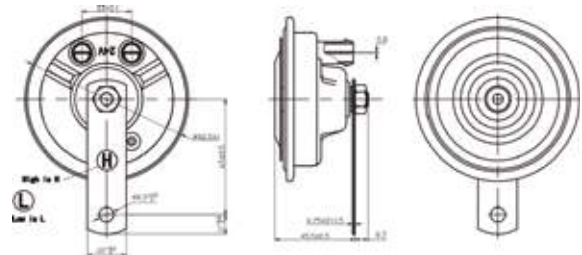

GB1063H

24V

CURRENT / CONDUCTA: 4A
SOUND POWER / POTENCIA DE SONIDO: 110 ± 5 dB
FREQUENCY / FRECUENCIA: 420±20HZ
FEATURES / CARACTERÍSTICAS: black color, with support, high tone
TERMINALS / TERMINALES: 2 terminals
DISC / DISCO: Ø92mm
APPLICATION / APLICACIÓN: Universal - vehicles