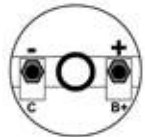

BOSCH

GC4197

FEATURES / CARACTERÍSTICAS: OIL FUEL PUMP

REPLACES / REEMPLAZA:

Bosch: 9 220 081 097

APPLICATION / APLICACIÓN:

VW: Fusca Box 1.600 1993>1996, Kombi Box 1.600 1991>1998, Gol Ap 1.6, 1.8, 2.0 1992>1994, Gol Ae 1.0, 1.6 1992>1994, Parati Ap 1.6, 1.8, 2.0 1992>1994, Parati Ae 1.6 92/94, Quantum Ap 1.8, 2.0 1992>1994, Santana Ap 1.8, 2.0 1992>1994, Saveiro Ap 1.6, 1.8, 2.0 1992>1994, Voyage Ap 1.6, 1.8, 2.0 1992>1994