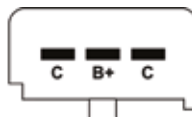

**Ford:** Fiesta, Ecosport, Courier, Escort, Focus, Ka, Mondeo, Kadett

**FORD**

**GC4031**

**FEATURES / CARACTERÍSTICAS:** 3 PIN / WITHOUT IGNITION MODULE

**REPLACES / REEMPLAZA:**

**Ford:** CM5G-12029-FC, CM5Z-12029-F; **Standard:** UF-155; **Wells:** C1040; **Mobiletron:** CF-81; **Magneti Marelli:** BI0100MM;