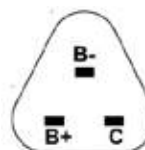

BMW

GC4464

FEATURES / CARACTERÍSTICAS: 3 PIN / WITHOUT IGNITION MODULE

REPLACES / REEMPLAZA:

Bosch: 0221504464; **TRANPO:** CUF055; **MOBILETRON:** CE-50; **REGITAR:** RUF515; **MEAT & DORIA:** 10351/10381

APPLICATION / APLICACIÓN:

BMW: 325i Coupe 2002>2006, 325i 2002>2005, 330i Cabrio 2002>2006, 330i 2002>2005, M3 Coupe 2000>2006, 525i 2002>2005, 530i 2002>2005, 545i 2003>2005, 550i 2005>2010, 645i 2004>2005, 650i 2005>2010, 650i Cabrio 2005>2010, 745i 2001>2005, X3 3.0 i 2004>2006, X5 3.0 i 2002>2006, X5 4.4 i 2003>2006, X5 4.8 i 2006>2008, X5 xDrive 48 i 2008>2010, Z4 3.0 i 2002>2005, Z8 2000>2003;

ROLLS ROYCE: Phantom 6.8 2003>, Phantom 6.8 Drophead 2007>;

ALPINA: 7-Series B7 Saloon 4.4 03>08