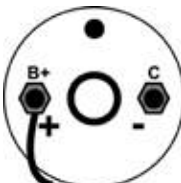

GC4141

FEATURES / CARACTERÍSTICAS: COIL BY OIL - 2 PIN / WITH RESISTOR / WITHOUT IGNITION MODULE

REPLACES / REEMPLAZA:

C831, 90919-02111, DQ132, GT-63; **Valeo**: 245010; **Bougicord**: 155198; **Standard**: UC12 / UF2; **Hitachi**: C6R-800; **Mobiletron**: CJ-25

APPLICATION / APLICACIÓN:

Universal

GM

GC4192