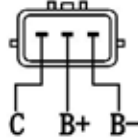

BOSCH

GC4061

FEATURES / CARACTERÍSTICAS:

REPLACES / REEMPLAZA:

Bosch: F 01R 00A 061

APPLICATION / APLICACIÓN:

LIFAN: 330 1.3/1.5 2010>, 530 1.3/1.5/1.8 2013>, 620 1.3/1.5/1.8 2014>