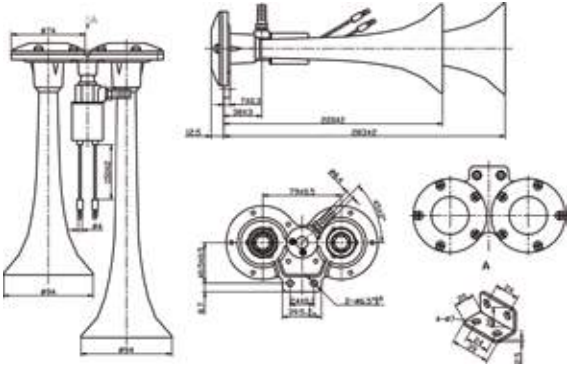

GB1006

24V

CURRENT / CONDUCTA: 4A
SOUND POWER / POTENCIA DE SONIDO: ≥ 110 dB
FREQUENCY / FRECUENCIA: 450Hz
FEATURES / CARACTERÍSTICAS: air horn, aluminium color, with solenoid, with installation KIT
HORN / ALARMA: 230 / 295mm
APPLICATION / APLICACIÓN: Universal - Trucks (24V)

GB1007

12V

CURRENT / CONDUCTA: 20A
SOUND POWER / POTENCIA DE SONIDO: ≥ 110 dB
FREQUENCY / FRECUENCIA: 680Hz
FEATURES / CARACTERÍSTICAS: electric air horn, aluminium color, with compresor, with installation KIT
HORN / ALARMA: 400mm
APPLICATION / APLICACIÓN: Universal - vehicles

GB1008

24V

CURRENT / CONDUCTA: 20A
SOUND POWER / POTENCIA DE SONIDO: ≥ 110 dB
FREQUENCY / FRECUENCIA: 680Hz
FEATURES / CARACTERÍSTICAS: electric air horn, aluminium color, with compresor, with installation KIT
HORN / ALARMA: 400mm
APPLICATION / APLICACIÓN: Universal - vehicles

GB1009

12V

CURRENT / CONDUCTA: 20A
SOUND POWER / POTENCIA DE SONIDO: ≥ 110 dB
FREQUENCY / FRECUENCIA: 680Hz
FEATURES / CARACTERÍSTICAS: electric air horn, aluminium color, with compresor, with installation KIT
HORN / ALARMA: 485mm
APPLICATION / APLICACIÓN: Universal - vehicles

GB1010

24V

CURRENT / CONDUCTA: 20A
SOUND POWER / POTENCIA DE SONIDO: ≥ 110 dB
FREQUENCY / FRECUENCIA: 680Hz
FEATURES / CARACTERÍSTICAS: electric air horn, aluminium color, with compresor, with installation KIT
HORN / ALARMA: 485mm
APPLICATION / APLICACIÓN: Universal - vehicles

GB1011

12V

CURRENT / CONDUCTA: 20A
SOUND POWER / POTENCIA DE SONIDO: ≥ 110 dB
FREQUENCY / FRECUENCIA: 680Hz
FEATURES / CARACTERÍSTICAS: electric air horn, black color, with compresor, with installation KIT
HORN / ALARMA: 485mm
APPLICATION / APLICACIÓN: Universal - vehicles

GB1012

24V

CURRENT / CONDUCTA: 20A
SOUND POWER / POTENCIA DE SONIDO: ≥ 110 dB
FREQUENCY / FRECUENCIA: 680Hz
FEATURES / CARACTERÍSTICAS: electric air horn, black color, with compresor, with installation KIT
HORN / ALARMA: 485mm
APPLICATION / APLICACIÓN: Universal - vehicles

GB1013

12V

CURRENT / CONDUCTA: 4A
SOUND POWER / POTENCIA DE SONIDO: ≥ 110 dB
FREQUENCY / FRECUENCIA: 450Hz
FEATURES / CARACTERÍSTICAS: air horn, aluminium color, with solenoid, with installation KIT
HORN / ALARMA: 165 / 230 / 295mm
APPLICATION / APLICACIÓN: Universal - Trucks (12V)

GB1014

24V

CURRENT / CONDUCTA: 4A
SOUND POWER / POTENCIA DE SONIDO: ≥ 110 dB
FREQUENCY / FRECUENCIA: 450Hz
FEATURES / CARACTERÍSTICAS: air horn, aluminium color, with solenoid, with installation KIT
HORN / ALARMA: 165 / 230 / 295mm
APPLICATION / APLICACIÓN: Universal - Trucks (24V)

GB1015

12V

CURRENT / CONDUCTA: 4A
SOUND POWER / POTENCIA DE SONIDO: ≥ 110 dB
FREQUENCY / FRECUENCIA: 450Hz
FEATURES / CARACTERÍSTICAS: air horn, aluminium color, with solenoid, with installation KIT
HORN / ALARMA: 640mm
APPLICATION / APLICACIÓN: Universal - vehicles

GB1016

24V

CURRENT / CONDUCTA: 4A
SOUND POWER / POTENCIA DE SONIDO: ≥ 110 dB
FREQUENCY / FRECUENCIA: 450Hz
FEATURES / CARACTERÍSTICAS: air horn, aluminium color, with solenoid, with installation KIT
HORN / ALARMA: 640mm
APPLICATION / APLICACIÓN: Universal - vehicles

GB1017

12V