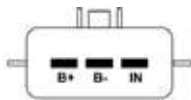

MITSUBISHI

GC4942

FEATURES / CARACTERÍSTICAS: 3 PIN / WITH IGNITION MODULE

REPLACES / REEMPLAZA:

Mitsubishi: 099700-048, C1200C

Standard: UF280

Mobiletron: CT-26

Regitar: RCT26

APPLICATION / APLICACIÓN:

MITSUBISHI: Colt MK 5 hatch 1300 GL, GLX 95>03, Lancer MK 7 Saloon, Estate 1.6 00>, Lancer MK 8 Saloon 2.0 EVO X All-wheel Drive 07>, Space Star 1.3/1.6 16V 98>04