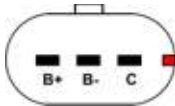

FIAT

GC4288

FEATURES / CARACTERÍSTICAS: 3 PIN / WITHOUT IGNITION MODULE

REPLACES / REEMPLAZA:

Fiat: 46777288; **Alfa Romeo:** 46777288; **Magneti Marelli:** BAE403C; **Lucas:** DMB861; **Bosch:** 0986221043

APPLICATION / APLICACIÓN:

FIAT: 500 1.4 2010>2011