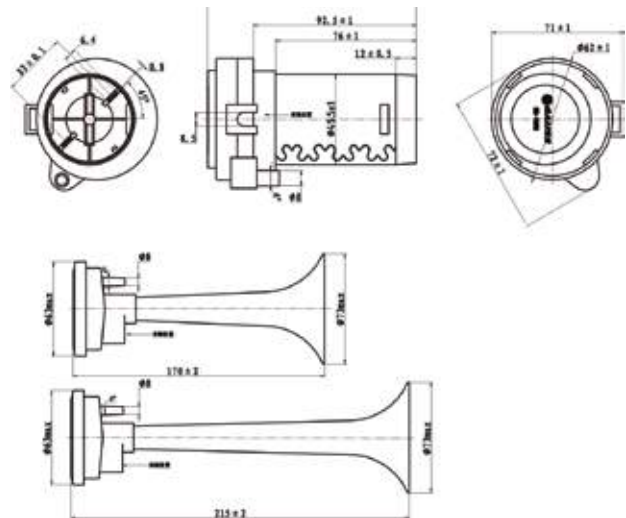

GB1066

12V

CURRENT / CONDUCTA: 20A
SOUND POWER / POTENCIA DE SONIDO: ≥110dB
FREQUENCY / FRECUENCIA: 530 / 680HZ
FEATURES / CARACTERÍSTICAS: electric air horn, red color, with compressor, with installation KIT + Relay
HORN / ALARMA: 165 / 215mm
APPLICATION / APLICACIÓN: Universal - vehicles