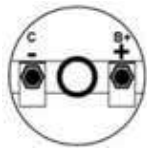

BOSCH

GC4139

FEATURES / CARACTERÍSTICAS: OIL FUEL PUMP / WITHOUT IGNITION MODULE

REPLACES / REEMPLAZA:

Bosch: 9 220 081 039

VW: 305 905 119 A

APPLICATION / APLICACIÓN:

VW: Brasilia 1.6, Fusca 1.3/1.5/1.6, Gol 1.3/1.6, Kombi, Passat 1.5/1.6, Saveiro 1.6, Variant, Voyage 1.5/1.6 (All models Gasoline)

GURGEL: Xavante X12 1.6 1975>1993