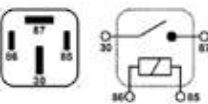

GE0050

FEATURES / CARACTERÍSTICAS: 12V - 50A - 4 TERMINALS - AUXILIARY/ INJECTION RELAY, without support

REPLACES / REEMPLAZA:

Hyundai/ Kia: 36860-4X000, 39160-37110, 95210-2E000;

Fiat: 46520429, 7606542, 7752313;

VW: 171937503A, 191937503;

GM: 90357986, 90464959, 90494959, 94494959;

Toyota: 90987-T2002

APPLICATION / APLICACIÓN:

HYUNDAI: Tucson;

FIAT: Palio, Alfa 145, Tipo 1.6/2.0, Tempra 1991>;

GM: Astra, Vectra;

VW: Arosa hatch 1.4 TDI 2000>2004, 1.7 SDI 1997>2004