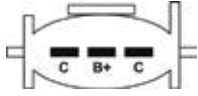

MAGNETI MARELLI

GC4029

FEATURES / CARACTERÍSTICAS: 3 PIN / WITHOUT IGNITION MODULE

REPLACES / REEMPLAZA:

988F-12029-AC; **Magneti Marelli:** BI005SSM, BI0020MM; **WAI/Transpo:** CFD497, CUF7140E; **Mobiletron:** CF-46; **Magneti Marelli:** BAEQ038; **Regitar:** RFD497

APPLICATION / APLICACIÓN:

FORD: Fiesta, Courier, Escort Zetec