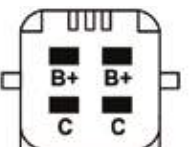

PEUGEOT

GC4054

FEATURES / CARACTERÍSTICAS: 4 PIN / BLACK CONECTOR / 2 POLARIZERS / WITHOUT IGNITION MODULE

REPLACES / REEMPLAZA:

PEUGEOT: 597072, 9628158580, 596319; **CITROËN:** 597072, 9628158580, 96246755, 96281585; **SAGEM:** 2526117A, 25261174; **VALEO:** 245109; **LUCAS:** DMB812; **BOSCH:** 0986221034; **BOUGICORD:** 154301; **PSA:** 597072, 5970A9, 9624675580, 9628158580; **Mobiletron:** CE-26; **Magneti Marelli:** BAEQ031; **Standard:** UF688; **Regitar:** RCE26

APPLICATION / APLICACIÓN:

PEUGEOT: 106 /307 /206 1.4i, 1.6i 8V 98-00, 306 1.4 /1.4SL /1.6 /1.6SR 8V 97-00, 306 Break 1.4 /1.6 8V 97-00, 306 Cabrioler 1.6 8V, 406 1.6 8V 97-00, Partner 1.6 8V 00>;
CITROËN: C2/C3 1.1,1.4 02-03;SAXO(S0,S1) 1.0X/XS/VTS/VTL/VTR 96-03;XSARA/PICASSO 1.4i,1.6i 97-99