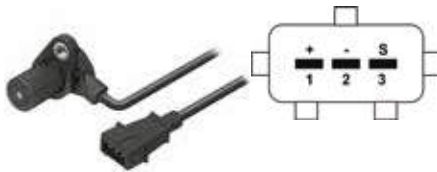

GS8389

cable length: 85cm

REPLACES / REEMPLAZA:

GM: 90 508 637, 93 384 389; VDO: 324003008R

APPLICATION / APLICACIÓN:

GM: Astra, Zafira 2.0L 16V 03>09, Astra, Zafira 2.4L 16V 04>09, Vectra B 16V 97 >, Vectra C 2.4 16V 06 >