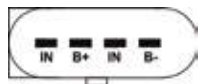

FEATURES / CARACTERÍSTICAS: 4 PIN / WITH IGNITION MODULE

REPLACES / REEMPLAZA:

Bosch: F000ZS0210, F000ZS0209; **VW:** 032.905.106B/ C/ D; **Magneti Marelli:** BI0017MM, BAEQ042; **Delphi:** CE20118;

Mobiletron: IG-B018K; **Standard:** UF277; **Regitar:** RUF277

APPLICATION / APLICACIÓN:

AUDI: A3 1.6 99-06;

VW: Fox 1.0, 1.4, 1.6 Total Flex 03>, Polo/ Sedan, Total Flex 04>, Gol III, IV, V 1.0 Mi, 1.0 Turbo, 1.6, 05>, Kombi 1.4 Total Flex 06>, Golf IV 1.6 06-08, Parati 1.0 Mi 16V

BOSCH

GC4212