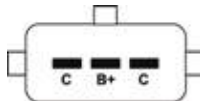

**BOSCH**

**GC4206**

**FEATURES / CARACTERÍSTICAS:** 3 PIN / WITHOUT IGNITION MODULE

**REPLACES / REEMPLAZA:**

**Bosch:** F000 ZS0 206, F000 ZS0 207; **Fiat:** 46752948; **Magneti Marelli:** MMBI0023; **Mobiletron:** CE-36; **Regitar:** RCE36; **Original code:** 55189636; **Delphi:** GN10353