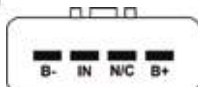

TOYOTA

GC4024

FEATURES / CARACTERÍSTICAS: 4 PIN / WITH IGNITION MODULE

REPLACES / REEMPLAZA:

TOYOTA: 90919-02240, 90080-19021, 90919-T2003; **LUCAS:** DMB902; **STANDARD:** UF-316; **Mobiletron:** CT-24; **Magneti Marelli:** BAEQ078; **Regitar:** RUF316; **Transpo:** CUF316

APPLICATION / APLICACIÓN:

TOYOTA: Corolla / Fielder 01-06, Prius 1.5 00>09, Yaris 99>11