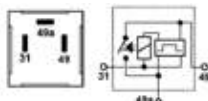

GE0039

FEATURES / CARACTERÍSTICAS: 12V - 3 TERMINALS - FLASHER RELAY, without support

REPLACES / REEMPLAZA:

FORD: 111953227D, 78GG13650AA, ZBC953227

MERCEDES BENZ: 0195450232

GM: 90046088, 93203241, 94614266, 94633792

TOYOTA: 81990474-BO

VW: 111953227.2, 219531831, 2R0953231, 2S0953231, ZBC953227, 305953227.1, 250953231

APPLICATION / APLICACIÓN:

FORD: Escort, Verona

GM: Kadett, Monza, Corsa, Chevette, Òmega, S10, Blazer, Silverado

VW: Gol, Santana, Voyage 1985->, Apollo, Logus, Trucks BMW/ CADILLAC/ NISSAN/ PORSCHE