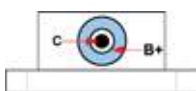

BOSCH

GC4602

FEATURES / CARACTERÍSTICAS: 2 PIN / WITHOUT IGNITION MODULE

REPLACES / REEMPLAZA:

Bosch: 0 221 506 002, 0 221 506 444; **Mercedes Benz:** 0001587003, 0001587103, A0001587003, A0001587103, A0001587503, 0001587503; **Volkswagen:** 00A905105; **Delphi:** CE20038-12B1; **Mobiletron:** CE-57; **Standard:** UF137; **Regitar:** RUF527; **Hitachi:** 133813

APPLICATION / APLICACIÓN:

Mercedes-Benz: E-Class, SL, S-Class, C-Class, G-Class, SLK, Coupe, Saloon, Kombi, C230, C280, C36 AMG, E320, S320, SL320, 300CE, 300E, 300TE