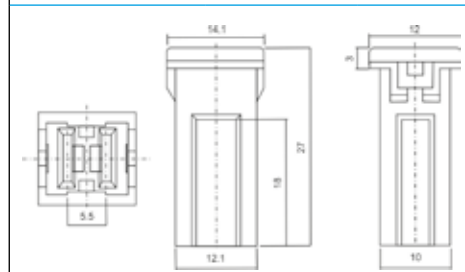

**BOLT DOWN MEGA FUSES**

CODE   CÓDIGO	QUANT.	AMP
<b>GF23080E</b>	Box/Caja 10	80A
<b>GF23100E</b>	Box/Caja 10	100A
<b>GF23125E</b>	Box/Caja 10	125A
<b>GF23150E</b>	Box/Caja 10	150A
<b>GF23175E</b>	Box/Caja 10	175A
<b>GF23200E</b>	Box/Caja 10	200A
<b>GF23225E</b>	Box/Caja 10	225A
<b>GF23250E</b>	Box/Caja 10	250A
<b>GF23300E</b>	Box/Caja 10	300A
<b>GF23350E</b>	Box/Caja 10	350A
<b>GF23400E</b>	Box/Caja 10	400A
<b>GF23450E</b>	Box/Caja 10	450A
<b>GF23500E</b>	Box/Caja 10	500A