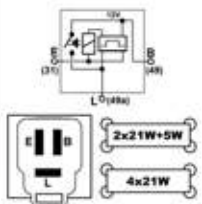

FEATURES / CARACTERÍSTICAS: 12V - 3 PINS - 2(4)x21W-23W±10W - FLASHER RELAY
REPLACES / REEMPLAZA: 3211-138-320, 3211-156-320
APPLICATION / APLICACIÓN: MAZDA

GE0013