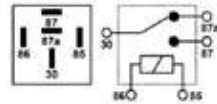

### GE0068

**FEATURES / CARACTERÍSTICAS:** 12V - 50/ 30A - 5 TERMINALS - UNIVERSAL AUXILIARY RELAY, with support

**REPLACES / REEMPLAZA:**

**Caterpillar:** 3E9362; **Hyundai/ Kia:** 39160-3C200; **Llifan:** JD1914; **New Holland:** 86529089; **Scania:** 9596560