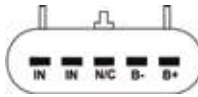

GC4298

FEATURES / CARACTERÍSTICAS: 5 PIN / WITH IGNITION MODULE

REPLACES / REEMPLAZA:

DELPHI: CE20131; **GM:** 24580298QTY, 94702536; **Mobiletron:** CG-38; **Regitar:** RDR45F; **Magneti Marelli:** BI0067MM

APPLICATION / APLICACIÓN:

GM: Agile 1.4/1.8, S10 2.4 Flex 2009>2012, Spin 1.4/1.8 All >2017, Montana 1.4 2012>