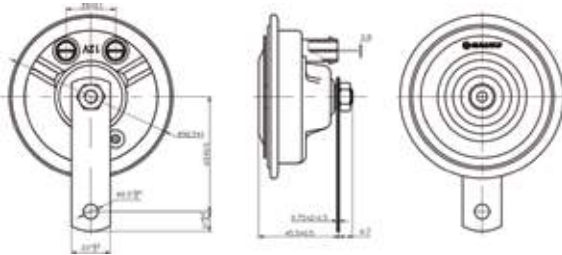

GB1061

12V

CURRENT / CONDUCTA: 4A
SOUND POWER / POTENCIA DE SONIDO: 110 ± 5 dB
FREQUENCY / FRECUENCIA: HT: 420±20HZ
FEATURES / CARACTERÍSTICAS: black color, with support
TERMINALS / TERMINALES: 2 terminals
DISC / DISCO: Ø92mm
APPLICATION / APLICACIÓN: Universal - vehicles