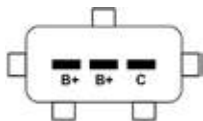

RENAULT

GC4051

FEATURES / CARACTERÍSTICAS: 3 PIN / WITHOUT IGNITION MODULE

REPLACES / REEMPLAZA:

Renault: 708630207, 7700863020, 7701041607, 7700850999, 77008659223; **Valeo:** 245066, 245076; **Volvo:** 708630207, 70863020; **Bosch:** 09866221030; **Lucas:** DMB404

APPLICATION / APLICACIÓN:

RENAULT: Laguna I / II, Laguna I Grandtour, Mégane I, Mégane I Classic, Mégane I Coach, Mégane I Cabriolet, Mégane Scénic; **VOLVO:** S40 I 95>04