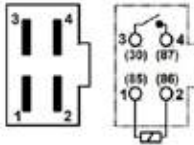

FEATURES / CARACTERÍSTICAS: 30A - 12V - 4 terminals - Dimmer relay
REPLACES / REEMPLAZA: 28300-16100, 85926-30020, 90987-87017, 90987-03003, 056700-5081
APPLICATION / APLICACIÓN: TOYOTA

GE0010