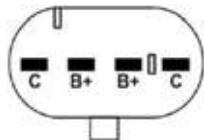

DELPHI

GC4931

FEATURES / CARACTERÍSTICAS: 4 PIN / WITHOUT IGNITION MODULE

REPLACES / REEMPLAZA:

Delphi: CE20015-12B1; **Dacia:** 6000592931, 6001544755; **Meat & Doria:** 10421

APPLICATION / APLICACIÓN:

DACIA: Logan Saloon 1.4 2004>2006, Logan MCV Estate 1.4 2007>, Logan Express 1.4 2009>, Logan Pick-up 1.4 2009>