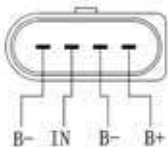

DELPHI

GC4267

FEATURES / CARACTERÍSTICAS:

REPLACES / REEMPLAZA:

DELPHI: GN10235; **MERCEDES-BENZ:** A 270 906 00 60, 000 150 19 80, 000 150 27 80, 000 150 26 80; **CHRYSLER:** 68011844AA, 6813 9957AA; **GM:** 19005267; **BREMI:** 20551; **MEAT & DORIA:** 10600

APPLICATION / APLICACIÓN:

MERCEDES-BENZ: C-KLASSE C230/C280/C350 2005>2007, C-KLASSE T-Model C230/C280/C350 2005>2007, C-KLASSE Sportcoupe C 230/350 2005>2008, CLC-KLASSE CLC 230/350 2008>2011, C-KLASSE T-Model C 230/280/350 2007>2014, C-KLASSE Coupe C 350 2011, CLK 280/350/500 2005>2009, CLK Cabriolet CLK 280/350/500 2005>2010, CLS CLS 280/300/350/500 2008>2010, E-KLASSE E230/280/350/500, E-KLASSE T-Model E 230/280/350/ T 350 CGI E500 T 2005>2009, E-KLASSE Coupe E 300/350/500 2010>2014, E-KLASSE Cabriolet CL 500 / 4 -MATIC 2006>2013, S-KLASSE S280/300/350/400/450/500 2006>2013, S-KLASSE Coupe CL500/ 4-TEMATIC 2006>2013, SL 280/300/350/500 2008>2012, M-KLASSE ML 350/ 500 4-MATIC 2005>2011, R-KLASSE R280/300/350/500 2007>2014, G-KLASSE G500 2008, G-KLASSE Cabrio G 500 2009, GL-KLASSE GL-450 4-MATIC 2006>2012, GLK-KLASSE 280/300/350 4-MATIC 2008>2015, VIANO 3.5 2007, VITO Bus 126 2007, VITO / MIXTO Kasten 126 2007, SPRINTER 3-t Bus 224 2006>2013, SPRINTER 3-t Kasten 224 2006>2013, SPRINTER 3-t Pritsche/Fahrgestell 224 2006>2013, SPRINTER 4,6-t Kasten 324 2006>2013, SPRINTER 4,6-t Pritsche/Fahrgestell 424 2006>2013, SPRINTER 5-t Kasten 524 2006>2013, SPRINTER 5-t Pritsche/Fahrgestell 524 2006>2013

DELPHI

GC4293

FEATURES / CARACTERÍSTICAS: WITHOUT IGNITION MODULE

REPLACES / REEMPLAZA: