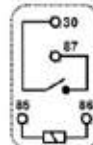

GE0029

FEATURES / CARACTERÍSTICAS: 30A | 12V - 4 TERMINALS - MINI AUXILIARY RELAY, without support

2x4,5mm + 2x6mm

REPLACES / REEMPLAZA:

GM: 1238505, 24433728, 60229206, 6238541, 90229206, 90508807, 93209737, 93209739, 93226612, 93224503;

HYUNDAI / KIA: 95224-20000, 95224-29850, 95224-3E500, 95230-2P020;

FIAT: 46520412, 46520421, 7676504;

TOYOTA: 9008087021;

mitsubishi: MB629083, MB629085

APPLICATION / APLICACIÓN:

GM: Corsa, Vectra, Ómega 96>;

VW: Gol, Saveiro, Santana 96>;

FIAT: Uno, Siena, Marea, Brava, Tempra, Palio 96>;

TOYOTA: Yaris, Aygo