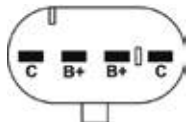

RENAULT

GC4401

FEATURES / CARACTERÍSTICAS: 4 PIN / WITHOUT IGNITION MODULE

REPLACES / REEMPLAZA:

Renault: 8200084401, 8200051128, 8200025256; **NGK:** U6036; **Peugeot:** 598083; **Bosch:** 0986221036; **Magneti Marelli:** BI0025MM, BAEQ055; **Mobiletron:** CE-42; **Regitar:** RCE42

APPLICATION / APLICACIÓN:

PEUGEOT: 206 1.0L 16V 00>;

RENAULT: Clio, Kangoo, Twingo 1.0 16V (gasolina) 06/01>06/04, Kangoo Express 1.0 16V 10/01>06/04